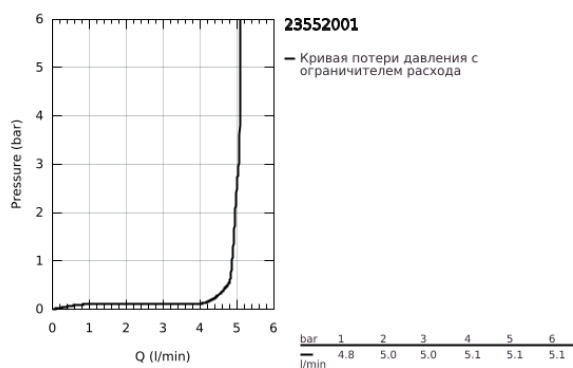

23 552 001 START СМЕСИТЕЛЬ ОДНОРЫЧАЖНЫЙ ДЛЯ РАКОВИНЫ, 1/2" РАЗМЕР M

ОПИСАНИЕ ПРОДУКТА

- Colour: хром
- монтаж на одно отверстие
- металлический рычаг
- GROHE SilkMove Плавность и точность управления - керамический картридж 28 мм
- OpenCold подача холодной воды в среднем положении рычага экономит горячую воду
- с ограничителем температуры
- ограничитель расхода воды 5,7 л/мин
- GROHE LongLife Finish - стойкое долговечное покрытие
- рычажный донный клапан 1 1/4"
- гибкая подводка
- GROHE FastFixation система быстрого монтажа

23 552 001 START СМЕСИТЕЛЬ ОДНОРЫЧАЖНЫЙ ДЛЯ РАКОВИНЫ, 1/2" РАЗМЕР M

ЗАПАСНЫЕ ЧАСТИ

- 1: Рычаг (Spare part-nr. 46865000)
 - 2: Крепежное кольцо (Spare part-nr. 46715000)
 - 3: Картридж (Spare part-nr. 46580000)
 - 4: Ламинарный регулятор струи (Spare part-nr. 64450000)
 - 5: Тяга (Spare part-nr. 06329000)
 - 6: Обратное резьбовое соединение (Spare part-nr. 46249000)
 - 7: Сливной гарнитур 1 1/4" (Spare part-nr. 28910000)
 - 7.1: Пробка (Spare part-nr. 07182000)
 - 7.2: Эксцентриковая тяга (Spare part-nr. 07052000)
 - 8: Эксцентриковая тяга (Spare part-nr. 07341000)*
 - 9: Монтажный ключ (Spare part-nr. 19017000)*
- * Optional accessories