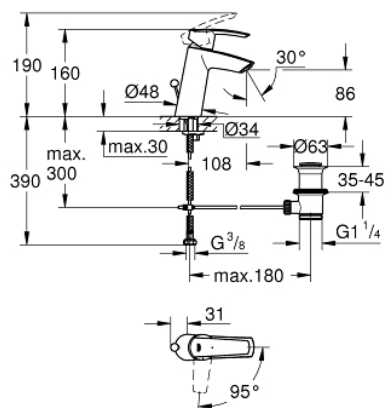

23 552 001 START СМЕСИТЕЛЬ ОДНОРЫЧАЖНЫЙ ДЛЯ РАКОВИНЫ, 1/2" РАЗМЕР M

ОПИСАНИЕ ПРОДУКТА

- Colour: хром
- монтаж на одно отверстие
- металлический рычаг
- GROHE SilkMove Плавность и точность управления - керамический картридж 28 мм
- OpenCold подача холодной воды в среднем положении рычага экономит горячую воду
- с ограничителем температуры
- ограничитель расхода воды 5,7 л/мин
- GROHE LongLife Finish - стойкое долговечное покрытие
- рычажный донный клапан 1 1/4"
- гибкая подводка
- GROHE FastFixation система быстрого монтажа

23 552 001 START СМЕСИТЕЛЬ ОДНОРЫЧАЖНЫЙ ДЛЯ РАКОВИНЫ, 1/2" РАЗМЕР M

ЗАПАСНЫЕ ЧАСТИ

- 1: Рычаг (Spare part-nr. 46865000)
 - 2: Крепежное кольцо (Spare part-nr. 46715000)
 - 3: Картридж (Spare part-nr. 46580000)
 - 4: Ламинарный регулятор струи (Spare part-nr. 64450000)
 - 5: Тяга (Spare part-nr. 06329000)
 - 6: Обратное резьбовое соединение (Spare part-nr. 46249000)
 - 7: Сливной гарнитур 1 1/4" (Spare part-nr. 28910000)
 - 7.1: Пробка (Spare part-nr. 07182000)
 - 7.2: Эксцентриковая тяга (Spare part-nr. 07052000)
 - 8: Эксцентриковая тяга (Spare part-nr. 07341000)*
 - 9: Монтажный ключ (Spare part-nr. 19017000)*
- * Optional accessories