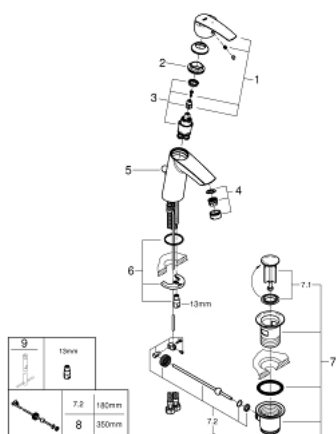

23 552 001 START СМЕСИТЕЛЬ ОДНОРЫЧАЖНЫЙ ДЛЯ РАКОВИНЫ, 1/2" РАЗМЕР M

ОПИСАНИЕ ПРОДУКТА

- Colour: хром
- монтаж на одно отверстие
- металлический рычаг
- GROHE SilkMove Плавность и точность управления - керамический картридж 28 мм
- OpenCold подача холодной воды в среднем положении рычага экономит горячую воду
- с ограничителем температуры
- ограничитель расхода воды 5,7 л/мин
- GROHE LongLife Finish - стойкое долговечное покрытие
- рычажный донный клапан 1 1/4"
- гибкая подводка
- GROHE FastFixation система быстрого монтажа

23 552 001 START СМЕСИТЕЛЬ ОДНОРЫЧАЖНЫЙ ДЛЯ РАКОВИНЫ, 1/2" РАЗМЕР M

ЗАПАСНЫЕ ЧАСТИ

- 1: Рычаг (Spare part-nr. 46865000)
 - 2: Крепежное кольцо (Spare part-nr. 46715000)
 - 3: Картридж (Spare part-nr. 46580000)
 - 4: Ламинарный регулятор струи (Spare part-nr. 64450000)
 - 5: Тяга (Spare part-nr. 06329000)
 - 6: Обратное резьбовое соединение (Spare part-nr. 46249000)
 - 7: Сливной гарнитур 1 1/4" (Spare part-nr. 28910000)
 - 7.1: Пробка (Spare part-nr. 07182000)
 - 7.2: Эксцентриковая тяга (Spare part-nr. 07052000)
 - 8: Эксцентриковая тяга (Spare part-nr. 07341000)*
 - 9: Монтажный ключ (Spare part-nr. 19017000)*
- * Optional accessories