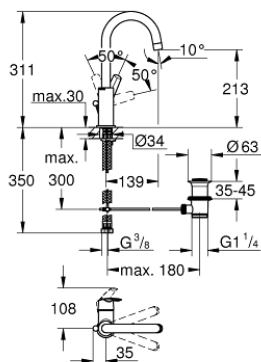

23 554 001 START СМЕСИТЕЛЬ ОДНОРЫЧАЖНЫЙ ДЛЯ РАКОВИНЫ, DN 15 РАЗМЕР L

ОПИСАНИЕ ПРОДУКТА

- Colour: хром
- монтаж на одно отверстие
- металлический рычаг
- GROHE SilkMove Плавность и точность управления - керамический картридж 28 мм
- с ограничителем температуры
- GROHE LongLife Finish - стойкое долговечное покрытие
- ограничитель расхода воды 5,7 л/мин
- поворотный трубкообразный излив, диапазон поворота 360°
- гибкая подводка
- рычажный донный клапан 1 1/4"
- GROHE FastFixation система быстрого монтажа

23 554 001 START СМЕСИТЕЛЬ ОДНОРЫЧАЖНЫЙ ДЛЯ РАКОВИНЫ, DN 15 РАЗМЕР L

ЗАПАСНЫЕ ЧАСТИ

- 1: Рычаг (Spare part-nr. 46900000)
 - 2: Крепежное кольцо (Spare part-nr. 46715000)
 - 3: Картридж (Spare part-nr. 46580000)
 - 4: Трубообразный излив (Spare part-nr. 13427000)
 - 4.1: Страховочное кольцо (Spare part-nr. 4825700M)
 - 4.2: Аэратор (Spare part-nr. 13935000)
 - 5: Тяга (Spare part-nr. 06329000)
 - 6: Обратное резьбовое соединение (Spare part-nr. 46249000)
 - 7: Сливной гарнитур 1 1/4" (Spare part-nr. 28910000)
 - 7.1: Пробка (Spare part-nr. 07182000)
 - 7.2: Эксцентриковая тяга (Spare part-nr. 07052000)
 - 8: Эксцентриковая тяга (Spare part-nr. 07341000)*
 - 9: Монтажный ключ (Spare part-nr. 19017000)*
- * Optional accessories