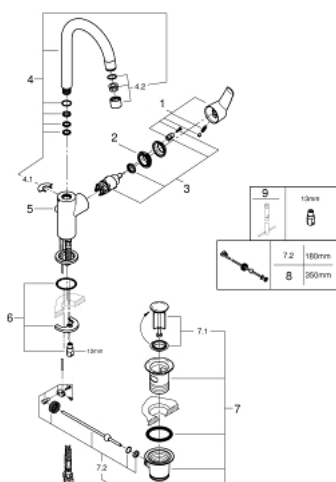

23 554 001 START СМЕСИТЕЛЬ ОДНОРЫЧАЖНЫЙ ДЛЯ РАКОВИНЫ, DN 15 РАЗМЕР L

ОПИСАНИЕ ПРОДУКТА

- Colour: хром
- монтаж на одно отверстие
- металлический рычаг
- GROHE SilkMove Плавность и точность управления - керамический картридж 28 мм
- с ограничителем температуры
- GROHE LongLife Finish - стойкое долговечное покрытие
- ограничитель расхода воды 5,7 л/мин
- поворотный трубкообразный излив, диапазон поворота 360°
- гибкая подводка
- рычажный донный клапан 1 1/4"
- GROHE FastFixation система быстрого монтажа

23 554 001 START СМЕСИТЕЛЬ ОДНОРЫЧАЖНЫЙ ДЛЯ РАКОВИНЫ, DN 15 РАЗМЕР L

ЗАПАСНЫЕ ЧАСТИ

- 1: Рычаг (Spare part-nr. 46900000)
 - 2: Крепежное кольцо (Spare part-nr. 46715000)
 - 3: Картридж (Spare part-nr. 46580000)
 - 4: Трубообразный излив (Spare part-nr. 13427000)
 - 4.1: Страховочное кольцо (Spare part-nr. 4825700M)
 - 4.2: Аэратор (Spare part-nr. 13935000)
 - 5: Тяга (Spare part-nr. 06329000)
 - 6: Обратное резьбовое соединение (Spare part-nr. 46249000)
 - 7: Сливной гарнитур 1 1/4" (Spare part-nr. 28910000)
 - 7.1: Пробка (Spare part-nr. 07182000)
 - 7.2: Эксцентриковая тяга (Spare part-nr. 07052000)
 - 8: Эксцентриковая тяга (Spare part-nr. 07341000)*
 - 9: Монтажный ключ (Spare part-nr. 19017000)*
- * Optional accessories