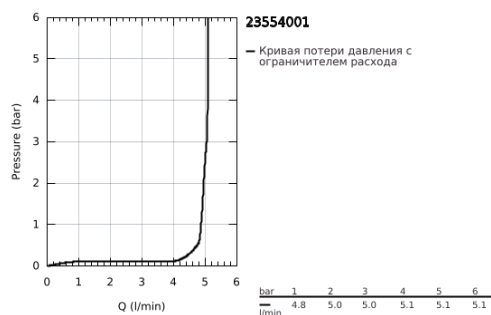

23 554 001 START СМЕСИТЕЛЬ ОДНОРЫЧАЖНЫЙ ДЛЯ РАКОВИНЫ, DN 15 РАЗМЕР L

ОПИСАНИЕ ПРОДУКТА

- Colour: хром
- монтаж на одно отверстие
- металлический рычаг
- GROHE SilkMove Плавность и точность управления - керамический картридж 28 мм
- с ограничителем температуры
- GROHE LongLife Finish - стойкое долговечное покрытие
- ограничитель расхода воды 5,7 л/мин
- поворотный трубкообразный излив, диапазон поворота 360°
- гибкая подводка
- рычажный донный клапан 1 1/4"
- GROHE FastFixation система быстрого монтажа

23 554 001 START СМЕСИТЕЛЬ ОДНОРЫЧАЖНЫЙ ДЛЯ РАКОВИНЫ, DN 15 РАЗМЕР L

ЗАПАСНЫЕ ЧАСТИ

- 1: Рычаг (Spare part-nr. 46900000)
 - 2: Крепежное кольцо (Spare part-nr. 46715000)
 - 3: Картридж (Spare part-nr. 46580000)
 - 4: Трубообразный излив (Spare part-nr. 13427000)
 - 4.1: Страховочное кольцо (Spare part-nr. 4825700M)
 - 4.2: Аэратор (Spare part-nr. 13935000)
 - 5: Тяга (Spare part-nr. 06329000)
 - 6: Обратное резьбовое соединение (Spare part-nr. 46249000)
 - 7: Сливной гарнитур 1 1/4" (Spare part-nr. 28910000)
 - 7.1: Пробка (Spare part-nr. 07182000)
 - 7.2: Эксцентриковая тяга (Spare part-nr. 07052000)
 - 8: Эксцентриковая тяга (Spare part-nr. 07341000)*
 - 9: Монтажный ключ (Spare part-nr. 19017000)*
- * Optional accessories