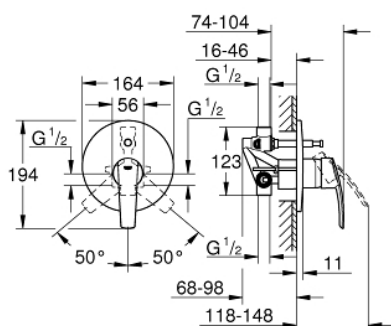

## 23 558 001 START СМЕСИТЕЛЬ ОДНОРЫЧАЖНЫЙ ДЛЯ ВАННЫ, DN 15

### ОПИСАНИЕ ПРОДУКТА

- Colour: хром
- установка на стену
- в комплект входят:
- комплект готового монтажа
- со встраиваемым механизмом
- GROHE SilkMove керамический картридж Ø 46 мм
- настраиваемый ограничитель потока
- GROHE LongLife Finish - стойкое долговечное покрытие
- автоматический переключатель: ванна/душ
- металлический рычаг
- металлическая розетка
- уплотнитель розетки и рычага
- GROHE FastFixation быстрый монтаж
- дополнительный ограничитель температуры (46 308 000)
- GROHE FastFixation covered fixation