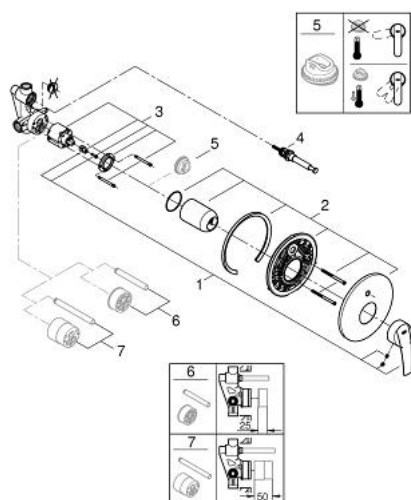

## 23 558 001 START СМЕСИТЕЛЬ ОДНОРЫЧАЖНЫЙ ДЛЯ ВАННЫ, DN 15

### ОПИСАНИЕ ПРОДУКТА

- Colour: хром
- установка на стену
- в комплект входят:
- комплект готового монтажа
- со встраиваемым механизмом
- GROHE SilkMove керамический картридж Ø 46 мм
- настраиваемый ограничитель потока
- GROHE LongLife Finish - стойкое долговечное покрытие
- автоматический переключатель: ванна/душ
- металлический рычаг
- металлическая розетка
- уплотнитель розетки и рычага
- GROHE FastFixation быстрый монтаж
- дополнительный ограничитель температуры (46 308 000)
- GROHE FastFixation covered fixation