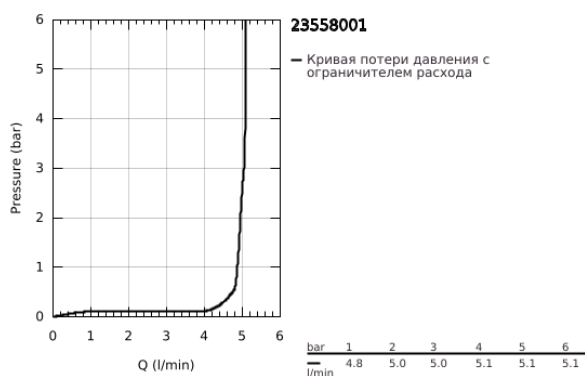

## 23 558 001 START СМЕСИТЕЛЬ ОДНОРЫЧАЖНЫЙ ДЛЯ ВАННЫ, DN 15

### ОПИСАНИЕ ПРОДУКТА

- Colour: хром
- установка на стену
- в комплект входят:
- комплект готового монтажа
- со встраиваемым механизмом
- GROHE SilkMove керамический картридж Ø 46 мм
- настраиваемый ограничитель потока
- GROHE LongLife Finish - стойкое долговечное покрытие
- автоматический переключатель: ванна/душ
- металлический рычаг
- металлическая розетка
- уплотнитель розетки и рычага
- GROHE FastFixation быстрый монтаж
- дополнительный ограничитель температуры (46 308 000)
- GROHE FastFixation covered fixation