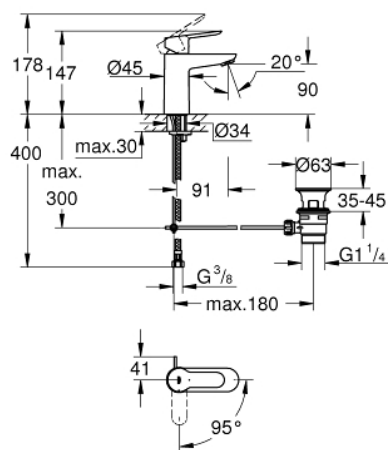

23 559 000 BAUEDGE СМЕСИТЕЛЬ ОДНОРЫЧАЖНЫЙ ДЛЯ РАКОВИНЫ, DN 15 РАЗМЕР S

ОПИСАНИЕ ПРОДУКТА

- Colour: хром
- монтаж на одно отверстие
- металлический рычаг
- GROHE SmoothControl керамический картридж 28 мм
- OpenCold подача холодной воды в среднем положении рычага экономит горячую воду
- со встроенным ограничителем температуры
- GROHE LongLife Finish - стойкое долговечное покрытие
- GROHE EcoJoy Технология совершенного потока при уменьшенном расходе воды
- максимальный расход воды (при 3 бара): 5 л/мин
- система быстрого монтажа

- рычажный донный клапан 1 1/4"
- гибкая подводка

23 559 000 BAUEDGE СМЕСИТЕЛЬ ОДНОРЫЧАЖНЫЙ ДЛЯ РАКОВИНЫ, DN 15 РАЗМЕР S

ЗАПАСНЫЕ ЧАСТИ

- 1: Рычаг (Spare part-nr. 46923000)
- 2: Картридж (Spare part-nr. 46580000)
- 3: Тяга (Spare part-nr. 46739000)
- 4: Аэратор (Spare part-nr. 48159000)
- 5: Обратное резьбовое соединение (Spare part-nr. 46249000)
- 6: Сливной гарнитур 1 1/4" (Spare part-nr. 28910000)
- 6.1: Пробка (Spare part-nr. 07182000)
- 6.2: Эксцентриковая тяга (Spare part-nr. 07052000)
- 7: Монтажный ключ (Spare part-nr. 19017000)*
- 8: Эксцентриковая тяга (Spare part-nr. 07341000)*