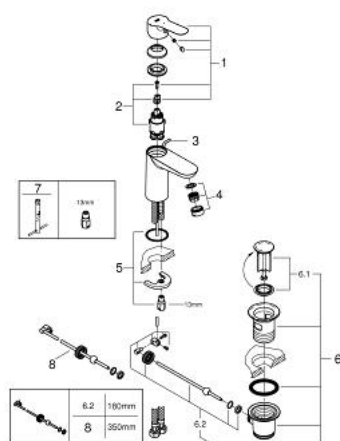

23 559 000 BAUEDGE СМЕСИТЕЛЬ ОДНОРЫЧАЖНЫЙ ДЛЯ РАКОВИНЫ, DN 15 РАЗМЕР S

ОПИСАНИЕ ПРОДУКТА

- Colour: хром
- монтаж на одно отверстие
- металлический рычаг
- GROHE SmoothControl керамический картридж 28 мм
- EcoMode подача холодной воды в среднем положении рычага экономит горячую воду
- со встроенным ограничителем температуры
- GROHE LongLife Finish - стойкое долговечное покрытие
- GROHE EcoJoy Технология совершенного потока при уменьшенном расходе воды
- максимальный расход воды (при 3 бара): 5 л/мин
- система быстрого монтажа

- рычажный донный клапан 1 1/4"
- гибкая подводка

23 559 000 BAUEDGE СМЕСИТЕЛЬ ОДНОРЫЧАЖНЫЙ ДЛЯ РАКОВИНЫ, DN 15 РАЗМЕР S

ЗАПАСНЫЕ ЧАСТИ

- 1: Рычаг (Spare part-nr. 46923000)
- 2: Картридж (Spare part-nr. 46580000)
- 3: Тяга (Spare part-nr. 46739000)
- 4: Аэратор (Spare part-nr. 48159000)
- 5: Обратное резьбовое соединение (Spare part-nr. 46249000)
- 6: Сливной гарнитур 1 1/4" (Spare part-nr. 28910000)
- 6.1: Пробка (Spare part-nr. 07182000)
- 6.2: Эксцентриковая тяга (Spare part-nr. 07052000)
- 7: Монтажный ключ (Spare part-nr. 19017000)*
- 8: Эксцентриковая тяга (Spare part-nr. 07341000)*