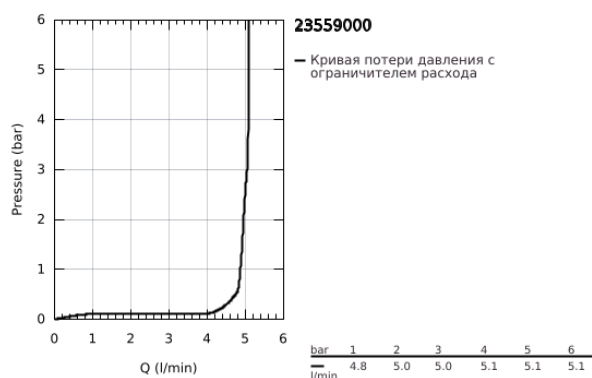

23 559 000 BAUEDGE СМЕСИТЕЛЬ ОДНОРЫЧАЖНЫЙ ДЛЯ РАКОВИНЫ, DN 15 РАЗМЕР S

ОПИСАНИЕ ПРОДУКТА

- Colour: хром
- монтаж на одно отверстие
- металлический рычаг
- GROHE SmoothControl керамический картридж 28 мм
- OpenCold подача холодной воды в среднем положении рычага экономит горячую воду
- со встроенным ограничителем температуры
- GROHE LongLife Finish - стойкое долговечное покрытие
- GROHE EcoJoy Технология совершенного потока при уменьшенном расходе воды
- максимальный расход воды (при 3 бара): 5 л/мин
- система быстрого монтажа

- рычажный донный клапан 1 1/4"
- гибкая подводка

23 559 000 BAUEDGE СМЕСИТЕЛЬ ОДНОРЫЧАЖНЫЙ ДЛЯ РАКОВИНЫ, DN 15 РАЗМЕР S

ЗАПАСНЫЕ ЧАСТИ

- 1: Рычаг (Spare part-nr. 46923000)
- 2: Картридж (Spare part-nr. 46580000)
- 3: Тяга (Spare part-nr. 46739000)
- 4: Аэратор (Spare part-nr. 48159000)
- 5: Обратное резьбовое соединение (Spare part-nr. 46249000)
- 6: Сливной гарнитур 1 1/4" (Spare part-nr. 28910000)
- 6.1: Пробка (Spare part-nr. 07182000)
- 6.2: Эксцентриковая тяга (Spare part-nr. 07052000)
- 7: Монтажный ключ (Spare part-nr. 19017000)*
- 8: Эксцентриковая тяга (Spare part-nr. 07341000)*