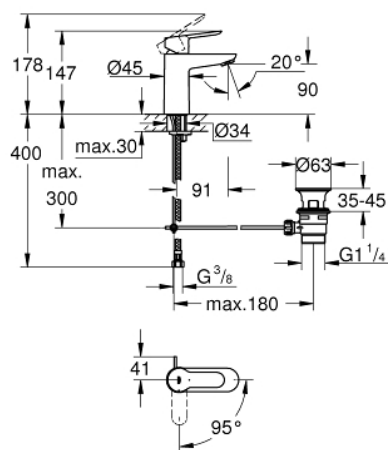

23 559 000 BAUEDGE СМЕСИТЕЛЬ ОДНОРЫЧАЖНЫЙ ДЛЯ РАКОВИНЫ, DN 15 РАЗМЕР S

ОПИСАНИЕ ПРОДУКТА

- Colour: хром
- монтаж на одно отверстие
- металлический рычаг
- GROHE SmoothControl керамический картридж 28 мм
- EcoMode подача холодной воды в среднем положении рычага экономит горячую воду
- со встроенным ограничителем температуры
- GROHE LongLife Finish - стойкое долговечное покрытие
- GROHE EcoJoy Технология совершенного потока при уменьшенном расходе воды
- максимальный расход воды (при 3 бара): 5 л/мин
- система быстрого монтажа

- рычажный донный клапан 1 1/4"
- гибкая подводка

23 559 000 BAUEDGE СМЕСИТЕЛЬ ОДНОРЫЧАЖНЫЙ ДЛЯ РАКОВИНЫ, DN 15 РАЗМЕР S

ЗАПАСНЫЕ ЧАСТИ

- 1: Рычаг (Spare part-nr. 46923000)
- 2: Картридж (Spare part-nr. 46580000)
- 3: Тяга (Spare part-nr. 46739000)
- 4: Аэратор (Spare part-nr. 48159000)
- 5: Обратное резьбовое соединение (Spare part-nr. 46249000)
- 6: Сливной гарнитур 1 1/4" (Spare part-nr. 28910000)
- 6.1: Пробка (Spare part-nr. 07182000)
- 6.2: Эксцентриковая тяга (Spare part-nr. 07052000)
- 7: Монтажный ключ (Spare part-nr. 19017000)*
- 8: Эксцентриковая тяга (Spare part-nr. 07341000)*