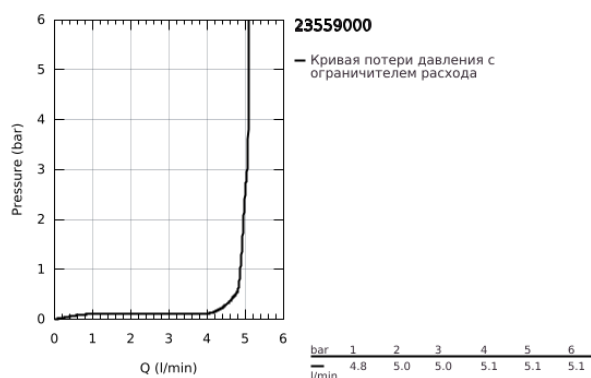

23 559 000 BAUEDGE СМЕСИТЕЛЬ ОДНОРЫЧАЖНЫЙ ДЛЯ РАКОВИНЫ, DN 15 РАЗМЕР S

ОПИСАНИЕ ПРОДУКТА

- Colour: хром
- монтаж на одно отверстие
- металлический рычаг
- GROHE SmoothControl керамический картридж 28 мм
- EcoMode подача холодной воды в среднем положении рычага экономит горячую воду
- со встроенным ограничителем температуры
- GROHE LongLife Finish - стойкое долговечное покрытие
- GROHE EcoJoy Технология совершенного потока при уменьшенном расходе воды
- максимальный расход воды (при 3 бара): 5 л/мин
- система быстрого монтажа

- рычажный донный клапан 1 1/4"
- гибкая подводка

23 559 000 BAUEDGE СМЕСИТЕЛЬ ОДНОРЫЧАЖНЫЙ ДЛЯ РАКОВИНЫ, DN 15 РАЗМЕР S

ЗАПАСНЫЕ ЧАСТИ

- 1: Рычаг (Spare part-nr. 46923000)
- 2: Картридж (Spare part-nr. 46580000)
- 3: Тяга (Spare part-nr. 46739000)
- 4: Аэратор (Spare part-nr. 48159000)
- 5: Обратное резьбовое соединение (Spare part-nr. 46249000)
- 6: Сливной гарнитур 1 1/4" (Spare part-nr. 28910000)
- 6.1: Пробка (Spare part-nr. 07182000)
- 6.2: Эксцентриковая тяга (Spare part-nr. 07052000)
- 7: Монтажный ключ (Spare part-nr. 19017000)*
- 8: Эксцентриковая тяга (Spare part-nr. 07341000)*