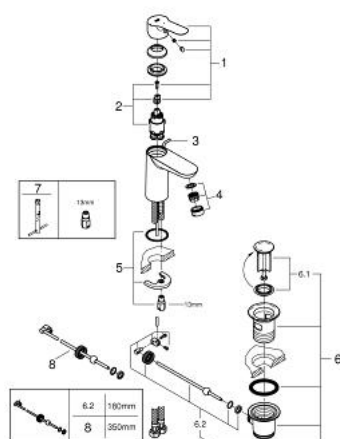

23 559 000 BAUEDGE СМЕСИТЕЛЬ ОДНОРЫЧАЖНЫЙ ДЛЯ РАКОВИНЫ, DN 15 РАЗМЕР S

ОПИСАНИЕ ПРОДУКТА

- Colour: хром
- монтаж на одно отверстие
- металлический рычаг
- GROHE SmoothControl керамический картридж 28 мм
- OpenCold подача холодной воды в среднем положении рычага экономит горячую воду
- со встроенным ограничителем температуры
- GROHE LongLife Finish - стойкое долговечное покрытие
- GROHE EcoJoy Технология совершенного потока при уменьшенном расходе воды
- максимальный расход воды (при 3 бара): 5 л/мин
- система быстрого монтажа

- рычажный донный клапан 1 1/4"
- гибкая подводка

23 559 000 BAUEDGE СМЕСИТЕЛЬ ОДНОРЫЧАЖНЫЙ ДЛЯ РАКОВИНЫ, DN 15 РАЗМЕР S

ЗАПАСНЫЕ ЧАСТИ

- 1: Рычаг (Spare part-nr. 46923000)
- 2: Картридж (Spare part-nr. 46580000)
- 3: Тяга (Spare part-nr. 46739000)
- 4: Аэратор (Spare part-nr. 48159000)
- 5: Обратное резьбовое соединение (Spare part-nr. 46249000)
- 6: Сливной гарнитур 1 1/4" (Spare part-nr. 28910000)
- 6.1: Пробка (Spare part-nr. 07182000)
- 6.2: Эксцентриковая тяга (Spare part-nr. 07052000)
- 7: Монтажный ключ (Spare part-nr. 19017000)*
- 8: Эксцентриковая тяга (Spare part-nr. 07341000)*