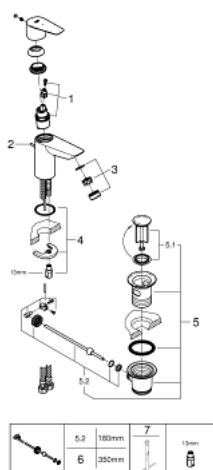

23 559 001 BAUEDGE СМЕСИТЕЛЬ ОДНОРЫЧАЖНЫЙ ДЛЯ РАКОВИНЫ, DN 15 РАЗМЕР S

ОПИСАНИЕ ПРОДУКТА

- Colour: хром
- монтаж на одно отверстие
- металлический рычаг
- GROHE SmoothControl керамический картридж 28 мм
- EcoMode подача холодной воды в среднем положении рычага экономит горячую воду
- с ограничителем температуры
- GROHE LongLife Finish - стойкое долговечное покрытие
- Изолированный водоток - вода не контактирует с металлами корпуса смесителя
- GROHE EcoJoy Технология совершенного потока при уменьшенном расходе воды
- максимальный расход воды (при 3 бара): 5 л/мин
- система быстрого монтажа
- рычажный донный клапан 1 1/4"
- гибкая подводка
- профессиональная серия

23 559 001 BAUEDGE СМЕСИТЕЛЬ ОДНОРЫЧАЖНЫЙ ДЛЯ РАКОВИНЫ, DN 15 РАЗМЕР S

ЗАПАСНЫЕ ЧАСТИ

- 1: Картридж (Spare part-nr. 48518000)
- 2: Тяга (Spare part-nr. 46739000)
- 3: Аэратор (Spare part-nr. 48159000)
- 4: Обратное резьбовое соединение (Spare part-nr. 46249000)
- 5: Сливной гарнитур 1 1/4" (Spare part-nr. 28910000)
- 5.1: Пробка (Spare part-nr. 07182000)
- 5.2: Эксцентриковая тяга (Spare part-nr. 07052000)
- 6: Эксцентриковая тяга (Spare part-nr. 07341000)*
- 7: Монтажный ключ (Spare part-nr. 19017000)*