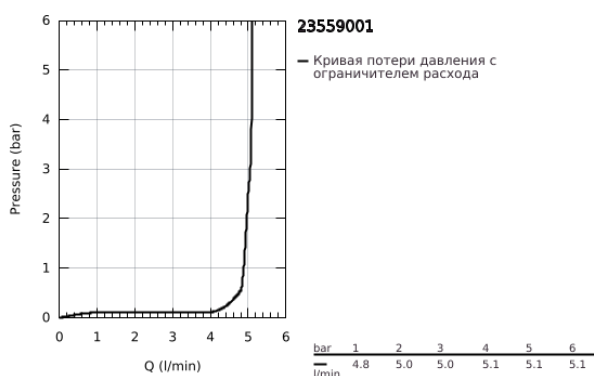

23 559 001 BAUEDGE СМЕСИТЕЛЬ ОДНОРЫЧАЖНЫЙ ДЛЯ РАКОВИНЫ, DN 15 РАЗМЕР S

ОПИСАНИЕ ПРОДУКТА

- Colour: хром
- монтаж на одно отверстие
- металлический рычаг
- GROHE SmoothControl керамический картридж 28 мм
- EcoMode подача холодной воды в среднем положении рычага экономит горячую воду
- с ограничителем температуры
- GROHE LongLife Finish - стойкое долговечное покрытие
- Изолированный водоток - вода не контактирует с металлами корпуса смесителя
- GROHE EcoJoy Технология совершенного потока при уменьшенном расходе воды
- максимальный расход воды (при 3 бара): 5 л/мин
- система быстрого монтажа
- рычажный донный клапан 1 1/4"
- гибкая подводка
- профессиональная серия

23 559 001 BAUEDGE СМЕСИТЕЛЬ ОДНОРЫЧАЖНЫЙ ДЛЯ РАКОВИНЫ, DN 15 РАЗМЕР S

ЗАПАСНЫЕ ЧАСТИ

- 1: Картридж (Spare part-nr. 48518000)
- 2: Тяга (Spare part-nr. 46739000)
- 3: Аэратор (Spare part-nr. 48159000)
- 4: Обратное резьбовое соединение (Spare part-nr. 46249000)
- 5: Сливной гарнитур 1 1/4" (Spare part-nr. 28910000)
- 5.1: Пробка (Spare part-nr. 07182000)
- 5.2: Эксцентриковая тяга (Spare part-nr. 07052000)
- 6: Эксцентриковая тяга (Spare part-nr. 07341000)*
- 7: Монтажный ключ (Spare part-nr. 19017000)*