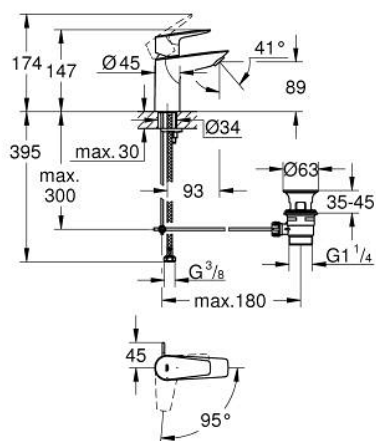

23 559 001 BAUEDGE СМЕСИТЕЛЬ ОДНОРЫЧАЖНЫЙ ДЛЯ РАКОВИНЫ, DN 15 РАЗМЕР S

ОПИСАНИЕ ПРОДУКТА

- Colour: хром
- монтаж на одно отверстие
- металлический рычаг
- GROHE SmoothControl керамический картридж 28 мм
- EcoMode подача холодной воды в среднем положении рычага экономит горячую воду
- с ограничителем температуры
- GROHE LongLife Finish - стойкое долговечное покрытие
- Изолированный водоток - вода не контактирует с металлами корпуса смесителя
- GROHE EcoJoy Технология совершенного потока при уменьшенном расходе воды
- максимальный расход воды (при 3 бара): 5 л/мин
- система быстрого монтажа
- рычажный донный клапан 1 1/4"
- гибкая подводка
- профессиональная серия

23 559 001 BAUEDGE СМЕСИТЕЛЬ ОДНОРЫЧАЖНЫЙ ДЛЯ РАКОВИНЫ, DN 15 РАЗМЕР S

ЗАПАСНЫЕ ЧАСТИ

- 1: Картридж (Spare part-nr. 48518000)
- 2: Тяга (Spare part-nr. 46739000)
- 3: Аэратор (Spare part-nr. 48159000)
- 4: Обратное резьбовое соединение (Spare part-nr. 46249000)
- 5: Сливной гарнитур 1 1/4" (Spare part-nr. 28910000)
- 5.1: Пробка (Spare part-nr. 07182000)
- 5.2: Эксцентриковая тяга (Spare part-nr. 07052000)
- 6: Эксцентриковая тяга (Spare part-nr. 07341000)*
- 7: Монтажный ключ (Spare part-nr. 19017000)*