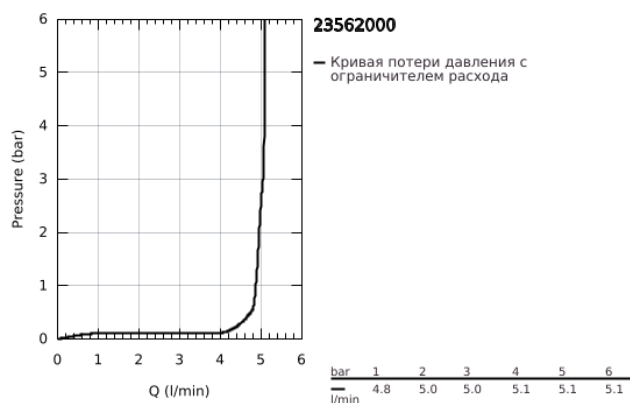

23 562 000 BAUEDGE СМЕСИТЕЛЬ ОДНОРЫЧАЖНЫЙ ДЛЯ ВАННЫ, DN 15

ОПИСАНИЕ ПРОДУКТА

- Colour: хром
- монтаж на одно отверстие
- металлический рычаг
- GROHE SmoothControl Плавность и точность управления - керамический картридж 46 мм
- с энергосберегающей функцией
- GROHE LongLife Finish - стойкое долговечное покрытие
- настраиваемый ограничитель потока
- автоматический переключатель: ванна/душ
- излив с аэратором
- отвод для душа снизу 1/2" со встроенным обратным клапаном
- гибкая подводка
- со встроенным ограничителем температуры
- с защитой от обратного потока

23 562 000 BAUEDGE СМЕСИТЕЛЬ ОДНОРЫЧАЖНЫЙ ДЛЯ ВАННЫ, DN 15

ЗАПАСНЫЕ ЧАСТИ

- 1: Рычаг (Spare part-nr. 46685000)
- 2: Колпак (Spare part-nr. 46570000)
- 3: Картридж (Spare part-nr. 46588000)
- 4: Кнопка переключателя (Spare part-nr. 64309000)
- 5: Переключатель (Spare part-nr. 65655000)
- 6: Аэратор (Spare part-nr. 13941000)
- 7: Обратный клапан (Spare part-nr. 48276000)
- 8: Обратное резьбовое соединение (Spare part-nr. 46671000)
- 9: Ограничитель температуры (Spare part-nr. 08791000)
- 10: Монтажный ключ (Spare part-nr. 19017000)*