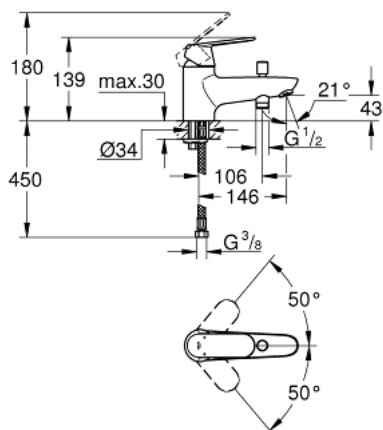

23 562 000 BAUEDGE СМЕСИТЕЛЬ ОДНОРЫЧАЖНЫЙ ДЛЯ ВАННЫ, DN 15

ОПИСАНИЕ ПРОДУКТА

- Colour: хром
- монтаж на одно отверстие
- металлический рычаг
- GROHE SmoothControl Плавность и точность управления - керамический картридж 46 мм
- с энергосберегающей функцией
- GROHE LongLife Finish - стойкое долговечное покрытие
- настраиваемый ограничитель потока
- автоматический переключатель: ванна/душ
- излив с аэратором
- отвод для душа снизу 1/2" со встроенным обратным клапаном
- гибкая подводка
- со встроенным ограничителем температуры
- с защитой от обратного потока

23 562 000 BAUEDGE СМЕСИТЕЛЬ ОДНОРЫЧАЖНЫЙ ДЛЯ ВАННЫ, DN 15

ЗАПАСНЫЕ ЧАСТИ

- 1: Рычаг (Spare part-nr. 46685000)
- 2: Колпак (Spare part-nr. 46570000)
- 3: Картридж (Spare part-nr. 46588000)
- 4: Кнопка переключателя (Spare part-nr. 64309000)
- 5: Переключатель (Spare part-nr. 65655000)
- 6: Аэратор (Spare part-nr. 13941000)
- 7: Обратный клапан (Spare part-nr. 48276000)
- 8: Обратное резьбовое соединение (Spare part-nr. 46671000)
- 9: Ограничитель температуры (Spare part-nr. 08791000)
- 10: Монтажный ключ (Spare part-nr. 19017000)*