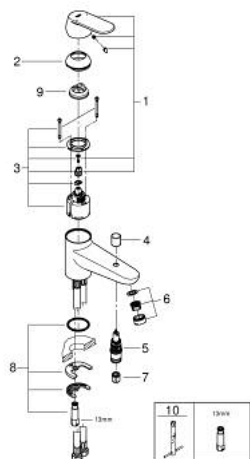

23 562 000 BAUEDGE СМЕСИТЕЛЬ ОДНОРЫЧАЖНЫЙ ДЛЯ ВАННЫ, DN 15

ОПИСАНИЕ ПРОДУКТА

- Colour: хром
- монтаж на одно отверстие
- металлический рычаг
- GROHE SmoothControl Плавность и точность управления - керамический картридж 46 мм
- с энергосберегающей функцией
- GROHE LongLife Finish - стойкое долговечное покрытие
- настраиваемый ограничитель потока
- автоматический переключатель: ванна/душ
- излив с аэратором
- отвод для душа снизу 1/2" со встроенным обратным клапаном
- гибкая подводка
- со встроенным ограничителем температуры
- с защитой от обратного потока

23 562 000 BAUEDGE СМЕСИТЕЛЬ ОДНОРЫЧАЖНЫЙ ДЛЯ ВАННЫ, DN 15

ЗАПАСНЫЕ ЧАСТИ

- 1: Рычаг (Spare part-nr. 46685000)
- 2: Колпак (Spare part-nr. 46570000)
- 3: Картридж (Spare part-nr. 46588000)
- 4: Кнопка переключателя (Spare part-nr. 64309000)
- 5: Переключатель (Spare part-nr. 65655000)
- 6: Аэратор (Spare part-nr. 13941000)
- 7: Обратный клапан (Spare part-nr. 48276000)
- 8: Обратное резьбовое соединение (Spare part-nr. 46671000)
- 9: Ограничитель температуры (Spare part-nr. 08791000)
- 10: Монтажный ключ (Spare part-nr. 19017000)*