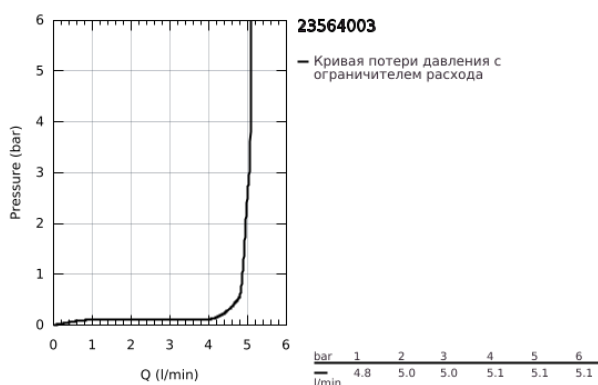

23 564 003 EUROSTYLE СМЕСИТЕЛЬ ОДНОРЫЧАЖНЫЙ ДЛЯ РАКОВИНЫ, DN 15 РАЗМЕР S

ОПИСАНИЕ ПРОДУКТА

- Colour: хром
- монтаж на одно отверстие
- металлическая рукоятка (с отверстием)
- GROHE SilkMove Плавность и точность управления - керамический картридж 35 мм
- настраиваемый ограничитель потока
- с ограничителем температуры
- GROHE LongLife Finish - стойкое долговечное покрытие
- GROHE EcoJoy Технология совершенного потока при уменьшенном расходе воды
- максимальный расход воды (при 3 бара): 5 л/мин
- GROHE FastFixation система быстрого монтажа

- рычажный донный клапан 1 1/4"
- гибкая подводка

23 564 003 EUROSTYLE СМЕСИТЕЛЬ ОДНОРЫЧАЖНЫЙ ДЛЯ РАКОВИНЫ, DN 15 РАЗМЕР S

ЗАПАСНЫЕ ЧАСТИ

- 1: Рычаг (Spare part-nr. 46938000)
- 2: Колпак (Spare part-nr. 46492000)
- 3: Screw ring (Spare part-nr. 46815000)
- 4: Картридж (Spare part-nr. 46374000)
- 5: Аэратор (Spare part-nr. 48159000)
- 6: Тяга (Spare part-nr. 46739000)
- 7: Обратное резьбовое соединение (Spare part-nr. 46671000)
- 8: Сливной гарнитур 1 1/4" (Spare part-nr. 28910000)
- 8.1: Пробка (Spare part-nr. 07182000)
- 8.2: Эксцентриковая тяга (Spare part-nr. 07052000)
- 9: Эксцентриковая тяга (Spare part-nr. 07341000)*
- 10: Ключ (Spare part-nr. 19332000)*
- 11: Монтажный ключ (Spare part-nr. 19017000)*