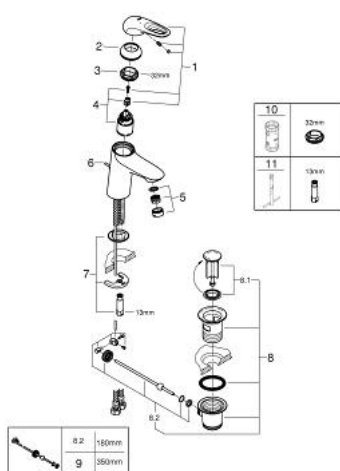

23 564 003 EUROSTYLE СМЕСИТЕЛЬ ОДНОРЫЧАЖНЫЙ ДЛЯ РАКОВИНЫ, DN 15 РАЗМЕР S

ОПИСАНИЕ ПРОДУКТА

- Colour: хром
- монтаж на одно отверстие
- металлическая рукоятка (с отверстием)
- GROHE SilkMove Плавность и точность управления - керамический картридж 35 мм
- настраиваемый ограничитель потока
- с ограничителем температуры
- GROHE LongLife Finish - стойкое долговечное покрытие
- GROHE EcoJoy Технология совершенного потока при уменьшенном расходе воды
- максимальный расход воды (при 3 бара): 5 л/мин
- GROHE FastFixation система быстрого монтажа

- рычажный донный клапан 1 1/4"
- гибкая подводка

23 564 003 EUROSTYLE СМЕСИТЕЛЬ ОДНОРЫЧАЖНЫЙ ДЛЯ РАКОВИНЫ, DN 15 РАЗМЕР S

ЗАПАСНЫЕ ЧАСТИ

- 1: Рычаг (Spare part-nr. 46938000)
- 2: Колпак (Spare part-nr. 46492000)
- 3: Screw ring (Spare part-nr. 46815000)
- 4: Картридж (Spare part-nr. 46374000)
- 5: Аэратор (Spare part-nr. 48159000)
- 6: Тяга (Spare part-nr. 46739000)
- 7: Обратное резьбовое соединение (Spare part-nr. 46671000)
- 8: Сливной гарнитур 1 1/4" (Spare part-nr. 28910000)
- 8.1: Пробка (Spare part-nr. 07182000)
- 8.2: Эксцентриковая тяга (Spare part-nr. 07052000)
- 9: Эксцентриковая тяга (Spare part-nr. 07341000)*
- 10: Ключ (Spare part-nr. 19332000)*
- 11: Монтажный ключ (Spare part-nr. 19017000)*