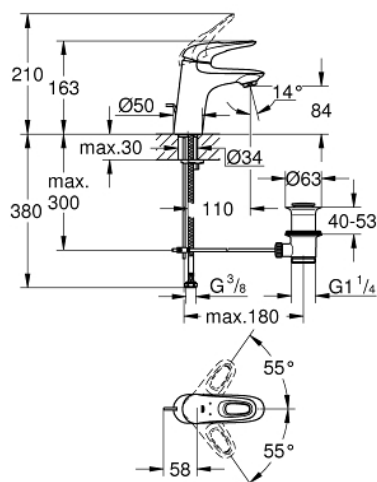

23 564 003 EUROSTYLE СМЕСИТЕЛЬ ОДНОРЫЧАЖНЫЙ ДЛЯ РАКОВИНЫ, DN 15 РАЗМЕР S

ОПИСАНИЕ ПРОДУКТА

- Colour: хром
- монтаж на одно отверстие
- металлическая рукоятка (с отверстием)
- GROHE SilkMove Плавность и точность управления - керамический картридж 35 мм
- настраиваемый ограничитель потока
- с ограничителем температуры
- GROHE LongLife Finish - стойкое долговечное покрытие
- GROHE EcoJoy Технология совершенного потока при уменьшенном расходе воды
- максимальный расход воды (при 3 бара): 5 л/мин
- GROHE FastFixation система быстрого монтажа

- рычажный донный клапан 1 1/4"
- гибкая подводка

23 564 003 EUROSTYLE СМЕСИТЕЛЬ ОДНОРЫЧАЖНЫЙ ДЛЯ РАКОВИНЫ, DN 15 РАЗМЕР S

ЗАПАСНЫЕ ЧАСТИ

- 1: Рычаг (Spare part-nr. 46938000)
- 2: Колпак (Spare part-nr. 46492000)
- 3: Screw ring (Spare part-nr. 46815000)
- 4: Картридж (Spare part-nr. 46374000)
- 5: Аэратор (Spare part-nr. 48159000)
- 6: Тяга (Spare part-nr. 46739000)
- 7: Обратное резьбовое соединение (Spare part-nr. 46671000)
- 8: Сливной гарнитур 1 1/4" (Spare part-nr. 28910000)
- 8.1: Пробка (Spare part-nr. 07182000)
- 8.2: Эксцентриковая тяга (Spare part-nr. 07052000)
- 9: Эксцентриковая тяга (Spare part-nr. 07341000)*
- 10: Ключ (Spare part-nr. 19332000)*
- 11: Монтажный ключ (Spare part-nr. 19017000)*