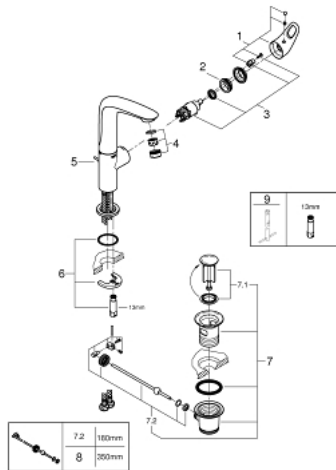

## 23 569 003 EUROSTYLE SINGLE-LEVER BASIN MIXER 1/2" L-SIZE

### SPARE PARTS

- 1: Lever (Spare part-nr. 46942000)
  - 2: retaining ring (Spare part-nr. 46715000)
  - 3: Cartridge (Spare part-nr. 46580000)
  - 4: Mousseur (Spare part-nr. 48159000)
  - 5: Pop-up rod (Spare part-nr. 46739000)
  - 6: Shank mounting kit (Spare part-nr. 46671000)
  - 7: Waste set 1 1/4" (Spare part-nr. 28910000)
  - 7.1: Plug (Spare part-nr. 07182000)
  - 7.2: Eccentric rod (Spare part-nr. 07052000)
  - 8: Eccentric rod (Spare part-nr. 07341000)\*
  - 9: Mounting wrench (Spare part-nr. 19017000)\*
- \* Optional accessories