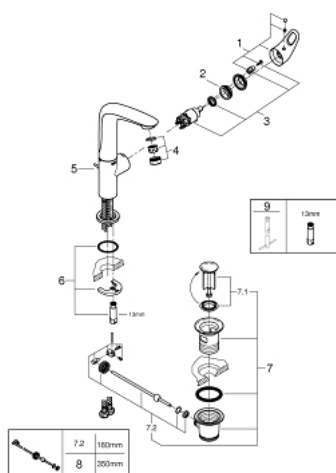

23 569 003 EUROSTYLE СМЕСИТЕЛЬ ОДНОРЫЧАЖНЫЙ ДЛЯ РАКОВИНЫ, DN 15 РАЗМЕР L

ОПИСАНИЕ ПРОДУКТА

- Colour: хром
- монтаж на одно отверстие
- металлическая рукоятка (с отверстием)
- GROHE SilkMove Плавность и точность управления - керамический картридж 28 мм
- с ограничителем температуры
- GROHE LongLife Finish - стойкое долговечное покрытие
- GROHE EcoJoy Технология совершенного потока при уменьшенном расходе воды
- максимальный расход воды (при 3 бара): 5 л/мин
- GROHE FastFixation система быстрого монтажа
- поворотный литой излив
- угол поворота 360°
- рычажный донный клапан 1 1/4"
- гибкая подводка

23 569 003 EUROSTYLE СМЕСИТЕЛЬ ОДНОРЫЧАЖНЫЙ ДЛЯ РАКОВИНЫ, DN 15 РАЗМЕР L

ЗАПАСНЫЕ ЧАСТИ

- 1: Рычаг (Spare part-nr. 46942000)
 - 2: Крепежное кольцо (Spare part-nr. 46715000)
 - 3: Картридж (Spare part-nr. 46580000)
 - 4: Аэратор (Spare part-nr. 48159000)
 - 5: Тяга (Spare part-nr. 46739000)
 - 6: Обратное резьбовое соединение (Spare part-nr. 46671000)
 - 7: Сливной гарнитур 1 1/4" (Spare part-nr. 28910000)
 - 7.1: Пробка (Spare part-nr. 07182000)
 - 7.2: Эксцентриковая тяга (Spare part-nr. 07052000)
 - 8: Эксцентриковая тяга (Spare part-nr. 07341000)*
 - 9: Монтажный ключ (Spare part-nr. 19017000)*
- * Optional accessories