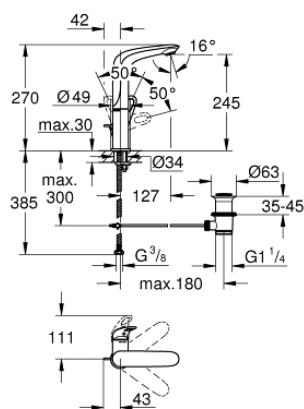

23 569 003 EUROSTYLE СМЕСИТЕЛЬ ОДНОРЫЧАЖНЫЙ ДЛЯ РАКОВИНЫ, DN 15 РАЗМЕР L

ОПИСАНИЕ ПРОДУКТА

- Colour: хром
- монтаж на одно отверстие
- металлическая рукоятка (с отверстием)
- GROHE SilkMove Плавность и точность управления - керамический картридж 28 мм
- с ограничителем температуры
- GROHE LongLife Finish - стойкое долговечное покрытие
- GROHE EcoJoy Технология совершенного потока при уменьшенном расходе воды
- максимальный расход воды (при 3 бара): 5 л/мин
- GROHE FastFixation система быстрого монтажа
- поворотный литой излив
- угол поворота 360°
- рычажный донный клапан 1 1/4"
- гибкая подводка

23 569 003 EUROSTYLE СМЕСИТЕЛЬ ОДНОРЫЧАЖНЫЙ ДЛЯ РАКОВИНЫ, DN 15 РАЗМЕР L

ЗАПАСНЫЕ ЧАСТИ

- 1: Рычаг (Spare part-nr. 46942000)
 - 2: Крепежное кольцо (Spare part-nr. 46715000)
 - 3: Картридж (Spare part-nr. 46580000)
 - 4: Аэратор (Spare part-nr. 48159000)
 - 5: Тяга (Spare part-nr. 46739000)
 - 6: Обратное резьбовое соединение (Spare part-nr. 46671000)
 - 7: Сливной гарнитур 1 1/4" (Spare part-nr. 28910000)
 - 7.1: Пробка (Spare part-nr. 07182000)
 - 7.2: Эксцентриковая тяга (Spare part-nr. 07052000)
 - 8: Эксцентриковая тяга (Spare part-nr. 07341000)*
 - 9: Монтажный ключ (Spare part-nr. 19017000)*
- * Optional accessories