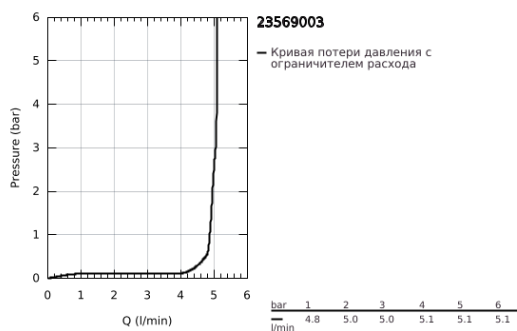

23 569 003 EUROSTYLE СМЕСИТЕЛЬ ОДНОРЫЧАЖНЫЙ ДЛЯ РАКОВИНЫ, DN 15 РАЗМЕР L

ОПИСАНИЕ ПРОДУКТА

- Colour: хром
- монтаж на одно отверстие
- металлическая рукоятка (с отверстием)
- GROHE SilkMove Плавность и точность управления - керамический картридж 28 мм
- с ограничителем температуры
- GROHE LongLife Finish - стойкое долговечное покрытие
- GROHE EcoJoy Технология совершенного потока при уменьшенном расходе воды
- максимальный расход воды (при 3 бара): 5 л/мин
- GROHE FastFixation система быстрого монтажа
- поворотный литой излив
- угол поворота 360°
- рычажный донный клапан 1 1/4"
- гибкая подводка

23 569 003 EUROSTYLE СМЕСИТЕЛЬ ОДНОРЫЧАЖНЫЙ ДЛЯ РАКОВИНЫ, DN 15 РАЗМЕР L

ЗАПАСНЫЕ ЧАСТИ

- 1: Рычаг (Spare part-nr. 46942000)
 - 2: Крепежное кольцо (Spare part-nr. 46715000)
 - 3: Картридж (Spare part-nr. 46580000)
 - 4: Аэратор (Spare part-nr. 48159000)
 - 5: Тяга (Spare part-nr. 46739000)
 - 6: Обратное резьбовое соединение (Spare part-nr. 46671000)
 - 7: Сливной гарнитур 1 1/4" (Spare part-nr. 28910000)
 - 7.1: Пробка (Spare part-nr. 07182000)
 - 7.2: Эксцентриковая тяга (Spare part-nr. 07052000)
 - 8: Эксцентриковая тяга (Spare part-nr. 07341000)*
 - 9: Монтажный ключ (Spare part-nr. 19017000)*
- * Optional accessories