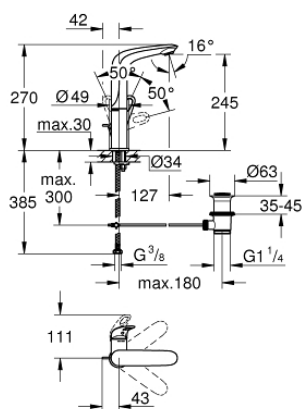

23 569 LS3 EUROSTYLE СМЕСИТЕЛЬ ОДНОРЫЧАЖНЫЙ ДЛЯ РАКОВИНЫ, DN 15 РАЗМЕР L

ОПИСАНИЕ ПРОДУКТА

- Colour: белая луна/хром
- монтаж на одно отверстие
- металлическая рукоятка (с отверстием)
- GROHE SilkMove Плавность и точность управления - керамический картридж 28 мм
- с ограничителем температуры
- GROHE LongLife Finish - стойкое долговечное покрытие
- ограничитель расхода воды 5,7 л/мин
- GROHE FastFixation система быстрого монтажа
- поворотный литой излив
- угол поворота 360°
- рычажный донный клапан 1 1/4"
- гибкая подводка

23 569 LS3 EUROSTYLE СМЕСИТЕЛЬ ОДНОРЫЧАЖНЫЙ ДЛЯ РАКОВИНЫ, DN 15 РАЗМЕР L

ЗАПАСНЫЕ ЧАСТИ

- 1: Рычаг (Spare part-nr. 46942LS0)
- 2: Крепежное кольцо (Spare part-nr. 07419000)
- 3: Картридж (Spare part-nr. 46580000)
- 4: Аэратор (Spare part-nr. 13961000)
- 5: Тяга (Spare part-nr. 46739000)
- 6: Обратное резьбовое соединение (Spare part-nr. 46671000)
- 7: Сливной гарнитур 1 1/4" (Spare part-nr. 28910000)
- 7.1: Пробка (Spare part-nr. 07182000)
- 7.2: Эксцентриковая тяга (Spare part-nr. 07052000)
- 8: Эксцентриковая тяга (Spare part-nr. 07341000)*
- 9: Монтажный ключ (Spare part-nr. 19017000)*