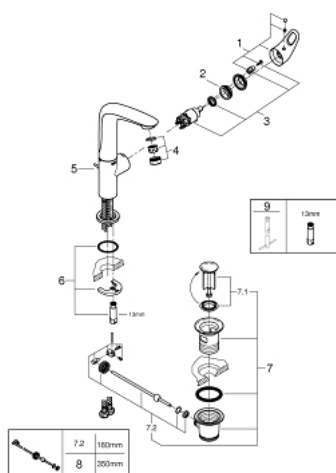

23 569 LS3 EUROSTYLE СМЕСИТЕЛЬ ОДНОРЫЧАЖНЫЙ ДЛЯ РАКОВИНЫ, DN 15 РАЗМЕР L

ОПИСАНИЕ ПРОДУКТА

- Colour: белая луна/хром
- монтаж на одно отверстие
- металлическая рукоятка (с отверстием)
- GROHE SilkMove Плавность и точность управления - керамический картридж 28 мм
- с ограничителем температуры
- GROHE LongLife Finish - стойкое долговечное покрытие
- ограничитель расхода воды 5,7 л/мин
- GROHE FastFixation система быстрого монтажа
- поворотный литой излив
- угол поворота 360°
- рычажный донный клапан 1 1/4"
- гибкая подводка

23 569 LS3 EUROSTYLE СМЕСИТЕЛЬ ОДНОРЫЧАЖНЫЙ ДЛЯ РАКОВИНЫ, DN 15 РАЗМЕР L

ЗАПАСНЫЕ ЧАСТИ

- 1: Рычаг (Spare part-nr. 46942LS0)
- 2: Крепежное кольцо (Spare part-nr. 07419000)
- 3: Картридж (Spare part-nr. 46580000)
- 4: Аэратор (Spare part-nr. 13961000)
- 5: Тяга (Spare part-nr. 46739000)
- 6: Обратное резьбовое соединение (Spare part-nr. 46671000)
- 7: Сливной гарнитур 1 1/4" (Spare part-nr. 28910000)
- 7.1: Пробка (Spare part-nr. 07182000)
- 7.2: Эксцентриковая тяга (Spare part-nr. 07052000)
- 8: Эксцентриковая тяга (Spare part-nr. 07341000)*
- 9: Монтажный ключ (Spare part-nr. 19017000)*