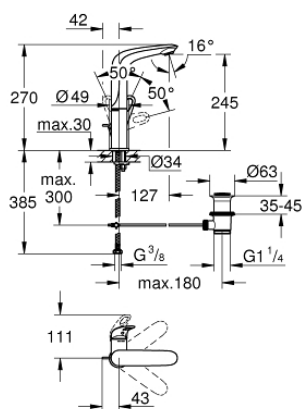

## 23 569 LS3 EUROSTYLE СМЕСИТЕЛЬ ОДНОРЫЧАЖНЫЙ ДЛЯ РАКОВИНЫ, DN 15 РАЗМЕР L

### ОПИСАНИЕ ПРОДУКТА

- Colour: белая луна/хром
- монтаж на одно отверстие
- металлическая рукоятка (с отверстием)
- GROHE SilkMove Плавность и точность управления - керамический картридж 28 мм
- с ограничителем температуры
- GROHE LongLife Finish - стойкое долговечное покрытие
- GROHE EcoJoy ограничитель расхода воды 5,7 л/мин
- GROHE FastFixation система быстрого монтажа
- поворотный литой излив
- угол поворота 360°
- рычажный донный клапан 1 1/4"
- гибкая подводка

### ЗАПАСНЫЕ ЧАСТИ

- 1: Рычаг (Spare part-nr. 46942LS0)
  - 2: Крепежное кольцо (Spare part-nr. 07419000)
  - 3: Картридж (Spare part-nr. 46580000)
  - 4: Аэратор (Spare part-nr. 13961000)
  - 5: Тяга (Spare part-nr. 46739000)
  - 6: Обратное резьбовое соединение (Spare part-nr. 46671000)
  - 7: Сливной гарнитур 1 1/4" (Spare part-nr. 28910000)
  - 7.1: Пробка (Spare part-nr. 07182000)
  - 7.2: Эксцентриковая тяга (Spare part-nr. 07052000)
  - 8: Эксцентриковая тяга (Spare part-nr. 07341000)\*
  - 9: Монтажный ключ (Spare part-nr. 19017000)\*
- \* Optional accessories