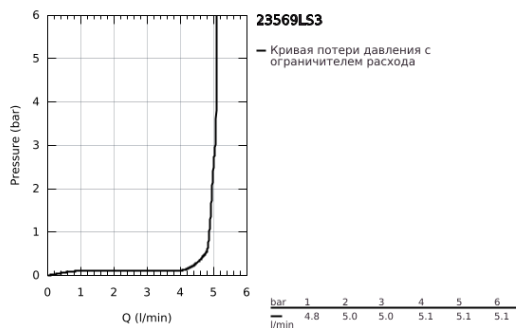

## 23 569 LS3 EUROSTYLE СМЕСИТЕЛЬ ОДНОРЫЧАЖНЫЙ ДЛЯ РАКОВИНЫ, DN 15 РАЗМЕР L

### ОПИСАНИЕ ПРОДУКТА

- Colour: белая луна/хром
- монтаж на одно отверстие
- металлическая рукоятка (с отверстием)
- GROHE SilkMove Плавность и точность управления - керамический картридж 28 мм
- с ограничителем температуры
- GROHE LongLife Finish - стойкое долговечное покрытие
- GROHE EcoJoy ограничитель расхода воды 5,7 л/мин
- GROHE FastFixation система быстрого монтажа
- поворотный литой излив
- угол поворота 360°
- рычажный донный клапан 1 1/4"
- гибкая подводка