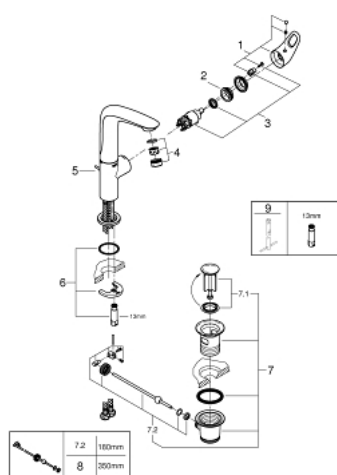

## 23 569 LS3 EUROSTYLE СМЕСИТЕЛЬ ОДНОРЫЧАЖНЫЙ ДЛЯ РАКОВИНЫ, DN 15 РАЗМЕР L

### ОПИСАНИЕ ПРОДУКТА

- Colour: белая луна/хром
- монтаж на одно отверстие
- металлическая рукоятка (с отверстием)
- GROHE SilkMove Плавность и точность управления - керамический картридж 28 мм
- с ограничителем температуры
- GROHE LongLife Finish - стойкое долговечное покрытие
- GROHE EcoJoy ограничитель расхода воды 5,7 л/мин
- GROHE FastFixation система быстрого монтажа
- поворотный литой излив
- угол поворота 360°
- рычажный донный клапан 1 1/4"
- гибкая подводка

### ЗАПАСНЫЕ ЧАСТИ

- 1: Рычаг (Spare part-nr. 46942LS0)
  - 2: Крепежное кольцо (Spare part-nr. 07419000)
  - 3: Картридж (Spare part-nr. 46580000)
  - 4: Аэратор (Spare part-nr. 13961000)
  - 5: Тяга (Spare part-nr. 46739000)
  - 6: Обратное резьбовое соединение (Spare part-nr. 46671000)
  - 7: Сливной гарнитур 1 1/4" (Spare part-nr. 28910000)
  - 7.1: Пробка (Spare part-nr. 07182000)
  - 7.2: Эксцентриковая тяга (Spare part-nr. 07052000)
  - 8: Эксцентриковая тяга (Spare part-nr. 07341000)\*
  - 9: Монтажный ключ (Spare part-nr. 19017000)\*
- \* Optional accessories