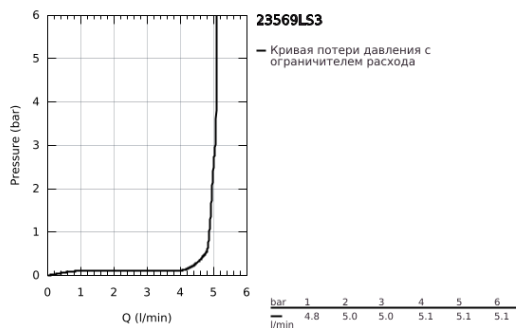

23 569 LS3 EUROSTYLE СМЕСИТЕЛЬ ОДНОРЫЧАЖНЫЙ ДЛЯ РАКОВИНЫ, DN 15 РАЗМЕР L

ОПИСАНИЕ ПРОДУКТА

- Colour: белая луна/хром
- монтаж на одно отверстие
- металлическая рукоятка (с отверстием)
- GROHE SilkMove Плавность и точность управления - керамический картридж 28 мм
- с ограничителем температуры
- GROHE LongLife Finish - стойкое долговечное покрытие
- ограничитель расхода воды 5,7 л/мин
- GROHE FastFixation система быстрого монтажа
- поворотный литой излив
- угол поворота 360°
- рычажный донный клапан 1 1/4"
- гибкая подводка

23 569 LS3 EUROSTYLE СМЕСИТЕЛЬ ОДНОРЫЧАЖНЫЙ ДЛЯ РАКОВИНЫ, DN 15 РАЗМЕР L

ЗАПАСНЫЕ ЧАСТИ

- 1: Рычаг (Spare part-nr. 46942LS0)
- 2: Крепежное кольцо (Spare part-nr. 07419000)
- 3: Картридж (Spare part-nr. 46580000)
- 4: Аэратор (Spare part-nr. 13961000)
- 5: Тяга (Spare part-nr. 46739000)
- 6: Обратное резьбовое соединение (Spare part-nr. 46671000)
- 7: Сливной гарнитур 1 1/4" (Spare part-nr. 28910000)
- 7.1: Пробка (Spare part-nr. 07182000)
- 7.2: Эксцентриковая тяга (Spare part-nr. 07052000)
- 8: Эксцентриковая тяга (Spare part-nr. 07341000)*
- 9: Монтажный ключ (Spare part-nr. 19017000)*