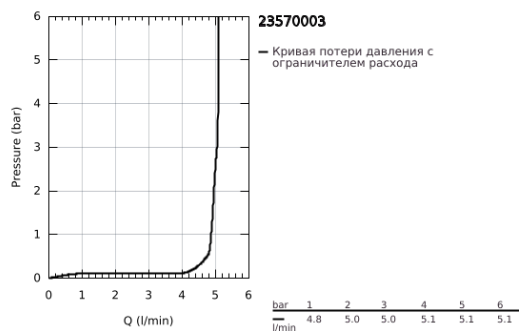

23 570 003 EUROSTYLE СМЕСИТЕЛЬ ОДНОРЫЧАЖНЫЙ ДЛЯ РАКОВИНЫ, DN 15 РАЗМЕР XL

ОПИСАНИЕ ПРОДУКТА

- Colour: хром
- монтаж на одно отверстие
- металлическая рукоятка (с отверстием)
- для отдельностоящих раковин
- GROHE SilkMove Плавность и точность управления - керамический картридж 35 мм
- с ограничителем температуры
- GROHE LongLife Finish - стойкое долговечное покрытие
- GROHE EcoJoy Технология совершенного потока при уменьшенном расходе воды
- максимальный расход воды (при 3 бара): 5 л/мин
- GROHE FastFixation система быстрого монтажа
- гладкий корпус
- гибкая подводка

23 570 003 **EUROSTYLE СМЕСИТЕЛЬ ОДНОРЫЧАЖНЫЙ ДЛЯ РАКОВИНЫ, DN 15**
РАЗМЕР XL

ЗАПАСНЫЕ ЧАСТИ

- 1: Рычаг (Spare part-nr. 46938000)
 - 2: Колпак (Spare part-nr. 46492000)
 - 3: Винтовая стяжка (Spare part-nr. 46460000)
 - 4: Картридж (Spare part-nr. 46374000)
 - 5: Регулятор струи (Spare part-nr. 46837000)
 - 6: Обратное резьбовое соединение (Spare part-nr. 46671000)
 - 7: Ключ (Spare part-nr. 19332000)*
 - 8: Монтажный ключ (Spare part-nr. 19017000)*
- * Optional accessories