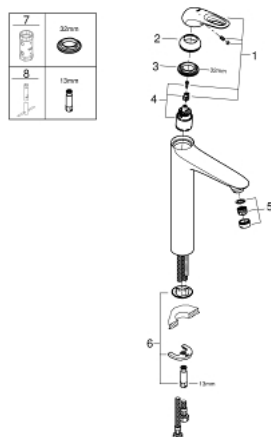

23 570 003 EUROSTYLE СМЕСИТЕЛЬ ОДНОРЫЧАЖНЫЙ ДЛЯ РАКОВИНЫ, DN 15 РАЗМЕР XL

ОПИСАНИЕ ПРОДУКТА

- Colour: хром
- монтаж на одно отверстие
- металлическая рукоятка (с отверстием)
- для отдельностоящих раковин
- GROHE SilkMove Плавность и точность управления - керамический картридж 35 мм
- с ограничителем температуры
- GROHE LongLife Finish - стойкое долговечное покрытие
- GROHE EcoJoy Технология совершенного потока при уменьшенном расходе воды
- максимальный расход воды (при 3 бара): 5 л/мин
- GROHE FastFixation система быстрого монтажа
- гладкий корпус
- гибкая подводка

23 570 003 **EUROSTYLE СМЕСИТЕЛЬ ОДНОРЫЧАЖНЫЙ ДЛЯ РАКОВИНЫ, DN 15**
РАЗМЕР XL

ЗАПАСНЫЕ ЧАСТИ

- 1: Рычаг (Spare part-nr. 46938000)
 - 2: Колпак (Spare part-nr. 46492000)
 - 3: Винтовая стяжка (Spare part-nr. 46460000)
 - 4: Картридж (Spare part-nr. 46374000)
 - 5: Регулятор струи (Spare part-nr. 46837000)
 - 6: Обратное резьбовое соединение (Spare part-nr. 46671000)
 - 7: Ключ (Spare part-nr. 19332000)*
 - 8: Монтажный ключ (Spare part-nr. 19017000)*
- * Optional accessories