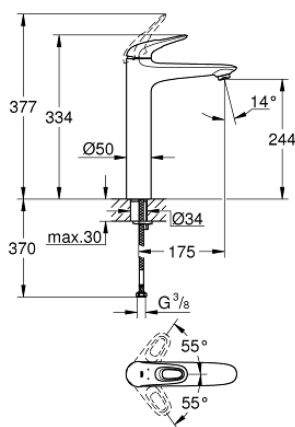

23 570 003 EUROSTYLE СМЕСИТЕЛЬ ОДНОРЫЧАЖНЫЙ ДЛЯ РАКОВИНЫ, DN 15 РАЗМЕР XL

ОПИСАНИЕ ПРОДУКТА

- Colour: хром
- монтаж на одно отверстие
- металлическая рукоятка (с отверстием)
- для отдельностоящих раковин
- GROHE SilkMove Плавность и точность управления - керамический картридж 35 мм
- с ограничителем температуры
- GROHE LongLife Finish - стойкое долговечное покрытие
- GROHE EcoJoy Технология совершенного потока при уменьшенном расходе воды
- максимальный расход воды (при 3 бара): 5 л/мин
- GROHE FastFixation система быстрого монтажа
- гладкий корпус
- гибкая подводка

23 570 003 **EUROSTYLE СМЕСИТЕЛЬ ОДНОРЫЧАЖНЫЙ ДЛЯ РАКОВИНЫ, DN 15**
РАЗМЕР XL

ЗАПАСНЫЕ ЧАСТИ

- 1: Рычаг (Spare part-nr. 46938000)
 - 2: Колпак (Spare part-nr. 46492000)
 - 3: Винтовая стяжка (Spare part-nr. 46460000)
 - 4: Картридж (Spare part-nr. 46374000)
 - 5: Регулятор струи (Spare part-nr. 46837000)
 - 6: Обратное резьбовое соединение (Spare part-nr. 46671000)
 - 7: Ключ (Spare part-nr. 19332000)*
 - 8: Монтажный ключ (Spare part-nr. 19017000)*
- * Optional accessories