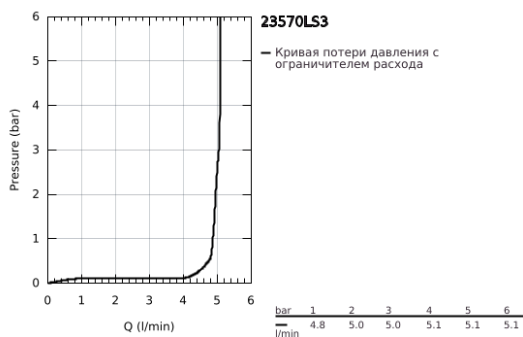

## 23 570 LS3 EUROSTYLE СМЕСИТЕЛЬ ОДНОРЫЧАЖНЫЙ ДЛЯ РАКОВИНЫ, DN 15 РАЗМЕР XL

### ОПИСАНИЕ ПРОДУКТА

- Colour: белая луна/хром
- монтаж на одно отверстие
- металлическая рукоятка (с отверстием)
- для отдельностоящих раковин
- GROHE SilkMove Плавность и точность управления - керамический картридж 35 мм
- с ограничителем температуры
- GROHE LongLife finish - стойкое долговечное покрытие
- GROHE EcoJoy Технология совершенного потока при уменьшенном расходе воды
- максимальный расход воды (при 3 бара): 5 л/мин
- GROHE FastFixation система быстрого монтажа
- гладкий корпус
- гибкая подводка