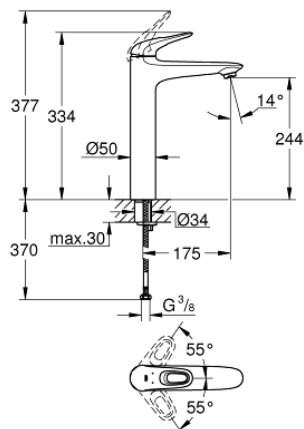

## 23 570 LS3 EUROSTYLE СМЕСИТЕЛЬ ОДНОРЫЧАЖНЫЙ ДЛЯ РАКОВИНЫ, DN 15 РАЗМЕР XL

### ОПИСАНИЕ ПРОДУКТА

- Colour: белая луна/хром
- монтаж на одно отверстие
- металлическая рукоятка (с отверстием)
- для отдельностоящих раковин
- GROHE SilkMove Плавность и точность управления - керамический картридж 35 мм
- с ограничителем температуры
- GROHE LongLife finish - стойкое долговечное покрытие
- GROHE EcoJoy Технология совершенного потока при уменьшенном расходе воды
- максимальный расход воды (при 3 бара): 5 л/мин
- GROHE FastFixation система быстрого монтажа
- гладкий корпус
- гибкая подводка

### ЗАПАСНЫЕ ЧАСТИ

- 1: Рычаг (Spare part-nr. 46938LS0)
  - 2: Колпак (Spare part-nr. 46492000)
  - 3: Винтовая стяжка (Spare part-nr. 46460000)
  - 4: Картридж (Spare part-nr. 46374000)
  - 5: Регулятор струи (Spare part-nr. 46837000)
  - 6: Обратное резьбовое соединение (Spare part-nr. 46671000)
  - 7: Ключ (Spare part-nr. 19332000)\*
  - 8: Монтажный ключ (Spare part-nr. 19017000)\*
- \* Optional accessories