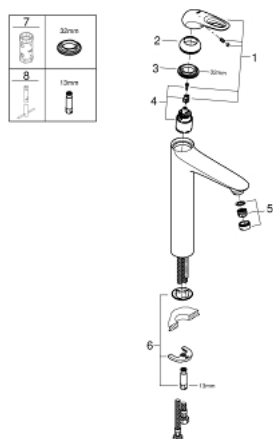

## 23 570 LS3 EUROSTYLE СМЕСИТЕЛЬ ОДНОРЫЧАЖНЫЙ ДЛЯ РАКОВИНЫ, DN 15 РАЗМЕР XL

### ОПИСАНИЕ ПРОДУКТА

- Colour: белая луна/хром
- монтаж на одно отверстие
- металлическая рукоятка (с отверстием)
- для отдельностоящих раковин
- GROHE SilkMove Плавность и точность управления - керамический картридж 35 мм
- с ограничителем температуры
- GROHE LongLife finish - стойкое долговечное покрытие
- GROHE EcoJoy Технология совершенного потока при уменьшенном расходе воды
- максимальный расход воды (при 3 бара): 5 л/мин
- GROHE FastFixation система быстрого монтажа
- гладкий корпус
- гибкая подводка

### ЗАПАСНЫЕ ЧАСТИ

- 1: Рычаг (Spare part-nr. 46938LS0)
  - 2: Колпак (Spare part-nr. 46492000)
  - 3: Винтовая стяжка (Spare part-nr. 46460000)
  - 4: Картридж (Spare part-nr. 46374000)
  - 5: Регулятор струи (Spare part-nr. 46837000)
  - 6: Обратное резьбовое соединение (Spare part-nr. 46671000)
  - 7: Ключ (Spare part-nr. 19332000)\*
  - 8: Монтажный ключ (Spare part-nr. 19017000)\*
- \* Optional accessories