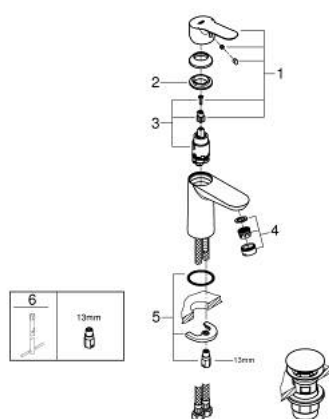

23 580 000 START EDGE СМЕСИТЕЛЬ ОДНОРЫЧАЖНЫЙ ДЛЯ РАКОВИНЫ, DN 15 РАЗМЕР S

ОПИСАНИЕ ПРОДУКТА

- Colour: хром
- монтаж на одно отверстие
- металлический рычаг
- GROHE SmoothControl керамический картридж 28 мм
- в цвете хром
- ограничитель расхода воды 5,7 л/мин
- гладкий корпус
- нажимной донный клапан
- гибкая подводка
- система быстрого монтажа

23 580 000 **START EDGE СМЕСИТЕЛЬ ОДНОРЫЧАЖНЫЙ ДЛЯ РАКОВИНЫ, DN 15**
РАЗМЕР S

ЗАПАСНЫЕ ЧАСТИ

- 1: Рычаг (Spare part-nr. 46697000)
 - 2: Крепежное кольцо (Spare part-nr. 46715000)
 - 3: Картридж (Spare part-nr. 46580000)
 - 4: Аэратор (Spare part-nr. 48159000)
 - 5: Обратное резьбовое соединение (Spare part-nr. 46249000)
 - 6: Монтажный ключ (Spare part-nr. 19017000)*
- * Optional accessories