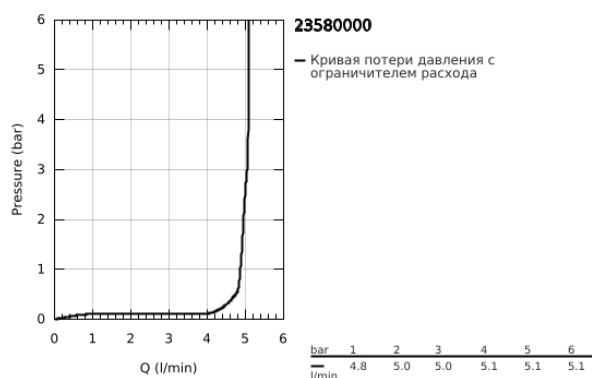

23 580 000 START EDGE СМЕСИТЕЛЬ ОДНОРЫЧАЖНЫЙ ДЛЯ РАКОВИНЫ, DN 15 РАЗМЕР S

ОПИСАНИЕ ПРОДУКТА

- Colour: хром
- монтаж на одно отверстие
- металлический рычаг
- GROHE SmoothControl керамический картридж 28 мм
- в цвете хром
- ограничитель расхода воды 5,7 л/мин
- гладкий корпус
- нажимной донный клапан
- гибкая подводка
- система быстрого монтажа

23 580 000 **START EDGE СМЕСИТЕЛЬ ОДНОРЫЧАЖНЫЙ ДЛЯ РАКОВИНЫ, DN 15**
РАЗМЕР S

ЗАПАСНЫЕ ЧАСТИ

- 1: Рычаг (Spare part-nr. 46697000)
 - 2: Крепежное кольцо (Spare part-nr. 46715000)
 - 3: Картридж (Spare part-nr. 46580000)
 - 4: Аэратор (Spare part-nr. 48159000)
 - 5: Обратное резьбовое соединение (Spare part-nr. 46249000)
 - 6: Монтажный ключ (Spare part-nr. 19017000)*
- * Optional accessories