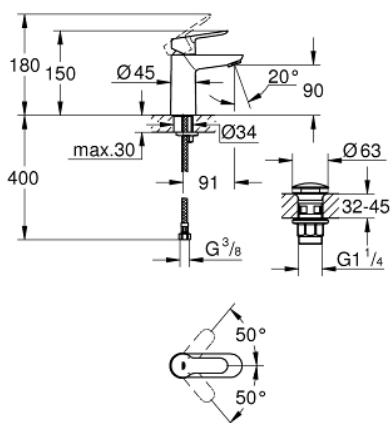

23 580 000 START EDGE СМЕСИТЕЛЬ ОДНОРЫЧАЖНЫЙ ДЛЯ РАКОВИНЫ, DN 15 РАЗМЕР S

ОПИСАНИЕ ПРОДУКТА

- Colour: хром
- монтаж на одно отверстие
- металлический рычаг
- GROHE SmoothControl керамический картридж 28 мм
- в цвете хром
- ограничитель расхода воды 5,7 л/мин
- гладкий корпус
- нажимной донный клапан
- гибкая подводка
- система быстрого монтажа

23 580 000 **START EDGE СМЕСИТЕЛЬ ОДНОРЫЧАЖНЫЙ ДЛЯ РАКОВИНЫ, DN 15**
РАЗМЕР S

ЗАПАСНЫЕ ЧАСТИ

- 1: Рычаг (Spare part-nr. 46697000)
 - 2: Крепежное кольцо (Spare part-nr. 46715000)
 - 3: Картридж (Spare part-nr. 46580000)
 - 4: Аэратор (Spare part-nr. 48159000)
 - 5: Обратное резьбовое соединение (Spare part-nr. 46249000)
 - 6: Монтажный ключ (Spare part-nr. 19017000)*
- * Optional accessories