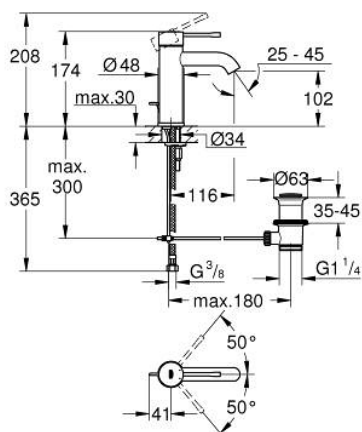

23 589 001 ESSENCE СМЕСИТЕЛЬ ОДНОРЫЧАЖНЫЙ ДЛЯ РАКОВИНЫ, DN 15 РАЗМЕР S

ОПИСАНИЕ ПРОДУКТА

- Colour: хром
- монтаж на одно отверстие
- металлический рычаг
- GROHE SilkMove Плавность и точность управления - керамический картридж 28 мм
- с ограничителем температуры
- GROHE LongLife Finish - стойкое долговечное покрытие
- GROHE EcoJoy Технология совершенного потока при уменьшенном расходе воды
- максимальный расход (при давлении 3 бар): 5,7 л/мин
- GROHE AquaGuide регулируемый аэратор
- GROHE FastFixation Plus Система ускорения и оптимизации монтажа

- рычажный донный клапан 1 1/4"
- гибкая подводка

23 589 001 ESSENCE СМЕСИТЕЛЬ ОДНОРЫЧАЖНЫЙ ДЛЯ РАКОВИНЫ, DN 15 РАЗМЕР S

ЗАПАСНЫЕ ЧАСТИ

- 1: Рычаг (Spare part-nr. 46917000)
 - 2: Крепежное кольцо (Spare part-nr. 46715000)
 - 3: Картридж (Spare part-nr. 46580000)
 - 4: Тяга (Spare part-nr. 46739000)
 - 5: Аэратор (Spare part-nr. 48270000)
 - 6: Обратное резьбовое соединение (Spare part-nr. 46645000)
 - 7: Сливной гарнитур 1 1/4" (Spare part-nr. 28910000)
 - 7.1: Пробка (Spare part-nr. 07182000)
 - 7.2: Эксцентриковая тяга (Spare part-nr. 07052000)
 - 8: Монтажный ключ (Spare part-nr. 19017000)*
 - 9: Эксцентриковая тяга (Spare part-nr. 07341000)*
- * Optional accessories