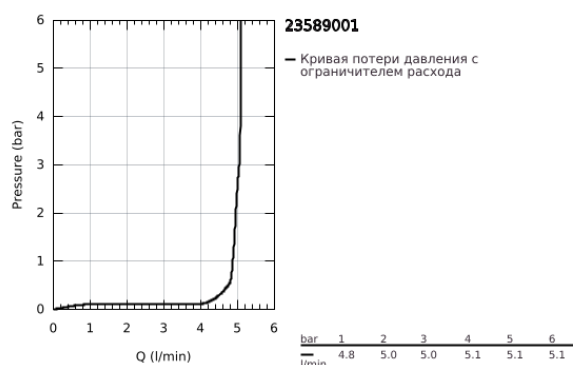

## 23 589 001 ESSENCE СМЕСИТЕЛЬ ОДНОРЫЧАЖНЫЙ ДЛЯ РАКОВИНЫ, DN 15 РАЗМЕР S

### ОПИСАНИЕ ПРОДУКТА

- Colour: хром
- монтаж на одно отверстие
- металлический рычаг
- GROHE SilkMove Плавность и точность управления - керамический картридж 28 мм
- с ограничителем температуры
- GROHE LongLife Finish - стойкое долговечное покрытие
- GROHE EcoJoy ограничитель расхода воды 5,7 л/мин
- GROHE AquaGuide регулируемый аэратор
- GROHE FastFixation Plus Система ускорения и оптимизации монтажа
- рычажный донный клапан 1 1/4"
- гибкая подводка