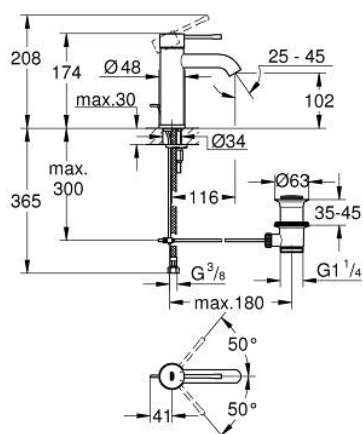

## 23 589 001 ESSENCE СМЕСИТЕЛЬ ОДНОРЫЧАЖНЫЙ ДЛЯ РАКОВИНЫ, DN 15 РАЗМЕР S

### ОПИСАНИЕ ПРОДУКТА

- Colour: хром
- монтаж на одно отверстие
- металлический рычаг
- GROHE SilkMove Плавность и точность управления - керамический картридж 28 мм
- с ограничителем температуры
- GROHE LongLife Finish - стойкое долговечное покрытие
- GROHE EcoJoy ограничитель расхода воды 5,7 л/мин
- GROHE AquaGuide регулируемый аэратор
- GROHE FastFixation Plus Система ускорения и оптимизации монтажа
- рычажный донный клапан 1 1/4"
- гибкая подводка