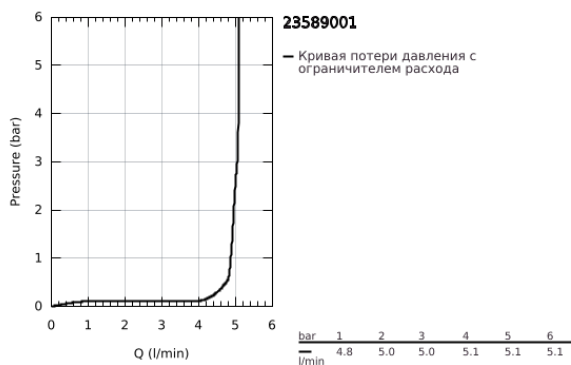

23 589 001 ESSENCE СМЕСИТЕЛЬ ОДНОРЫЧАЖНЫЙ ДЛЯ РАКОВИНЫ, DN 15 РАЗМЕР S

ОПИСАНИЕ ПРОДУКТА

- Colour: хром
- монтаж на одно отверстие
- металлический рычаг
- GROHE SilkMove Плавность и точность управления - керамический картридж 28 мм
- с ограничителем температуры
- GROHE LongLife Finish - стойкое долговечное покрытие
- GROHE EcoJoy Технология совершенного потока при уменьшенном расходе воды
- максимальный расход (при давлении 3 бар): 5,7 л/мин
- GROHE AquaGuide регулируемый аэратор
- GROHE FastFixation Plus Система ускорения и оптимизации монтажа

- рычажный донный клапан 1 1/4"
- гибкая подводка

23 589 001 ESSENCE СМЕСИТЕЛЬ ОДНОРЫЧАЖНЫЙ ДЛЯ РАКОВИНЫ, DN 15 РАЗМЕР S

ЗАПАСНЫЕ ЧАСТИ

- 1: Рычаг (Spare part-nr. 46917000)
 - 2: Крепежное кольцо (Spare part-nr. 46715000)
 - 3: Картридж (Spare part-nr. 46580000)
 - 4: Тяга (Spare part-nr. 46739000)
 - 5: Аэратор (Spare part-nr. 48270000)
 - 6: Обратное резьбовое соединение (Spare part-nr. 46645000)
 - 7: Сливной гарнитур 1 1/4" (Spare part-nr. 28910000)
 - 7.1: Пробка (Spare part-nr. 07182000)
 - 7.2: Эксцентриковая тяга (Spare part-nr. 07052000)
 - 8: Монтажный ключ (Spare part-nr. 19017000)*
 - 9: Эксцентриковая тяга (Spare part-nr. 07341000)*
- * Optional accessories