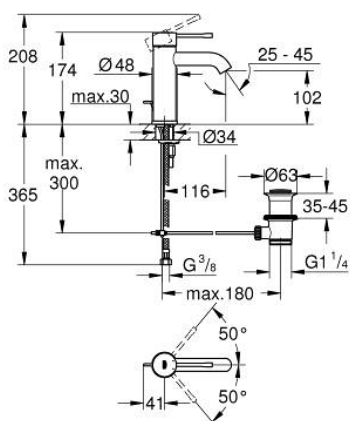

23 589 AL1 ESSENCE СМЕСИТЕЛЬ ОДНОРЫЧАЖНЫЙ ДЛЯ РАКОВИНЫ, DN 15 РАЗМЕР S

ОПИСАНИЕ ПРОДУКТА

- Colour: темный графит, матовый
- монтаж на одно отверстие
- металлический рычаг
- GROHE SilkMove Плавность и точность управления - керамический картридж 28 мм
- с ограничителем температуры
- GROHE LongLife finish - стойкое долговечное покрытие
- GROHE EcoJoy Технология совершенного потока при уменьшенном расходе воды
- максимальный расход (при давлении 3 бар): 5,7 л/мин
- GROHE AquaGuide регулируемый аэратор
- GROHE FastFixation Plus Система ускорения и оптимизации монтажа

- рычажный донный клапан 1 1/4"
- гибкая подводка

23 589 AL1 ESSENCE СМЕСИТЕЛЬ ОДНОРЫЧАЖНЫЙ ДЛЯ РАКОВИНЫ, DN 15 РАЗМЕР S

ЗАПАСНЫЕ ЧАСТИ

- 1: Рычаг (Spare part-nr. 46917AL0)
 - 2: Крепежное кольцо (Spare part-nr. 46715000)
 - 3: Картридж (Spare part-nr. 46580000)
 - 4: Тяга (Spare part-nr. 46739AL0)
 - 5: Аэратор (Spare part-nr. 48270000)
 - 6: Обратное резьбовое соединение (Spare part-nr. 46645000)
 - 7: Сливной гарнитур 1 1/4" (Spare part-nr. 28910AL0)
 - 7.1: Пробка (Spare part-nr. 07182AL0)
 - 7.2: Эксцентриковая тяга (Spare part-nr. 07052000)
 - 8: Монтажный ключ (Spare part-nr. 19017000)*
 - 9: Эксцентриковая тяга (Spare part-nr. 07341000)*
- * Optional accessories