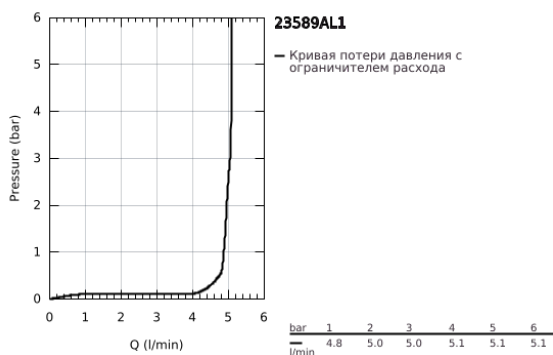

23 589 AL1 ESSENCE СМЕСИТЕЛЬ ОДНОРЫЧАЖНЫЙ ДЛЯ РАКОВИНЫ, DN 15 РАЗМЕР S

ОПИСАНИЕ ПРОДУКТА

- Colour: темный графит, матовый
- монтаж на одно отверстие
- металлический рычаг
- GROHE SilkMove Плавность и точность управления - керамический картридж 28 мм
- с ограничителем температуры
- GROHE LongLife finish - стойкое долговечное покрытие
- GROHE EcoJoy Технология совершенного потока при уменьшенном расходе воды
- максимальный расход (при давлении 3 бар): 5,7 л/мин
- GROHE AquaGuide регулируемый аэратор
- GROHE FastFixation Plus Система ускорения и оптимизации монтажа

- рычажный донный клапан 1 1/4"
- гибкая подводка

23 589 AL1 ESSENCE СМЕСИТЕЛЬ ОДНОРЫЧАЖНЫЙ ДЛЯ РАКОВИНЫ, DN 15 РАЗМЕР S

ЗАПАСНЫЕ ЧАСТИ

- 1: Рычаг (Spare part-nr. 46917AL0)
 - 2: Крепежное кольцо (Spare part-nr. 46715000)
 - 3: Картридж (Spare part-nr. 46580000)
 - 4: Тяга (Spare part-nr. 46739AL0)
 - 5: Аэратор (Spare part-nr. 48270000)
 - 6: Обратное резьбовое соединение (Spare part-nr. 46645000)
 - 7: Сливной гарнитур 1 1/4" (Spare part-nr. 28910AL0)
 - 7.1: Пробка (Spare part-nr. 07182AL0)
 - 7.2: Эксцентриковая тяга (Spare part-nr. 07052000)
 - 8: Монтажный ключ (Spare part-nr. 19017000)*
 - 9: Эксцентриковая тяга (Spare part-nr. 07341000)*
- * Optional accessories