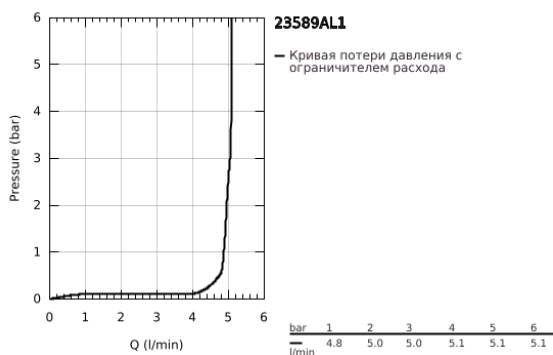

## 23 589 AL1 ESSENCE СМЕСИТЕЛЬ ОДНОРЫЧАЖНЫЙ ДЛЯ РАКОВИНЫ, DN 15 РАЗМЕР S

### ОПИСАНИЕ ПРОДУКТА

- Colour: темный графит, матовый
- монтаж на одно отверстие
- металлический рычаг
- GROHE SilkMove Плавность и точность управления - керамический картридж 28 мм
- с ограничителем температуры
- GROHE LongLife finish - стойкое долговечное покрытие
- GROHE EcoJoy ограничитель расхода воды 5,7 л/мин
- GROHE AquaGuide регулируемый аэратор
- GROHE FastFixation Plus Система ускорения и оптимизации монтажа
- рычажный донный клапан 1 1/4"
- гибкая подводка