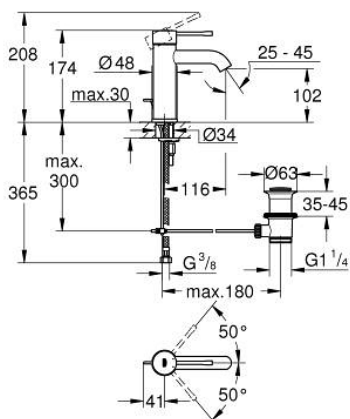

## 23 589 AL1 ESSENCE СМЕСИТЕЛЬ ОДНОРЫЧАЖНЫЙ ДЛЯ РАКОВИНЫ, DN 15 РАЗМЕР S

### ОПИСАНИЕ ПРОДУКТА

- Colour: темный графит, матовый
- монтаж на одно отверстие
- металлический рычаг
- GROHE SilkMove Плавность и точность управления - керамический картридж 28 мм
- с ограничителем температуры
- GROHE LongLife finish - стойкое долговечное покрытие
- GROHE EcoJoy ограничитель расхода воды 5,7 л/мин
- GROHE AquaGuide регулируемый аэратор
- GROHE FastFixation Plus Система ускорения и оптимизации монтажа
- рычажный донный клапан 1 1/4"
- гибкая подводка

### ЗАПАСНЫЕ ЧАСТИ

- 1: Рычаг (Spare part-nr. 46917AL0)
  - 2: Крепежное кольцо (Spare part-nr. 46715000)
  - 3: Картридж (Spare part-nr. 46580000)
  - 4: Тяга (Spare part-nr. 46739AL0)
  - 5: Аэратор (Spare part-nr. 48270000)
  - 6: Обратное резьбовое соединение (Spare part-nr. 46645000)
  - 7: Сливной гарнитур 1 1/4" (Spare part-nr. 28910AL0)
  - 7.1: Пробка (Spare part-nr. 07182AL0)
  - 7.2: Эксцентриковая тяга (Spare part-nr. 07052000)
  - 8: Монтажный ключ (Spare part-nr. 19017000)\*
  - 9: Эксцентриковая тяга (Spare part-nr. 07341000)\*
- \* Optional accessories