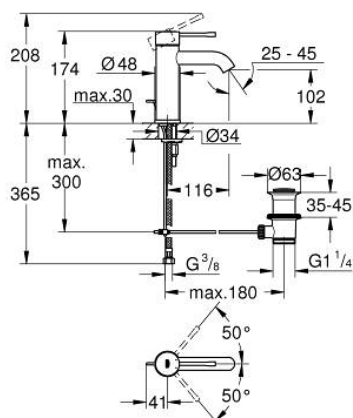

## 23 589 DC1 ESSENCE СМЕСИТЕЛЬ ОДНОРЫЧАЖНЫЙ ДЛЯ РАКОВИНЫ, DN 15 РАЗМЕР S

### ОПИСАНИЕ ПРОДУКТА

- Colour: суперсталь
- монтаж на одно отверстие
- металлический рычаг
- GROHE SilkMove Плавность и точность управления - керамический картридж 28 мм
- с ограничителем температуры
- GROHE LongLife finish - стойкое долговечное покрытие
- GROHE EcoJoy Технология совершенного потока при уменьшенном расходе воды
- максимальный расход (при давлении 3 бар): 5,7 л/мин
- GROHE AquaGuide регулируемый аэратор
- GROHE FastFixation Plus Система ускорения и оптимизации монтажа

- рычажный донный клапан 1 1/4"
- гибкая подводка