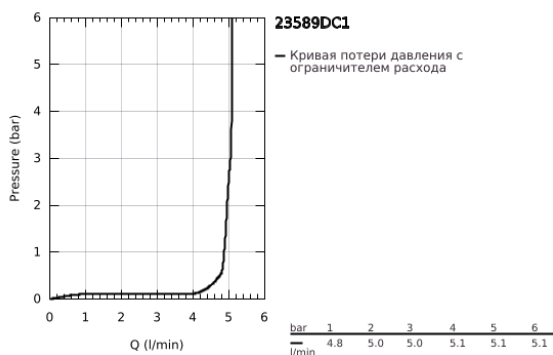

23 589 DC1 ESSENCE СМЕСИТЕЛЬ ОДНОРЫЧАЖНЫЙ ДЛЯ РАКОВИНЫ, DN 15 РАЗМЕР S

ОПИСАНИЕ ПРОДУКТА

- Colour: суперсталь
- монтаж на одно отверстие
- металлический рычаг
- GROHE SilkMove Плавность и точность управления - керамический картридж 28 мм
- с ограничителем температуры
- GROHE LongLife finish - стойкое долговечное покрытие
- GROHE EcoJoy ограничитель расхода воды 5,7 л/мин
- GROHE AquaGuide регулируемый аэратор
- GROHE FastFixation Plus Система ускорения и оптимизации монтажа
- рычажный донный клапан 1 1/4"
- гибкая подводка

23 589 DC1 ESSENCE СМЕСИТЕЛЬ ОДНОРЫЧАЖНЫЙ ДЛЯ РАКОВИНЫ, DN 15 РАЗМЕР S

ЗАПАСНЫЕ ЧАСТИ

- 1: Рычаг (Spare part-nr. 46917DC0)
 - 2: Крепежное кольцо (Spare part-nr. 46715000)
 - 3: Картридж (Spare part-nr. 46580000)
 - 4: Тяга (Spare part-nr. 46739EN0)
 - 5: Аэратор (Spare part-nr. 48270000)
 - 6: Обратное резьбовое соединение (Spare part-nr. 46645000)
 - 7: Сливной гарнитур 1 1/4" (Spare part-nr. 28910DC0)
 - 7.1: Пробка (Spare part-nr. 07182DC0)
 - 7.2: Эксцентриковая тяга (Spare part-nr. 07052000)
 - 8: Монтажный ключ (Spare part-nr. 19017000)*
 - 9: Эксцентриковая тяга (Spare part-nr. 07341000)*
- * Optional accessories