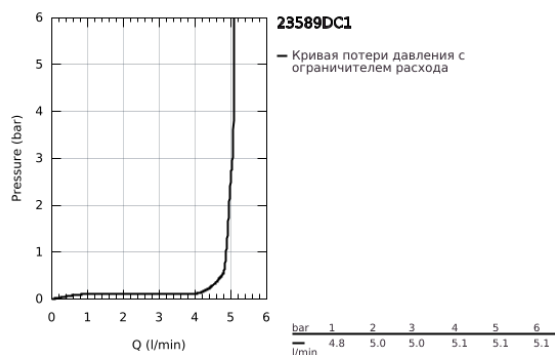

23 589 DC1 ESSENCE СМЕСИТЕЛЬ ОДНОРЫЧАЖНЫЙ ДЛЯ РАКОВИНЫ, DN 15 РАЗМЕР S

ОПИСАНИЕ ПРОДУКТА

- Colour: суперсталь
- монтаж на одно отверстие
- металлический рычаг
- GROHE SilkMove Плавность и точность управления - керамический картридж 28 мм
- с ограничителем температуры
- GROHE LongLife finish - стойкое долговечное покрытие
- GROHE EcoJoy Технология совершенного потока при уменьшенном расходе воды
- максимальный расход (при давлении 3 бар): 5,7 л/мин
- GROHE AquaGuide регулируемый аэратор
- GROHE FastFixation Plus Система ускорения и оптимизации монтажа

- рычажный донный клапан 1 1/4"
- гибкая подводка