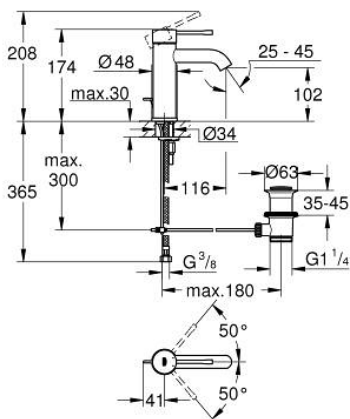

23 589 DC1 ESSENCE СМЕСИТЕЛЬ ОДНОРЫЧАЖНЫЙ ДЛЯ РАКОВИНЫ, DN 15 РАЗМЕР S

ОПИСАНИЕ ПРОДУКТА

- Colour: суперсталь
- монтаж на одно отверстие
- металлический рычаг
- GROHE SilkMove Плавность и точность управления - керамический картридж 28 мм
- с ограничителем температуры
- GROHE LongLife finish - стойкое долговечное покрытие
- GROHE EcoJoy ограничитель расхода воды 5,7 л/мин
- GROHE AquaGuide регулируемый аэратор
- GROHE FastFixation Plus Система ускорения и оптимизации монтажа
- рычажный донный клапан 1 1/4"
- гибкая подводка

23 589 DC1 ESSENCE СМЕСИТЕЛЬ ОДНОРЫЧАЖНЫЙ ДЛЯ РАКОВИНЫ, DN 15 РАЗМЕР S

ЗАПАСНЫЕ ЧАСТИ

- 1: Рычаг (Spare part-nr. 46917DC0)
 - 2: Крепежное кольцо (Spare part-nr. 46715000)
 - 3: Картридж (Spare part-nr. 46580000)
 - 4: Тяга (Spare part-nr. 46739EN0)
 - 5: Аэратор (Spare part-nr. 48270000)
 - 6: Обратное резьбовое соединение (Spare part-nr. 46645000)
 - 7: Сливной гарнитур 1 1/4" (Spare part-nr. 28910DC0)
 - 7.1: Пробка (Spare part-nr. 07182DC0)
 - 7.2: Эксцентриковая тяга (Spare part-nr. 07052000)
 - 8: Монтажный ключ (Spare part-nr. 19017000)*
 - 9: Эксцентриковая тяга (Spare part-nr. 07341000)*
- * Optional accessories