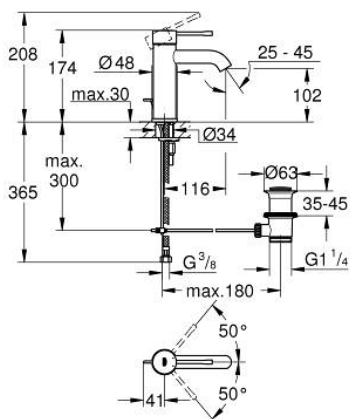

## 23 589 DL1 ESSENCE СМЕСИТЕЛЬ ОДНОРЫЧАЖНЫЙ ДЛЯ РАКОВИНЫ, DN 15 РАЗМЕР S

### ОПИСАНИЕ ПРОДУКТА

- Colour: теплый закат, матовый
- монтаж на одно отверстие
- металлический рычаг
- GROHE SilkMove Плавность и точность управления - керамический картридж 28 мм
- с ограничителем температуры
- GROHE LongLife finish - стойкое долговечное покрытие
- GROHE EcoJoy Технология совершенного потока при уменьшенном расходе воды
- максимальный расход (при давлении 3 бар): 5,7 л/мин
- GROHE AquaGuide регулируемый аэратор
- GROHE FastFixation Plus Система ускорения и оптимизации монтажа

- рычажный донный клапан 1 1/4"
- гибкая подводка