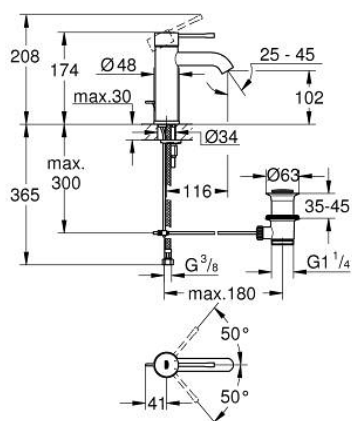

## 23 589 GN1 ESSENCE СМЕСИТЕЛЬ ОДНОРЫЧАЖНЫЙ ДЛЯ РАКОВИНЫ, DN 15 РАЗМЕР S

### ОПИСАНИЕ ПРОДУКТА

- Colour: холодный рассвет, матовый
- монтаж на одно отверстие
- металлический рычаг
- GROHE SilkMove Плавность и точность управления - керамический картридж 28 мм
- с ограничителем температуры
- GROHE LongLife finish - стойкое долговечное покрытие
- GROHE EcoJoy Технология совершенного потока при уменьшенном расходе воды
- максимальный расход (при давлении 3 бар): 5,7 л/мин
- GROHE AquaGuide регулируемый аэратор
- GROHE FastFixation Plus Система ускорения и оптимизации монтажа

- рычажный донный клапан 1 1/4"
- гибкая подводка