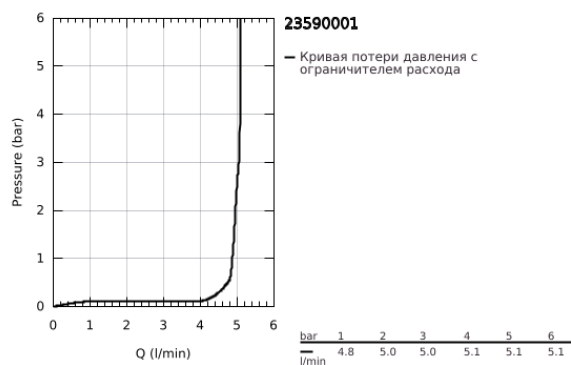

## 23 590 001 ESSENCE СМЕСИТЕЛЬ ОДНОРЫЧАЖНЫЙ ДЛЯ РАКОВИНЫ, DN 15 РАЗМЕР S

### ОПИСАНИЕ ПРОДУКТА

- Colour: хром
- монтаж на одно отверстие
- металлический рычаг
- GROHE SilkMove Плавность и точность управления - керамический картридж 28 мм
- с ограничителем температуры
- GROHE LongLife Finish - стойкое долговечное покрытие
- GROHE EcoJoy ограничитель расхода воды 5,7 л/мин
- GROHE AquaGuide регулируемый аэратор
- GROHE FastFixation Plus Система ускорения и оптимизации монтажа
- гладкий корпус
- гибкая подводка