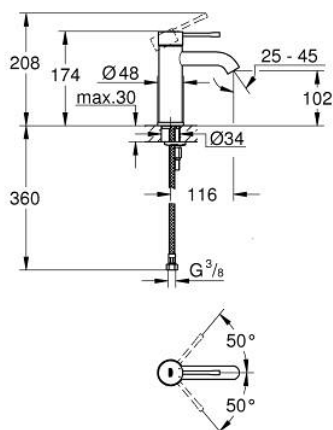

23 590 001 ESSENCE СМЕСИТЕЛЬ ОДНОРЫЧАЖНЫЙ ДЛЯ РАКОВИНЫ, DN 15 РАЗМЕР S

ОПИСАНИЕ ПРОДУКТА

- Colour: хром
- монтаж на одно отверстие
- металлический рычаг
- GROHE SilkMove Плавность и точность управления - керамический картридж 28 мм
- с ограничителем температуры
- GROHE LongLife Finish - стойкое долговечное покрытие
- GROHE EcoJoy Технология совершенного потока при уменьшенном расходе воды
- максимальный расход (при давлении 3 бар): 5,7 л/мин
- GROHE AquaGuide регулируемый аэратор
- GROHE FastFixation Plus Система ускорения и оптимизации монтажа
- гладкий корпус
- гибкая подводка

23 590 001 ESSENCE СМЕСИТЕЛЬ ОДНОРЫЧАЖНЫЙ ДЛЯ РАКОВИНЫ, DN 15
РАЗМЕР S

ЗАПАСНЫЕ ЧАСТИ

- 1: Рычаг (Spare part-nr. 46917000)
 - 2: Крепежное кольцо (Spare part-nr. 46715000)
 - 3: Картридж (Spare part-nr. 46580000)
 - 4: Аэратор (Spare part-nr. 48270000)
 - 5: Розетка (Spare part-nr. 48603000)
 - 6: Обратное резьбовое соединение (Spare part-nr. 46645000)
 - 7: Монтажный ключ (Spare part-nr. 19017000)*
 - 8: Сливной нажимной гарнитур (Spare part-nr. 65807000)*
- * Optional accessories