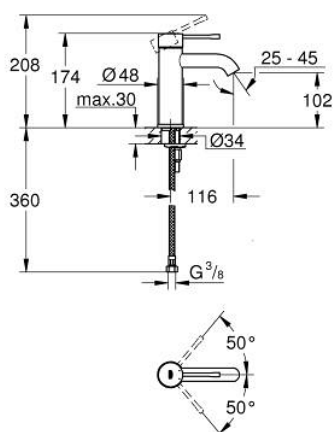

## 23 590 001 ESSENCE СМЕСИТЕЛЬ ОДНОРЫЧАЖНЫЙ ДЛЯ РАКОВИНЫ, DN 15 РАЗМЕР S

### ОПИСАНИЕ ПРОДУКТА

- Colour: хром
- монтаж на одно отверстие
- металлический рычаг
- GROHE SilkMove Плавность и точность управления - керамический картридж 28 мм
- с ограничителем температуры
- GROHE LongLife Finish - стойкое долговечное покрытие
- GROHE EcoJoy ограничитель расхода воды 5,7 л/мин
- GROHE AquaGuide регулируемый аэратор
- GROHE FastFixation Plus Система ускорения и оптимизации монтажа
- гладкий корпус
- гибкая подводка

23 590 001 **ESSENCE СМЕСИТЕЛЬ ОДНОРЫЧАЖНЫЙ ДЛЯ РАКОВИНЫ, DN 15**  
**РАЗМЕР S**

**ЗАПАСНЫЕ ЧАСТИ**

- 1: Рычаг (Spare part-nr. 46917000)
  - 2: Крепежное кольцо (Spare part-nr. 46715000)
  - 3: Картридж (Spare part-nr. 46580000)
  - 4: Аэратор (Spare part-nr. 48270000)
  - 5: Розетка (Spare part-nr. 48603000)
  - 6: Обратное резьбовое соединение (Spare part-nr. 46645000)
  - 7: Монтажный ключ (Spare part-nr. 19017000)\*
  - 8: Сливной нажимной гарнитур (Spare part-nr. 65807000)\*
- \* Optional accessories