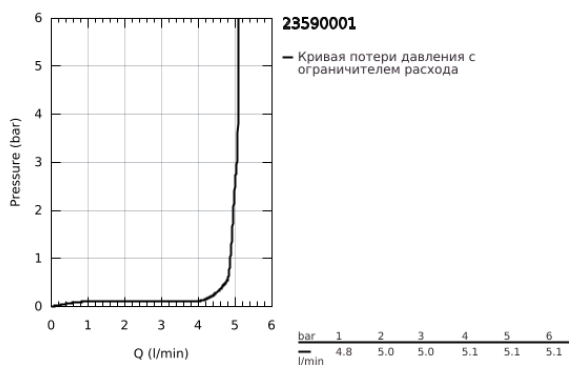

23 590 001 ESSENCE СМЕСИТЕЛЬ ОДНОРЫЧАЖНЫЙ ДЛЯ РАКОВИНЫ, DN 15 РАЗМЕР S

ОПИСАНИЕ ПРОДУКТА

- Colour: хром
- монтаж на одно отверстие
- металлический рычаг
- GROHE SilkMove Плавность и точность управления - керамический картридж 28 мм
- с ограничителем температуры
- GROHE LongLife Finish - стойкое долговечное покрытие
- GROHE EcoJoy Технология совершенного потока при уменьшенном расходе воды
- максимальный расход (при давлении 3 бар): 5,7 л/мин
- GROHE AquaGuide регулируемый аэратор
- GROHE FastFixation Plus Система ускорения и оптимизации монтажа
- гладкий корпус
- гибкая подводка

23 590 001 ESSENCE СМЕСИТЕЛЬ ОДНОРЫЧАЖНЫЙ ДЛЯ РАКОВИНЫ, DN 15
РАЗМЕР S

ЗАПАСНЫЕ ЧАСТИ

- 1: Рычаг (Spare part-nr. 46917000)
 - 2: Крепежное кольцо (Spare part-nr. 46715000)
 - 3: Картридж (Spare part-nr. 46580000)
 - 4: Аэратор (Spare part-nr. 48270000)
 - 5: Розетка (Spare part-nr. 48603000)
 - 6: Обратное резьбовое соединение (Spare part-nr. 46645000)
 - 7: Монтажный ключ (Spare part-nr. 19017000)*
 - 8: Сливной нажимной гарнитур (Spare part-nr. 65807000)*
- * Optional accessories