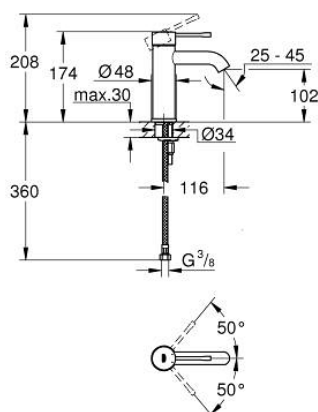

## 23 590 A01 ESSENCE СМЕСИТЕЛЬ ОДНОРЫЧАЖНЫЙ ДЛЯ РАКОВИНЫ, DN 15 РАЗМЕР S

### ОПИСАНИЕ ПРОДУКТА

- Colour: темный графит, глянец
- монтаж на одно отверстие
- металлический рычаг
- GROHE SilkMove Плавность и точность управления - керамический картридж 28 мм
- с ограничителем температуры
- GROHE LongLife finish - стойкое долговечное покрытие
- GROHE EcoJoy Технология совершенного потока при уменьшенном расходе воды
- максимальный расход (при давлении 3 бар): 5,7 л/мин
- GROHE AquaGuide регулируемый аэратор
- GROHE FastFixation Plus Система ускорения и оптимизации монтажа
- гладкий корпус
- гибкая подводка