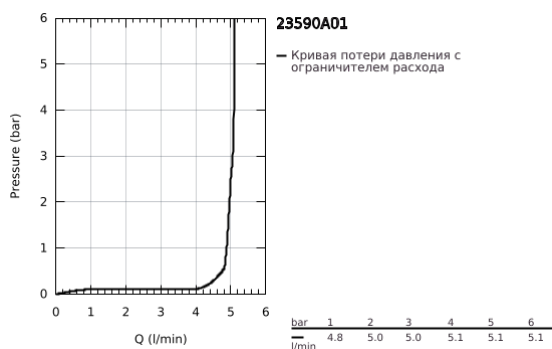

## 23 590 A01 ESSENCE СМЕСИТЕЛЬ ОДНОРЫЧАЖНЫЙ ДЛЯ РАКОВИНЫ, DN 15 РАЗМЕР S

### ОПИСАНИЕ ПРОДУКТА

- Colour: темный графит, глянец
- монтаж на одно отверстие
- металлический рычаг
- GROHE SilkMove Плавность и точность управления - керамический картридж 28 мм
- с ограничителем температуры
- GROHE LongLife finish - стойкое долговечное покрытие
- GROHE EcoJoy ограничитель расхода воды 5,7 л/мин
- GROHE AquaGuide регулируемый аэратор
- GROHE FastFixation Plus Система ускорения и оптимизации монтажа
- гладкий корпус
- гибкая подводка