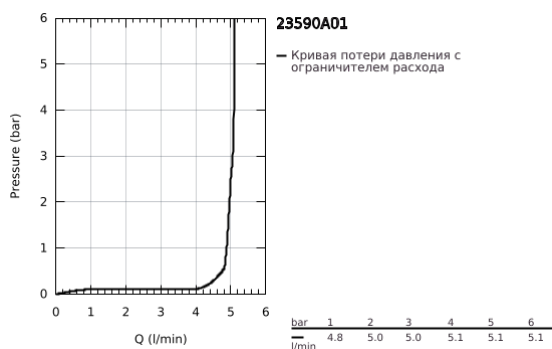

## 23 590 A01 ESSENCE СМЕСИТЕЛЬ ОДНОРЫЧАЖНЫЙ ДЛЯ РАКОВИНЫ, DN 15 РАЗМЕР S

### ОПИСАНИЕ ПРОДУКТА

- Colour: темный графит, глянец
- монтаж на одно отверстие
- металлический рычаг
- GROHE SilkMove Плавность и точность управления - керамический картридж 28 мм
- с ограничителем температуры
- GROHE LongLife finish - стойкое долговечное покрытие
- GROHE EcoJoy Технология совершенного потока при уменьшенном расходе воды
- максимальный расход (при давлении 3 бар): 5,7 л/мин
- GROHE AquaGuide регулируемый аэратор
- GROHE FastFixation Plus Система ускорения и оптимизации монтажа
- гладкий корпус
- гибкая подводка