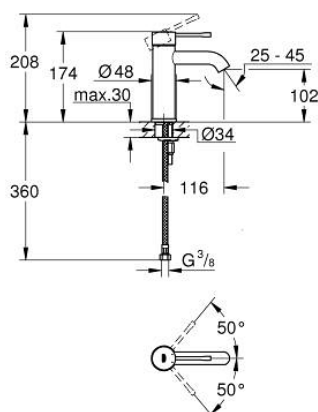

## 23 590 A01 ESSENCE СМЕСИТЕЛЬ ОДНОРЫЧАЖНЫЙ ДЛЯ РАКОВИНЫ, DN 15 РАЗМЕР S

### ОПИСАНИЕ ПРОДУКТА

- Colour: темный графит, глянец
- монтаж на одно отверстие
- металлический рычаг
- GROHE SilkMove Плавность и точность управления - керамический картридж 28 мм
- с ограничителем температуры
- GROHE LongLife finish - стойкое долговечное покрытие
- GROHE EcoJoy ограничитель расхода воды 5,7 л/мин
- GROHE AquaGuide регулируемый аэратор
- GROHE FastFixation Plus Система ускорения и оптимизации монтажа
- гладкий корпус
- гибкая подводка