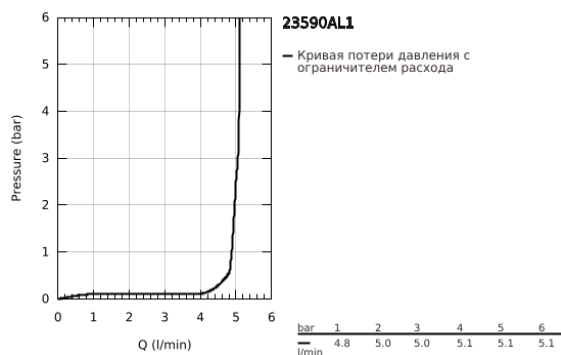

23 590 AL1 ESSENCE СМЕСИТЕЛЬ ОДНОРЫЧАЖНЫЙ ДЛЯ РАКОВИНЫ, DN 15 РАЗМЕР S

ОПИСАНИЕ ПРОДУКТА

- Colour: темный графит, матовый
- монтаж на одно отверстие
- металлический рычаг
- GROHE SilkMove Плавность и точность управления - керамический картридж 28 мм
- с ограничителем температуры
- GROHE LongLife finish - стойкое долговечное покрытие
- GROHE EcoJoy ограничитель расхода воды 5,7 л/мин
- GROHE AquaGuide регулируемый аэратор
- GROHE FastFixation Plus Система ускорения и оптимизации монтажа
- гладкий корпус
- гибкая подводка

23 590 AL1 ESSENCE СМЕСИТЕЛЬ ОДНОРЫЧАЖНЫЙ ДЛЯ РАКОВИНЫ, DN 15 РАЗМЕР S

ЗАПАСНЫЕ ЧАСТИ

- 1: Рычаг (Spare part-nr. 46917AL0)
 - 2: Крепежное кольцо (Spare part-nr. 46715000)
 - 3: Картридж (Spare part-nr. 46580000)
 - 4: Аэратор (Spare part-nr. 48270000)
 - 5: Розетка (Spare part-nr. 48603AL0)
 - 6: Обратное резьбовое соединение (Spare part-nr. 46645000)
 - 7: Монтажный ключ (Spare part-nr. 19017000)*
 - 8: Сливной нажимной гарнитур (Spare part-nr. 65807AL0)*
- * Optional accessories