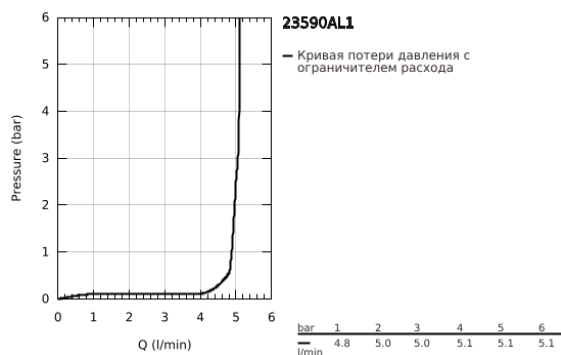

## 23 590 AL1 ESSENCE СМЕСИТЕЛЬ ОДНОРЫЧАЖНЫЙ ДЛЯ РАКОВИНЫ, DN 15 РАЗМЕР S

### ОПИСАНИЕ ПРОДУКТА

- Colour: темный графит, матовый
- монтаж на одно отверстие
- металлический рычаг
- GROHE SilkMove Плавность и точность управления - керамический картридж 28 мм
- с ограничителем температуры
- GROHE LongLife finish - стойкое долговечное покрытие
- GROHE EcoJoy Технология совершенного потока при уменьшенном расходе воды
- максимальный расход (при давлении 3 бар): 5,7 л/мин
- GROHE AquaGuide регулируемый аэратор
- GROHE FastFixation Plus Система ускорения и оптимизации монтажа
- гладкий корпус
- гибкая подводка