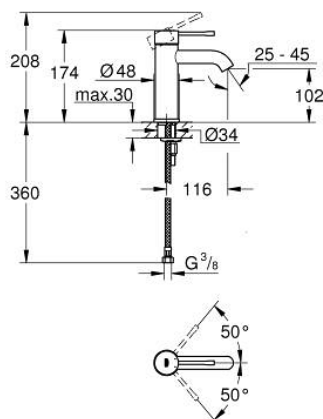

23 590 AL1 ESSENCE СМЕСИТЕЛЬ ОДНОРЫЧАЖНЫЙ ДЛЯ РАКОВИНЫ, DN 15 РАЗМЕР S

ОПИСАНИЕ ПРОДУКТА

- Colour: темный графит, матовый
- монтаж на одно отверстие
- металлический рычаг
- GROHE SilkMove Плавность и точность управления - керамический картридж 28 мм
- с ограничителем температуры
- GROHE LongLife finish - стойкое долговечное покрытие
- GROHE EcoJoy ограничитель расхода воды 5,7 л/мин
- GROHE AquaGuide регулируемый аэратор
- GROHE FastFixation Plus Система ускорения и оптимизации монтажа
- гладкий корпус
- гибкая подводка

23 590 AL1 ESSENCE СМЕСИТЕЛЬ ОДНОРЫЧАЖНЫЙ ДЛЯ РАКОВИНЫ, DN 15 РАЗМЕР S

ЗАПАСНЫЕ ЧАСТИ

- 1: Рычаг (Spare part-nr. 46917AL0)
 - 2: Крепежное кольцо (Spare part-nr. 46715000)
 - 3: Картридж (Spare part-nr. 46580000)
 - 4: Аэратор (Spare part-nr. 48270000)
 - 5: Розетка (Spare part-nr. 48603AL0)
 - 6: Обратное резьбовое соединение (Spare part-nr. 46645000)
 - 7: Монтажный ключ (Spare part-nr. 19017000)*
 - 8: Сливной нажимной гарнитур (Spare part-nr. 65807AL0)*
- * Optional accessories