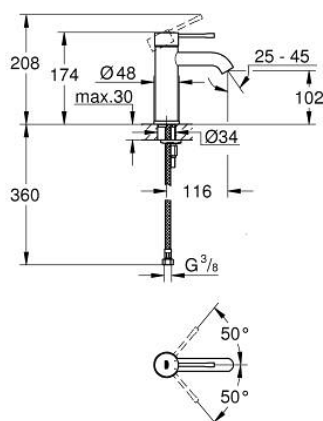

## 23 590 AL1 ESSENCE СМЕСИТЕЛЬ ОДНОРЫЧАЖНЫЙ ДЛЯ РАКОВИНЫ, DN 15 РАЗМЕР S

### ОПИСАНИЕ ПРОДУКТА

- Colour: темный графит, матовый
- монтаж на одно отверстие
- металлический рычаг
- GROHE SilkMove Плавность и точность управления - керамический картридж 28 мм
- с ограничителем температуры
- GROHE LongLife finish - стойкое долговечное покрытие
- GROHE EcoJoy Технология совершенного потока при уменьшенном расходе воды
- максимальный расход (при давлении 3 бар): 5,7 л/мин
- GROHE AquaGuide регулируемый аэратор
- GROHE FastFixation Plus Система ускорения и оптимизации монтажа
- гладкий корпус
- гибкая подводка