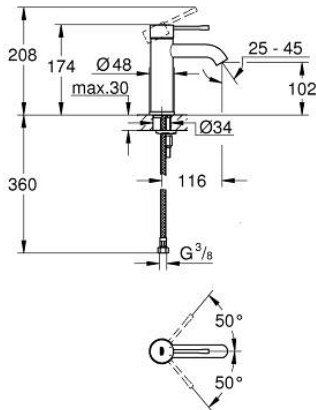

23 590 DA1 ESSENCE СМЕСИТЕЛЬ ОДНОРЫЧАЖНЫЙ ДЛЯ РАКОВИНЫ, DN 15 РАЗМЕР S

ОПИСАНИЕ ПРОДУКТА

- Colour: теплый закат, глянec
- монтаж на одно отверстие
- металлический рычаг
- GROHE SilkMove Плавность и точность управления - керамический картридж 28 мм
- с ограничителем температуры
- GROHE LongLife finish - стойкое долговечное покрытие
- GROHE EcoJoy Технология совершенного потока при уменьшенном расходе воды
- максимальный расход (при давлении 3 бар): 5,7 л/мин
- GROHE AquaGuide регулируемый аэратор
- GROHE FastFixation Plus Система ускорения и оптимизации монтажа
- гладкий корпус
- гибкая подводка

23 590 DA1 ESSENCE СМЕСИТЕЛЬ ОДНОРЫЧАЖНЫЙ ДЛЯ РАКОВИНЫ, DN 15 РАЗМЕР S

ЗАПАСНЫЕ ЧАСТИ

- 1: Рычаг (Spare part-nr. 46917DA0)
 - 2: Крепежное кольцо (Spare part-nr. 46715000)
 - 3: Картридж (Spare part-nr. 46580000)
 - 4: Аэратор (Spare part-nr. 48270000)
 - 5: Розетка (Spare part-nr. 48603DA0)
 - 6: Обратное резьбовое соединение (Spare part-nr. 46645000)
 - 7: Монтажный ключ (Spare part-nr. 19017000)*
 - 8: Сливной нажимной гарнитур (Spare part-nr. 65807DA0)*
- * Optional accessories