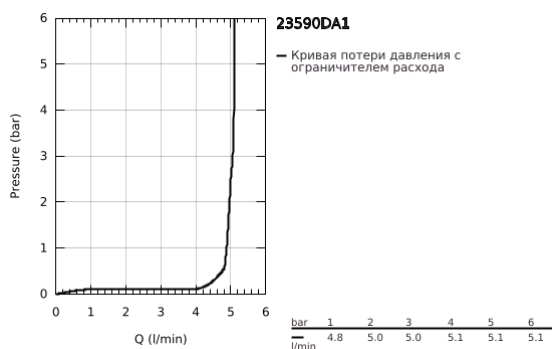

23 590 DA1 ESSENCE СМЕСИТЕЛЬ ОДНОРЫЧАЖНЫЙ ДЛЯ РАКОВИНЫ, DN 15 РАЗМЕР S

ОПИСАНИЕ ПРОДУКТА

- Colour: теплый закат, глянец
- монтаж на одно отверстие
- металлический рычаг
- GROHE SilkMove Плавность и точность управления - керамический картридж 28 мм
- с ограничителем температуры
- GROHE LongLife finish - стойкое долговечное покрытие
- GROHE EcoJoy ограничитель расхода воды 5,7 л/мин
- GROHE AquaGuide регулируемый аэратор
- GROHE FastFixation Plus Система ускорения и оптимизации монтажа
- гладкий корпус
- гибкая подводка

23 590 DA1 ESSENCE СМЕСИТЕЛЬ ОДНОРЫЧАЖНЫЙ ДЛЯ РАКОВИНЫ, DN 15 РАЗМЕР S

ЗАПАСНЫЕ ЧАСТИ

- 1: Рычаг (Spare part-nr. 46917DA0)
 - 2: Крепежное кольцо (Spare part-nr. 46715000)
 - 3: Картридж (Spare part-nr. 46580000)
 - 4: Аэрактор (Spare part-nr. 48270000)
 - 5: Розетка (Spare part-nr. 48603DA0)
 - 6: Обратное резьбовое соединение (Spare part-nr. 46645000)
 - 7: Монтажный ключ (Spare part-nr. 19017000)*
 - 8: Сливной нажимной гарнитур (Spare part-nr. 65807DA0)*
- * Optional accessories