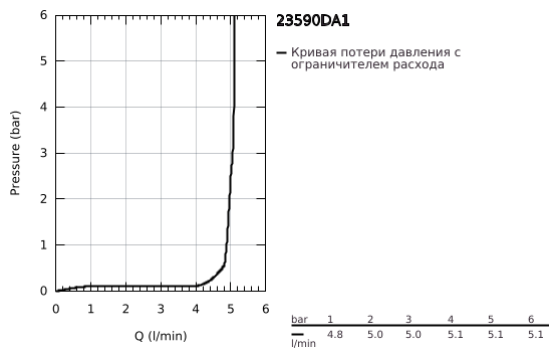

23 590 DA1 ESSENCE СМЕСИТЕЛЬ ОДНОРЫЧАЖНЫЙ ДЛЯ РАКОВИНЫ, DN 15 РАЗМЕР S

ОПИСАНИЕ ПРОДУКТА

- Colour: теплый закат, глянec
- монтаж на одно отверстие
- металлический рычаг
- GROHE SilkMove Плавность и точность управления - керамический картридж 28 мм
- с ограничителем температуры
- GROHE LongLife finish - стойкое долговечное покрытие
- GROHE EcoJoy Технология совершенного потока при уменьшенном расходе воды
- максимальный расход (при давлении 3 бар): 5,7 л/мин
- GROHE AquaGuide регулируемый аэратор
- GROHE FastFixation Plus Система ускорения и оптимизации монтажа
- гладкий корпус
- гибкая подводка

23 590 DA1 ESSENCE СМЕСИТЕЛЬ ОДНОРЫЧАЖНЫЙ ДЛЯ РАКОВИНЫ, DN 15 РАЗМЕР S

ЗАПАСНЫЕ ЧАСТИ

- 1: Рычаг (Spare part-nr. 46917DA0)
 - 2: Крепежное кольцо (Spare part-nr. 46715000)
 - 3: Картридж (Spare part-nr. 46580000)
 - 4: Аэратор (Spare part-nr. 48270000)
 - 5: Розетка (Spare part-nr. 48603DA0)
 - 6: Обратное резьбовое соединение (Spare part-nr. 46645000)
 - 7: Монтажный ключ (Spare part-nr. 19017000)*
 - 8: Сливной нажимной гарнитур (Spare part-nr. 65807DA0)*
- * Optional accessories