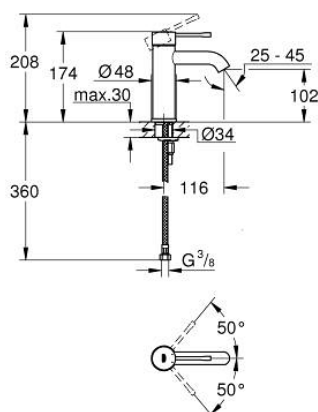

23 590 DA1 ESSENCE СМЕСИТЕЛЬ ОДНОРЫЧАЖНЫЙ ДЛЯ РАКОВИНЫ, DN 15 РАЗМЕР S

ОПИСАНИЕ ПРОДУКТА

- Colour: теплый закат, глянец
- монтаж на одно отверстие
- металлический рычаг
- GROHE SilkMove Плавность и точность управления - керамический картридж 28 мм
- с ограничителем температуры
- GROHE LongLife finish - стойкое долговечное покрытие
- GROHE EcoJoy ограничитель расхода воды 5,7 л/мин
- GROHE AquaGuide регулируемый аэратор
- GROHE FastFixation Plus Система ускорения и оптимизации монтажа
- гладкий корпус
- гибкая подводка

23 590 DA1 ESSENCE СМЕСИТЕЛЬ ОДНОРЫЧАЖНЫЙ ДЛЯ РАКОВИНЫ, DN 15 РАЗМЕР S

ЗАПАСНЫЕ ЧАСТИ

- 1: Рычаг (Spare part-nr. 46917DA0)
 - 2: Крепежное кольцо (Spare part-nr. 46715000)
 - 3: Картридж (Spare part-nr. 46580000)
 - 4: Аэрактор (Spare part-nr. 48270000)
 - 5: Розетка (Spare part-nr. 48603DA0)
 - 6: Обратное резьбовое соединение (Spare part-nr. 46645000)
 - 7: Монтажный ключ (Spare part-nr. 19017000)*
 - 8: Сливной нажимной гарнитур (Spare part-nr. 65807DA0)*
- * Optional accessories