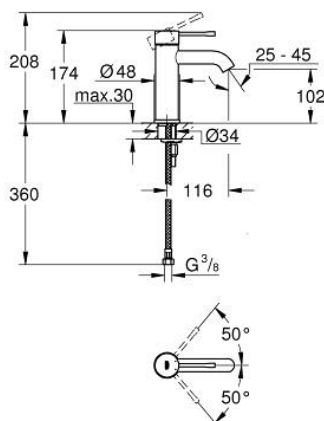

23 590 DC1 ESSENCE СМЕСИТЕЛЬ ОДНОРЫЧАЖНЫЙ ДЛЯ РАКОВИНЫ, DN 15 РАЗМЕР S

ОПИСАНИЕ ПРОДУКТА

- Colour: суперсталь
- монтаж на одно отверстие
- металлический рычаг
- GROHE SilkMove Плавность и точность управления - керамический картридж 28 мм
- с ограничителем температуры
- GROHE LongLife finish - стойкое долговечное покрытие
- GROHE EcoJoy Технология совершенного потока при уменьшенном расходе воды
- максимальный расход (при давлении 3 бар): 5,7 л/мин
- GROHE AquaGuide регулируемый аэратор
- GROHE FastFixation Plus Система ускорения и оптимизации монтажа
- гладкий корпус
- гибкая подводка

23 590 DC1 ESSENCE СМЕСИТЕЛЬ ОДНОРЫЧАЖНЫЙ ДЛЯ РАКОВИНЫ, DN 15 РАЗМЕР S

ЗАПАСНЫЕ ЧАСТИ

- 1: Рычаг (Spare part-nr. 46917DC0)
 - 2: Крепежное кольцо (Spare part-nr. 46715000)
 - 3: Картридж (Spare part-nr. 46580000)
 - 4: Аэратор (Spare part-nr. 48270000)
 - 5: Розетка (Spare part-nr. 48603DC0)
 - 6: Обратное резьбовое соединение (Spare part-nr. 46645000)
 - 7: Монтажный ключ (Spare part-nr. 19017000)*
 - 8: Сливной нажимной гарнитур (Spare part-nr. 65807DC0)*
- * Optional accessories