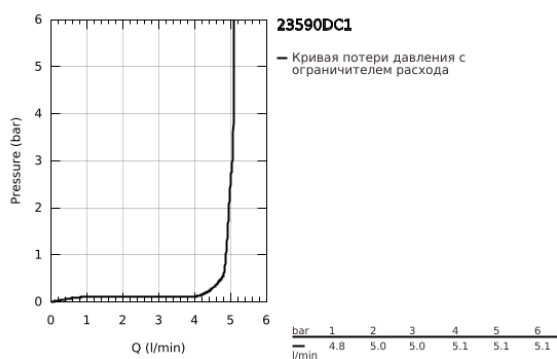

## 23 590 DC1 ESSENCE СМЕСИТЕЛЬ ОДНОРЫЧАЖНЫЙ ДЛЯ РАКОВИНЫ, DN 15 РАЗМЕР S

### ОПИСАНИЕ ПРОДУКТА

- Colour: суперсталь
- монтаж на одно отверстие
- металлический рычаг
- GROHE SilkMove Плавность и точность управления - керамический картридж 28 мм
- с ограничителем температуры
- GROHE LongLife finish - стойкое долговечное покрытие
- GROHE EcoJoy ограничитель расхода воды 5,7 л/мин
- GROHE AquaGuide регулируемый аэратор
- GROHE FastFixation Plus Система ускорения и оптимизации монтажа
- гладкий корпус
- гибкая подводка