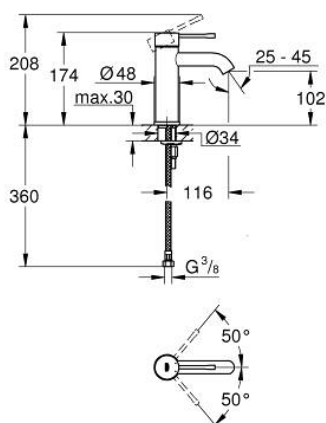

## 23 590 DC1 ESSENCE СМЕСИТЕЛЬ ОДНОРЫЧАЖНЫЙ ДЛЯ РАКОВИНЫ, DN 15 РАЗМЕР S

### ОПИСАНИЕ ПРОДУКТА

- Colour: суперсталь
- монтаж на одно отверстие
- металлический рычаг
- GROHE SilkMove Плавность и точность управления - керамический картридж 28 мм
- с ограничителем температуры
- GROHE LongLife finish - стойкое долговечное покрытие
- GROHE EcoJoy ограничитель расхода воды 5,7 л/мин
- GROHE AquaGuide регулируемый аэратор
- GROHE FastFixation Plus Система ускорения и оптимизации монтажа
- гладкий корпус
- гибкая подводка