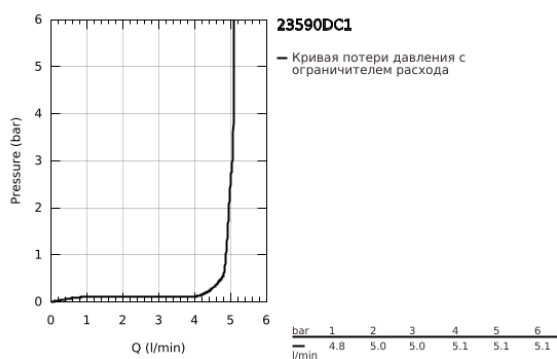

23 590 DC1 ESSENCE СМЕСИТЕЛЬ ОДНОРЫЧАЖНЫЙ ДЛЯ РАКОВИНЫ, DN 15 РАЗМЕР S

ОПИСАНИЕ ПРОДУКТА

- Colour: суперсталь
- монтаж на одно отверстие
- металлический рычаг
- GROHE SilkMove Плавность и точность управления - керамический картридж 28 мм
- с ограничителем температуры
- GROHE LongLife finish - стойкое долговечное покрытие
- GROHE EcoJoy Технология совершенного потока при уменьшенном расходе воды
- максимальный расход (при давлении 3 бар): 5,7 л/мин
- GROHE AquaGuide регулируемый аэратор
- GROHE FastFixation Plus Система ускорения и оптимизации монтажа
- гладкий корпус
- гибкая подводка

23 590 DC1 ESSENCE СМЕСИТЕЛЬ ОДНОРЫЧАЖНЫЙ ДЛЯ РАКОВИНЫ, DN 15 РАЗМЕР S

ЗАПАСНЫЕ ЧАСТИ

- 1: Рычаг (Spare part-nr. 46917DC0)
 - 2: Крепежное кольцо (Spare part-nr. 46715000)
 - 3: Картридж (Spare part-nr. 46580000)
 - 4: Аэратор (Spare part-nr. 48270000)
 - 5: Розетка (Spare part-nr. 48603DC0)
 - 6: Обратное резьбовое соединение (Spare part-nr. 46645000)
 - 7: Монтажный ключ (Spare part-nr. 19017000)*
 - 8: Сливной нажимной гарнитур (Spare part-nr. 65807DC0)*
- * Optional accessories