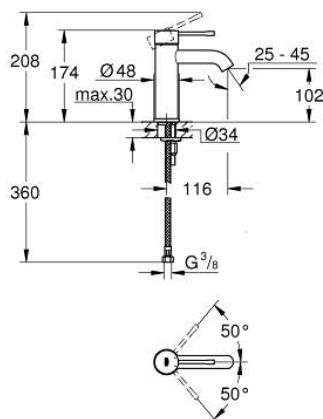

23 590 DL1 ESSENCE СМЕСИТЕЛЬ ОДНОРЫЧАЖНЫЙ ДЛЯ РАКОВИНЫ, DN 15 РАЗМЕР S

ОПИСАНИЕ ПРОДУКТА

- Colour: теплый закат, матовый
- монтаж на одно отверстие
- металлический рычаг
- GROHE SilkMove Плавность и точность управления - керамический картридж 28 мм
- с ограничителем температуры
- GROHE LongLife finish - стойкое долговечное покрытие
- GROHE EcoJoy ограничитель расхода воды 5,7 л/мин
- GROHE AquaGuide регулируемый аэратор
- GROHE FastFixation Plus Система ускорения и оптимизации монтажа
- гладкий корпус
- гибкая подводка

23 590 DL1 ESSENCE СМЕСИТЕЛЬ ОДНОРЫЧАЖНЫЙ ДЛЯ РАКОВИНЫ, DN 15 РАЗМЕР S

ЗАПАСНЫЕ ЧАСТИ

- 1: Рычаг (Spare part-nr. 46917DL0)
 - 2: Крепежное кольцо (Spare part-nr. 46715000)
 - 3: Картридж (Spare part-nr. 46580000)
 - 4: Аэрактор (Spare part-nr. 48270000)
 - 5: Розетка (Spare part-nr. 48603DL0)
 - 6: Обратное резьбовое соединение (Spare part-nr. 46645000)
 - 7: Монтажный ключ (Spare part-nr. 19017000)*
 - 8: Сливной нажимной гарнитур (Spare part-nr. 65807DL0)*
- * Optional accessories