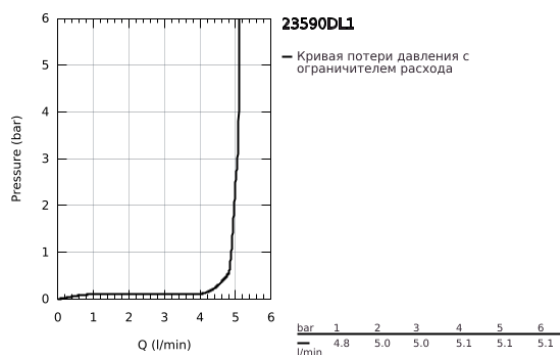

23 590 DL1 ESSENCE СМЕСИТЕЛЬ ОДНОРЫЧАЖНЫЙ ДЛЯ РАКОВИНЫ, DN 15 РАЗМЕР S

ОПИСАНИЕ ПРОДУКТА

- Colour: теплый закат, матовый
- монтаж на одно отверстие
- металлический рычаг
- GROHE SilkMove Плавность и точность управления - керамический картридж 28 мм
- с ограничителем температуры
- GROHE LongLife finish - стойкое долговечное покрытие
- GROHE EcoJoy Технология совершенного потока при уменьшенном расходе воды
- максимальный расход (при давлении 3 бар): 5,7 л/мин
- GROHE AquaGuide регулируемый аэратор
- GROHE FastFixation Plus Система ускорения и оптимизации монтажа
- гладкий корпус
- гибкая подводка

23 590 DL1 ESSENCE СМЕСИТЕЛЬ ОДНОРЫЧАЖНЫЙ ДЛЯ РАКОВИНЫ, DN 15 РАЗМЕР S

ЗАПАСНЫЕ ЧАСТИ

- 1: Рычаг (Spare part-nr. 46917DL0)
 - 2: Крепежное кольцо (Spare part-nr. 46715000)
 - 3: Картридж (Spare part-nr. 46580000)
 - 4: Аэратор (Spare part-nr. 48270000)
 - 5: Розетка (Spare part-nr. 48603DL0)
 - 6: Обратное резьбовое соединение (Spare part-nr. 46645000)
 - 7: Монтажный ключ (Spare part-nr. 19017000)*
 - 8: Сливной нажимной гарнитур (Spare part-nr. 65807DL0)*
- * Optional accessories