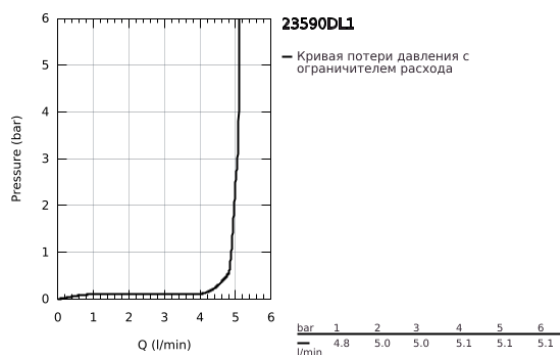

23 590 DL1 ESSENCE СМЕСИТЕЛЬ ОДНОРЫЧАЖНЫЙ ДЛЯ РАКОВИНЫ, DN 15 РАЗМЕР S

ОПИСАНИЕ ПРОДУКТА

- Colour: теплый закат, матовый
- монтаж на одно отверстие
- металлический рычаг
- GROHE SilkMove Плавность и точность управления - керамический картридж 28 мм
- с ограничителем температуры
- GROHE LongLife finish - стойкое долговечное покрытие
- GROHE EcoJoy ограничитель расхода воды 5,7 л/мин
- GROHE AquaGuide регулируемый аэратор
- GROHE FastFixation Plus Система ускорения и оптимизации монтажа
- гладкий корпус
- гибкая подводка

23 590 DL1 ESSENCE СМЕСИТЕЛЬ ОДНОРЫЧАЖНЫЙ ДЛЯ РАКОВИНЫ, DN 15 РАЗМЕР S

ЗАПАСНЫЕ ЧАСТИ

- 1: Рычаг (Spare part-nr. 46917DL0)
 - 2: Крепежное кольцо (Spare part-nr. 46715000)
 - 3: Картридж (Spare part-nr. 46580000)
 - 4: Аэрактор (Spare part-nr. 48270000)
 - 5: Розетка (Spare part-nr. 48603DL0)
 - 6: Обратное резьбовое соединение (Spare part-nr. 46645000)
 - 7: Монтажный ключ (Spare part-nr. 19017000)*
 - 8: Сливной нажимной гарнитур (Spare part-nr. 65807DL0)*
- * Optional accessories