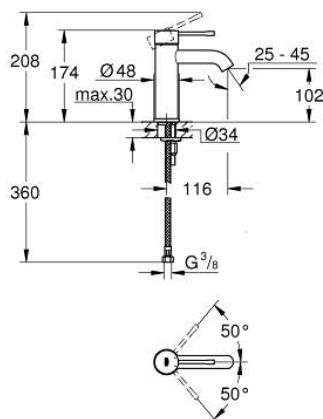

23 590 DL1 ESSENCE СМЕСИТЕЛЬ ОДНОРЫЧАЖНЫЙ ДЛЯ РАКОВИНЫ, DN 15 РАЗМЕР S

ОПИСАНИЕ ПРОДУКТА

- Colour: теплый закат, матовый
- монтаж на одно отверстие
- металлический рычаг
- GROHE SilkMove Плавность и точность управления - керамический картридж 28 мм
- с ограничителем температуры
- GROHE LongLife finish - стойкое долговечное покрытие
- GROHE EcoJoy Технология совершенного потока при уменьшенном расходе воды
- максимальный расход (при давлении 3 бар): 5,7 л/мин
- GROHE AquaGuide регулируемый аэратор
- GROHE FastFixation Plus Система ускорения и оптимизации монтажа
- гладкий корпус
- гибкая подводка

23 590 DL1 ESSENCE СМЕСИТЕЛЬ ОДНОРЫЧАЖНЫЙ ДЛЯ РАКОВИНЫ, DN 15 РАЗМЕР S

ЗАПАСНЫЕ ЧАСТИ

- 1: Рычаг (Spare part-nr. 46917DL0)
 - 2: Крепежное кольцо (Spare part-nr. 46715000)
 - 3: Картридж (Spare part-nr. 46580000)
 - 4: Аэратор (Spare part-nr. 48270000)
 - 5: Розетка (Spare part-nr. 48603DL0)
 - 6: Обратное резьбовое соединение (Spare part-nr. 46645000)
 - 7: Монтажный ключ (Spare part-nr. 19017000)*
 - 8: Сливной нажимной гарнитур (Spare part-nr. 65807DL0)*
- * Optional accessories