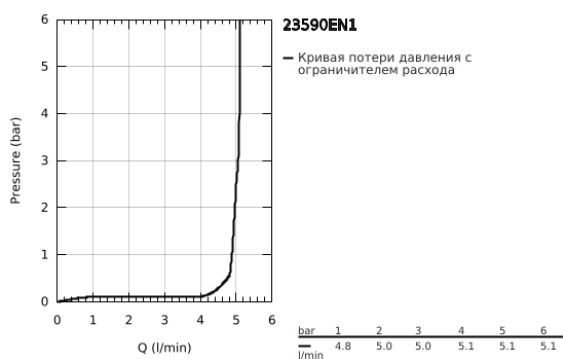

23 590 EN1 ESSENCE СМЕСИТЕЛЬ ОДНОРЫЧАЖНЫЙ ДЛЯ РАКОВИНЫ, DN 15 РАЗМЕР S

ОПИСАНИЕ ПРОДУКТА

- Colour: никель, матовый
- монтаж на одно отверстие
- металлический рычаг
- GROHE SilkMove Плавность и точность управления - керамический картридж 28 мм
- с ограничителем температуры
- GROHE LongLife finish - стойкое долговечное покрытие
- GROHE EcoJoy ограничитель расхода воды 5,7 л/мин
- GROHE AquaGuide регулируемый аэратор
- GROHE FastFixation Plus Система ускорения и оптимизации монтажа
- гладкий корпус
- гибкая подводка

23 590 EN1 ESSENCE СМЕСИТЕЛЬ ОДНОРЫЧАЖНЫЙ ДЛЯ РАКОВИНЫ, DN 15 РАЗМЕР S

ЗАПАСНЫЕ ЧАСТИ

- 1: Рычаг (Spare part-nr. 46917EN0)
 - 2: Крепежное кольцо (Spare part-nr. 46715000)
 - 3: Картридж (Spare part-nr. 46580000)
 - 4: Аэрактор (Spare part-nr. 48270000)
 - 5: Розетка (Spare part-nr. 48603EN0)
 - 6: Обратное резьбовое соединение (Spare part-nr. 46645000)
 - 7: Монтажный ключ (Spare part-nr. 19017000)*
 - 8: Сливной нажимной гарнитур (Spare part-nr. 65807EN0)*
- * Optional accessories