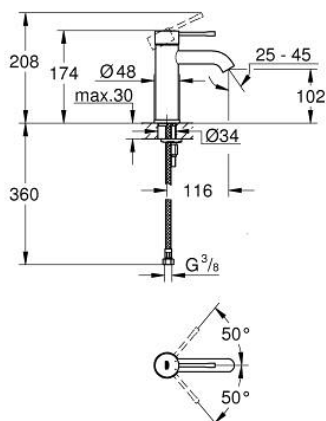

## 23 590 EN1 ESSENCE СМЕСИТЕЛЬ ОДНОРЫЧАЖНЫЙ ДЛЯ РАКОВИНЫ, DN 15 РАЗМЕР S

### ОПИСАНИЕ ПРОДУКТА

- Colour: никель, матовый
- монтаж на одно отверстие
- металлический рычаг
- GROHE SilkMove Плавность и точность управления - керамический картридж 28 мм
- с ограничителем температуры
- GROHE LongLife finish - стойкое долговечное покрытие
- ограничитель расхода воды 5,7 л/мин
- GROHE AquaGuide регулируемый аэратор
- GROHE FastFixation Plus Система ускорения и оптимизации монтажа
- гладкий корпус
- гибкая подводка