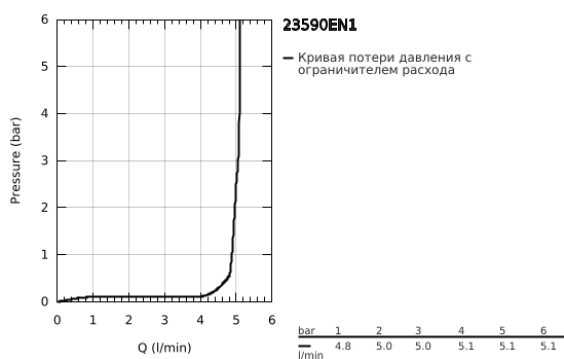

## 23 590 EN1 ESSENCE СМЕСИТЕЛЬ ОДНОРЫЧАЖНЫЙ ДЛЯ РАКОВИНЫ, DN 15 РАЗМЕР S

### ОПИСАНИЕ ПРОДУКТА

- Colour: никель, матовый
- монтаж на одно отверстие
- металлический рычаг
- GROHE SilkMove Плавность и точность управления - керамический картридж 28 мм
- с ограничителем температуры
- GROHE LongLife finish - стойкое долговечное покрытие
- ограничитель расхода воды 5,7 л/мин
- GROHE AquaGuide регулируемый аэратор
- GROHE FastFixation Plus Система ускорения и оптимизации монтажа
- гладкий корпус
- гибкая подводка