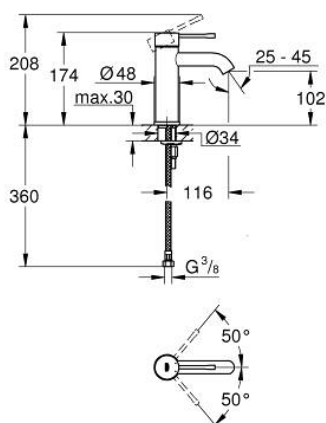

23 590 EN1 ESSENCE СМЕСИТЕЛЬ ОДНОРЫЧАЖНЫЙ ДЛЯ РАКОВИНЫ, DN 15 РАЗМЕР S

ОПИСАНИЕ ПРОДУКТА

- Colour: никель, матовый
- монтаж на одно отверстие
- металлический рычаг
- GROHE SilkMove Плавность и точность управления - керамический картридж 28 мм
- с ограничителем температуры
- GROHE LongLife finish - стойкое долговечное покрытие
- GROHE EcoJoy ограничитель расхода воды 5,7 л/мин
- GROHE AquaGuide регулируемый аэратор
- GROHE FastFixation Plus Система ускорения и оптимизации монтажа
- гладкий корпус
- гибкая подводка

23 590 EN1 ESSENCE СМЕСИТЕЛЬ ОДНОРЫЧАЖНЫЙ ДЛЯ РАКОВИНЫ, DN 15 РАЗМЕР S

ЗАПАСНЫЕ ЧАСТИ

- 1: Рычаг (Spare part-nr. 46917EN0)
 - 2: Крепежное кольцо (Spare part-nr. 46715000)
 - 3: Картридж (Spare part-nr. 46580000)
 - 4: Аэрактор (Spare part-nr. 48270000)
 - 5: Розетка (Spare part-nr. 48603EN0)
 - 6: Обратное резьбовое соединение (Spare part-nr. 46645000)
 - 7: Монтажный ключ (Spare part-nr. 19017000)*
 - 8: Сливной нажимной гарнитур (Spare part-nr. 65807EN0)*
- * Optional accessories