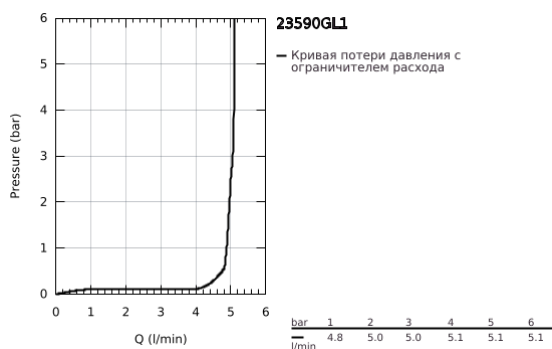

23 590 GL1 ESSENCE СМЕСИТЕЛЬ ОДНОРЫЧАЖНЫЙ ДЛЯ РАКОВИНЫ, DN 15 РАЗМЕР S

ОПИСАНИЕ ПРОДУКТА

- Colour: холодный расцвет, глянец
- монтаж на одно отверстие
- металлический рычаг
- GROHE SilkMove Плавность и точность управления - керамический картридж 28 мм
- с ограничителем температуры
- GROHE LongLife finish - стойкое долговечное покрытие
- GROHE EcoJoy ограничитель расхода воды 5,7 л/мин
- GROHE AquaGuide регулируемый аэратор
- GROHE FastFixation Plus Система ускорения и оптимизации монтажа
- гладкий корпус
- гибкая подводка

23 590 GL1 ESSENCE СМЕСИТЕЛЬ ОДНОРЫЧАЖНЫЙ ДЛЯ РАКОВИНЫ, DN 15 РАЗМЕР S

ЗАПАСНЫЕ ЧАСТИ

- 1: Рычаг (Spare part-nr. 46917GL0)
 - 2: Крепежное кольцо (Spare part-nr. 46715000)
 - 3: Картридж (Spare part-nr. 46580000)
 - 4: Аэратор (Spare part-nr. 48270000)
 - 5: Розетка (Spare part-nr. 48603GL0)
 - 6: Обратное резьбовое соединение (Spare part-nr. 46645000)
 - 7: Монтажный ключ (Spare part-nr. 19017000)*
 - 8: Сливной нажимной гарнитур (Spare part-nr. 65807GL0)*
- * Optional accessories