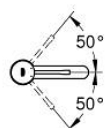

## 23 590 GL1 ESSENCE СМЕСИТЕЛЬ ОДНОРЫЧАЖНЫЙ ДЛЯ РАКОВИНЫ, DN 15 РАЗМЕР S

### ОПИСАНИЕ ПРОДУКТА

- Colour: холодный расцвет, глянец
- монтаж на одно отверстие
- металлический рычаг
- GROHE SilkMove Плавность и точность управления - керамический картридж 28 мм
- с ограничителем температуры
- GROHE LongLife finish - стойкое долговечное покрытие
- GROHE EcoJoy Технология совершенного потока при уменьшенном расходе воды
- максимальный расход (при давлении 3 бар): 5,7 л/мин
- GROHE AquaGuide регулируемый аэратор
- GROHE FastFixation Plus Система ускорения и оптимизации монтажа
- гладкий корпус
- гибкая подводка