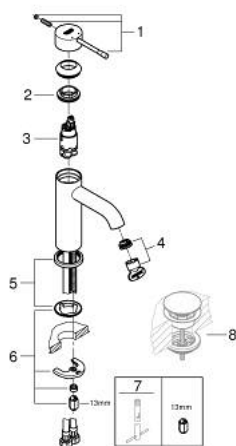

## 23 590 GL1 ESSENCE СМЕСИТЕЛЬ ОДНОРЫЧАЖНЫЙ ДЛЯ РАКОВИНЫ, DN 15 РАЗМЕР S

### ОПИСАНИЕ ПРОДУКТА

- Colour: холодный расцвет, глянец
- монтаж на одно отверстие
- металлический рычаг
- GROHE SilkMove Плавность и точность управления - керамический картридж 28 мм
- с ограничителем температуры
- GROHE LongLife finish - стойкое долговечное покрытие
- GROHE EcoJoy Технология совершенного потока при уменьшенном расходе воды
- максимальный расход (при давлении 3 бар): 5,7 л/мин
- GROHE AquaGuide регулируемый аэратор
- GROHE FastFixation Plus Система ускорения и оптимизации монтажа
- гладкий корпус
- гибкая подводка

### ЗАПАСНЫЕ ЧАСТИ

- 1: Рычаг (Spare part-nr. 46917GL0)
  - 2: Крепежное кольцо (Spare part-nr. 46715000)
  - 3: Картридж (Spare part-nr. 46580000)
  - 4: Аэратор (Spare part-nr. 48270000)
  - 5: Розетка (Spare part-nr. 48603GL0)
  - 6: Обратное резьбовое соединение (Spare part-nr. 46645000)
  - 7: Монтажный ключ (Spare part-nr. 19017000)\*
  - 8: Сливной нажимной гарнитур (Spare part-nr. 65807GL0)\*
- \* Optional accessories