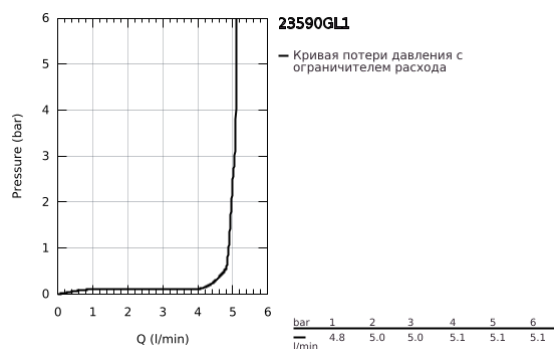

## 23 590 GL1 ESSENCE СМЕСИТЕЛЬ ОДНОРЫЧАЖНЫЙ ДЛЯ РАКОВИНЫ, DN 15 РАЗМЕР S

### ОПИСАНИЕ ПРОДУКТА

- Colour: холодный расцвет, глянец
- монтаж на одно отверстие
- металлический рычаг
- GROHE SilkMove Плавность и точность управления - керамический картридж 28 мм
- с ограничителем температуры
- GROHE LongLife finish - стойкое долговечное покрытие
- GROHE EcoJoy Технология совершенного потока при уменьшенном расходе воды
- максимальный расход (при давлении 3 бар): 5,7 л/мин
- GROHE AquaGuide регулируемый аэратор
- GROHE FastFixation Plus Система ускорения и оптимизации монтажа
- гладкий корпус
- гибкая подводка