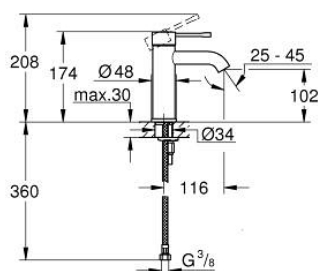

## 23 590 GL1 ESSENCE СМЕСИТЕЛЬ ОДНОРЫЧАЖНЫЙ ДЛЯ РАКОВИНЫ, DN 15 РАЗМЕР S

### ОПИСАНИЕ ПРОДУКТА

- Colour: холодный расцвет, глянец
- монтаж на одно отверстие
- металлический рычаг
- GROHE SilkMove Плавность и точность управления - керамический картридж 28 мм
- с ограничителем температуры
- GROHE LongLife finish - стойкое долговечное покрытие
- GROHE EcoJoy Технология совершенного потока при уменьшенном расходе воды
- максимальный расход (при давлении 3 бар): 5,7 л/мин
- GROHE AquaGuide регулируемый аэратор
- GROHE FastFixation Plus Система ускорения и оптимизации монтажа
- гладкий корпус
- гибкая подводка