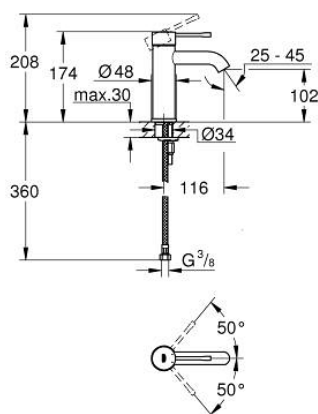

23 590 GL1 ESSENCE СМЕСИТЕЛЬ ОДНОРЫЧАЖНЫЙ ДЛЯ РАКОВИНЫ, DN 15 РАЗМЕР S

ОПИСАНИЕ ПРОДУКТА

- Colour: холодный расцвет, глянец
- монтаж на одно отверстие
- металлический рычаг
- GROHE SilkMove Плавность и точность управления - керамический картридж 28 мм
- с ограничителем температуры
- GROHE LongLife finish - стойкое долговечное покрытие
- GROHE EcoJoy ограничитель расхода воды 5,7 л/мин
- GROHE AquaGuide регулируемый аэратор
- GROHE FastFixation Plus Система ускорения и оптимизации монтажа
- гладкий корпус
- гибкая подводка

23 590 GL1 ESSENCE СМЕСИТЕЛЬ ОДНОРЫЧАЖНЫЙ ДЛЯ РАКОВИНЫ, DN 15 РАЗМЕР S

ЗАПАСНЫЕ ЧАСТИ

- 1: Рычаг (Spare part-nr. 46917GL0)
 - 2: Крепежное кольцо (Spare part-nr. 46715000)
 - 3: Картридж (Spare part-nr. 46580000)
 - 4: Аэратор (Spare part-nr. 48270000)
 - 5: Розетка (Spare part-nr. 48603GL0)
 - 6: Обратное резьбовое соединение (Spare part-nr. 46645000)
 - 7: Монтажный ключ (Spare part-nr. 19017000)*
 - 8: Сливной нажимной гарнитур (Spare part-nr. 65807GL0)*
- * Optional accessories