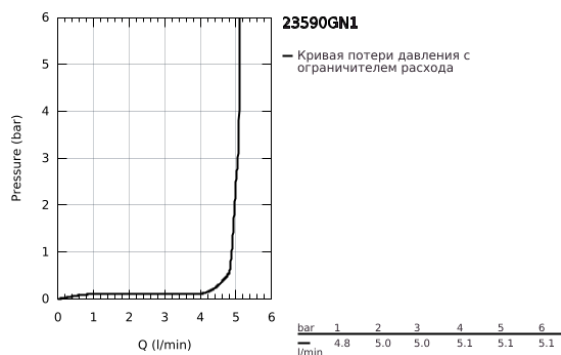

## 23 590 GN1 ESSENCE СМЕСИТЕЛЬ ОДНОРЫЧАЖНЫЙ ДЛЯ РАКОВИНЫ, DN 15 РАЗМЕР S

### ОПИСАНИЕ ПРОДУКТА

- Colour: холодный рассвет, матовый
- монтаж на одно отверстие
- металлический рычаг
- GROHE SilkMove Плавность и точность управления - керамический картридж 28 мм
- с ограничителем температуры
- GROHE LongLife finish - стойкое долговечное покрытие
- GROHE EcoJoy ограничитель расхода воды 5,7 л/мин
- GROHE AquaGuide регулируемый аэратор
- GROHE FastFixation Plus Система ускорения и оптимизации монтажа
- гладкий корпус
- гибкая подводка