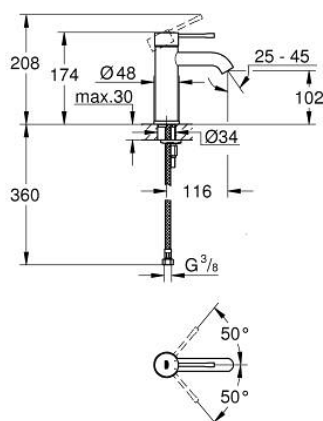

## 23 590 GN1 ESSENCE СМЕСИТЕЛЬ ОДНОРЫЧАЖНЫЙ ДЛЯ РАКОВИНЫ, DN 15 РАЗМЕР S

### ОПИСАНИЕ ПРОДУКТА

- Colour: холодный рассвет, матовый
- монтаж на одно отверстие
- металлический рычаг
- GROHE SilkMove Плавность и точность управления - керамический картридж 28 мм
- с ограничителем температуры
- GROHE LongLife finish - стойкое долговечное покрытие
- GROHE EcoJoy Технология совершенного потока при уменьшенном расходе воды
- максимальный расход (при давлении 3 бар): 5,7 л/мин
- GROHE AquaGuide регулируемый аэратор
- GROHE FastFixation Plus Система ускорения и оптимизации монтажа
- гладкий корпус
- гибкая подводка