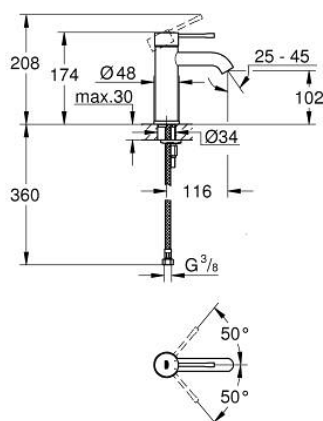

## 23 590 GN1 ESSENCE СМЕСИТЕЛЬ ОДНОРЫЧАЖНЫЙ ДЛЯ РАКОВИНЫ, DN 15 РАЗМЕР S

### ОПИСАНИЕ ПРОДУКТА

- Colour: холодный рассвет, матовый
- монтаж на одно отверстие
- металлический рычаг
- GROHE SilkMove Плавность и точность управления - керамический картридж 28 мм
- с ограничителем температуры
- GROHE LongLife finish - стойкое долговечное покрытие
- GROHE EcoJoy ограничитель расхода воды 5,7 л/мин
- GROHE AquaGuide регулируемый аэратор
- GROHE FastFixation Plus Система ускорения и оптимизации монтажа
- гладкий корпус
- гибкая подводка