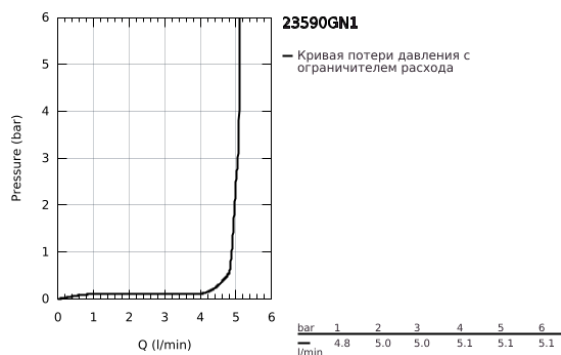

## 23 590 GN1 ESSENCE СМЕСИТЕЛЬ ОДНОРЫЧАЖНЫЙ ДЛЯ РАКОВИНЫ, DN 15 РАЗМЕР S

### ОПИСАНИЕ ПРОДУКТА

- Colour: холодный рассвет, матовый
- монтаж на одно отверстие
- металлический рычаг
- GROHE SilkMove Плавность и точность управления - керамический картридж 28 мм
- с ограничителем температуры
- GROHE LongLife finish - стойкое долговечное покрытие
- GROHE EcoJoy Технология совершенного потока при уменьшенном расходе воды
- максимальный расход (при давлении 3 бар): 5,7 л/мин
- GROHE AquaGuide регулируемый аэратор
- GROHE FastFixation Plus Система ускорения и оптимизации монтажа
- гладкий корпус
- гибкая подводка