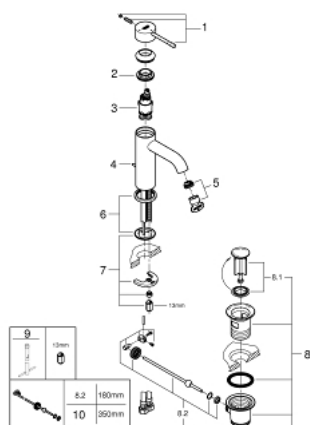

## 23 591 001 ESSENCE СМЕСИТЕЛЬ ОДНОРЫЧАЖНЫЙ ДЛЯ РАКОВИНЫ, DN 15 РАЗМЕР S

### ОПИСАНИЕ ПРОДУКТА

- Colour: хром
- монтаж на одно отверстие
- металлический рычаг
- GROHE SilkMove Плавность и точность управления - керамический картридж 28 мм
- OpenCold подача холодной воды в среднем положении рычага экономит горячую воду
- с ограничителем температуры
- GROHE LongLife Finish - стойкое долговечное покрытие
- GROHE EcoJoy Технология совершенного потока при уменьшенном расходе воды
- максимальный расход воды (при 3 бара): 5 л/мин
- GROHE AquaGuide регулируемый аэратор
- GROHE FastFixation Plus Система ускорения и оптимизации монтажа
- рычажный донный клапан 1 1/4"
- гибкая подводка

### ЗАПАСНЫЕ ЧАСТИ

- 1: Рычаг (Spare part-nr. 46918000)
- 2: Крепежное кольцо (Spare part-nr. 46715000)
- 3: Картридж (Spare part-nr. 46580000)
- 4: Тяга (Spare part-nr. 46739000)
- 5: Аэратор (Spare part-nr. 48270000)
- 6: Розетка (Spare part-nr. 48603000)
- 7: Обратное резьбовое соединение (Spare part-nr. 46645000)
- 8: Сливной гарнитур 1 1/4" (Spare part-nr. 28910000)
- 8.1: Пробка (Spare part-nr. 07182000)
- 8.2: Эксцентриковая тяга (Spare part-nr. 07052000)
- 9: Монтажный ключ (Spare part-nr. 19017000)\*
- 10: Эксцентриковая тяга (Spare part-nr. 07341000)\*