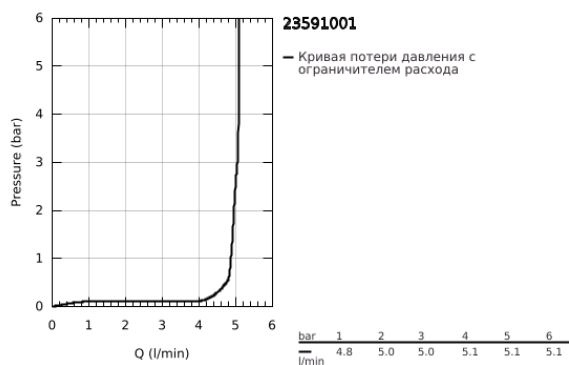

## 23 591 001 ESSENCE СМЕСИТЕЛЬ ОДНОРЫЧАЖНЫЙ ДЛЯ РАКОВИНЫ, DN 15 РАЗМЕР S

### ОПИСАНИЕ ПРОДУКТА

- Colour: хром
- монтаж на одно отверстие
- металлический рычаг
- GROHE SilkMove Плавность и точность управления - керамический картридж 28 мм
- OpenCold подача холодной воды в среднем положении рычага экономит горячую воду
- с ограничителем температуры
- GROHE LongLife Finish - стойкое долговечное покрытие
- GROHE EcoJoy Технология совершенного потока при уменьшенном расходе воды
- максимальный расход воды (при 3 бара): 5 л/мин
- GROHE AquaGuide регулируемый аэратор
- GROHE FastFixation Plus Система ускорения и оптимизации монтажа
- рычажный донный клапан 1 1/4"
- гибкая подводка