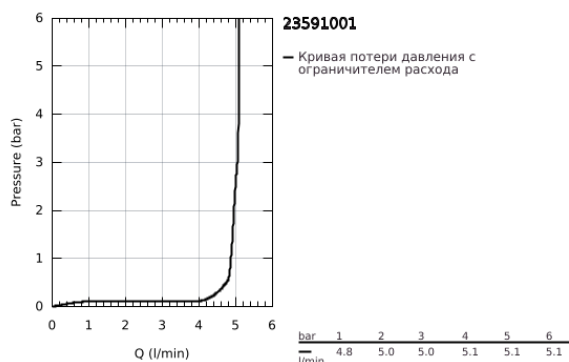

23 591 001 ESSENCE СМЕСИТЕЛЬ ОДНОРЫЧАЖНЫЙ ДЛЯ РАКОВИНЫ, DN 15 РАЗМЕР S

ОПИСАНИЕ ПРОДУКТА

- Colour: хром
- монтаж на одно отверстие
- металлический рычаг
- GROHE SilkMove Плавность и точность управления - керамический картридж 28 мм
- EcoMode подача холодной воды в среднем положении рычага экономит горячую воду
- с ограничителем температуры
- GROHE LongLife Finish - стойкое долговечное покрытие
- GROHE EcoJoy Технология совершенного потока при уменьшенном расходе воды
- максимальный расход воды (при 3 бара): 5 л/мин
- GROHE AquaGuide регулируемый аэратор
- GROHE FastFixation Plus Система ускорения и оптимизации монтажа
- рычажный донный клапан 1 1/4"
- гибкая подводка

23 591 001 ESSENCE СМЕСИТЕЛЬ ОДНОРЫЧАЖНЫЙ ДЛЯ РАКОВИНЫ, DN 15 РАЗМЕР S

ЗАПАСНЫЕ ЧАСТИ

- 1: Рычаг (Spare part-nr. 46918000)
- 2: Крепежное кольцо (Spare part-nr. 46715000)
- 3: Картридж (Spare part-nr. 46580000)
- 4: Тяга (Spare part-nr. 46739000)
- 5: Аэратор (Spare part-nr. 48270000)
- 6: Розетка (Spare part-nr. 48603000)
- 7: Обратное резьбовое соединение (Spare part-nr. 46645000)
- 8: Сливной гарнитур 1 1/4" (Spare part-nr. 28910000)
- 8.1: Пробка (Spare part-nr. 07182000)
- 8.2: Эксцентриковая тяга (Spare part-nr. 07052000)
- 9: Монтажный ключ (Spare part-nr. 19017000)*
- 10: Эксцентриковая тяга (Spare part-nr. 07341000)*