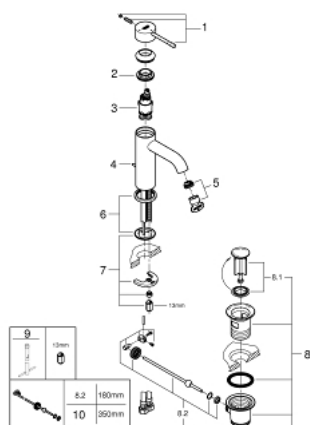

23 591 001 ESSENCE СМЕСИТЕЛЬ ОДНОРЫЧАЖНЫЙ ДЛЯ РАКОВИНЫ, DN 15 РАЗМЕР S

ЗАПАСНЫЕ ЧАСТИ

- 1: Рычаг (Spare part-nr. 46918000)
- 2: Крепежное кольцо (Spare part-nr. 46715000)
- 3: Картридж (Spare part-nr. 46580000)
- 4: Тяга (Spare part-nr. 46739000)
- 5: Аэратор (Spare part-nr. 48270000)
- 6: Розетка (Spare part-nr. 48603000)
- 7: Обратное резьбовое соединение (Spare part-nr. 46645000)
- 8: Сливной гарнитур 1 1/4" (Spare part-nr. 28910000)
- 8.1: Пробка (Spare part-nr. 07182000)
- 8.2: Эксцентриковая тяга (Spare part-nr. 07052000)
- 9: Монтажный ключ (Spare part-nr. 19017000)*
- 10: Эксцентриковая тяга (Spare part-nr. 07341000)*

* Optional accessories