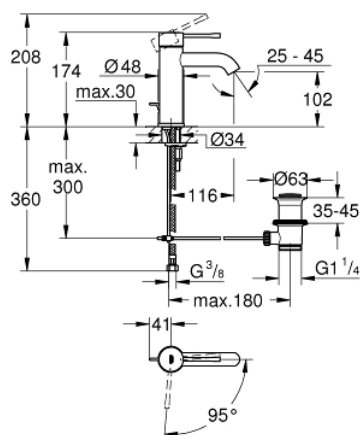

## 23 591 001 ESSENCE СМЕСИТЕЛЬ ОДНОРЫЧАЖНЫЙ ДЛЯ РАКОВИНЫ, DN 15 РАЗМЕР S

### ОПИСАНИЕ ПРОДУКТА

- Colour: хром
- монтаж на одно отверстие
- металлический рычаг
- GROHE SilkMove Плавность и точность управления - керамический картридж 28 мм
- OpenCold подача холодной воды в среднем положении рычага экономит горячую воду
- с ограничителем температуры
- GROHE LongLife Finish - стойкое долговечное покрытие
- GROHE EcoJoy Технология совершенного потока при уменьшенном расходе воды
- максимальный расход воды (при 3 бара): 5 л/мин
- GROHE AquaGuide регулируемый аэратор
- GROHE FastFixation Plus Система ускорения и оптимизации монтажа
- рычажный донный клапан 1 1/4"
- гибкая подводка

### ЗАПАСНЫЕ ЧАСТИ

- 1: Рычаг (Spare part-nr. 46918000)
- 2: Крепежное кольцо (Spare part-nr. 46715000)
- 3: Картридж (Spare part-nr. 46580000)
- 4: Тяга (Spare part-nr. 46739000)
- 5: Аэратор (Spare part-nr. 48270000)
- 6: Розетка (Spare part-nr. 48603000)
- 7: Обратное резьбовое соединение (Spare part-nr. 46645000)
- 8: Сливной гарнитур 1 1/4" (Spare part-nr. 28910000)
- 8.1: Пробка (Spare part-nr. 07182000)
- 8.2: Эксцентриковая тяга (Spare part-nr. 07052000)
- 9: Монтажный ключ (Spare part-nr. 19017000)\*
- 10: Эксцентриковая тяга (Spare part-nr. 07341000)\*