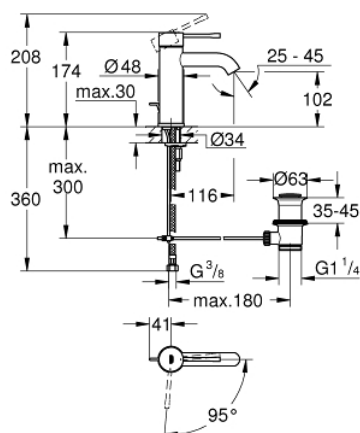

23 591 001 ESSENCE СМЕСИТЕЛЬ ОДНОРЫЧАЖНЫЙ ДЛЯ РАКОВИНЫ, DN 15 РАЗМЕР S

ОПИСАНИЕ ПРОДУКТА

- Colour: хром
- монтаж на одно отверстие
- металлический рычаг
- GROHE SilkMove Плавность и точность управления - керамический картридж 28 мм
- EcoMode подача холодной воды в среднем положении рычага экономит горячую воду
- с ограничителем температуры
- GROHE LongLife Finish - стойкое долговечное покрытие
- GROHE EcoJoy Технология совершенного потока при уменьшенном расходе воды
- максимальный расход воды (при 3 бара): 5 л/мин
- GROHE AquaGuide регулируемый аэратор
- GROHE FastFixation Plus Система ускорения и оптимизации монтажа
- рычажный донный клапан 1 1/4"
- гибкая подводка

23 591 001 ESSENCE СМЕСИТЕЛЬ ОДНОРЫЧАЖНЫЙ ДЛЯ РАКОВИНЫ, DN 15 РАЗМЕР S

ЗАПАСНЫЕ ЧАСТИ

- 1: Рычаг (Spare part-nr. 46918000)
- 2: Крепежное кольцо (Spare part-nr. 46715000)
- 3: Картридж (Spare part-nr. 46580000)
- 4: Тяга (Spare part-nr. 46739000)
- 5: Аэратор (Spare part-nr. 48270000)
- 6: Розетка (Spare part-nr. 48603000)
- 7: Обратное резьбовое соединение (Spare part-nr. 46645000)
- 8: Сливной гарнитур 1 1/4" (Spare part-nr. 28910000)
- 8.1: Пробка (Spare part-nr. 07182000)
- 8.2: Эксцентриковая тяга (Spare part-nr. 07052000)
- 9: Монтажный ключ (Spare part-nr. 19017000)*
- 10: Эксцентриковая тяга (Spare part-nr. 07341000)*