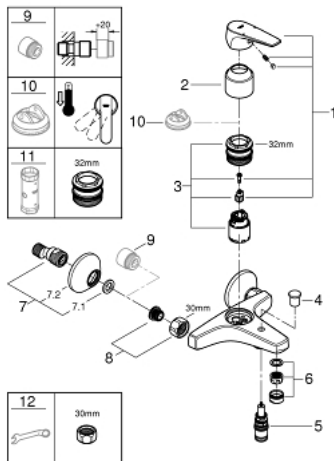

23 601 000 **BAUFLOW SINGLE-LEVER BATH MIXER 1/2"**

**PRODUCT DESCRIPTION**

- Colour: chrome
- wall mounted
- metal lever
- GROHE SmoothControl 35 mm ceramic cartridge
- GROHE LongLife finish
- automatic diverter: bath/shower
- mousseur
- S-unions
- metal wall escutcheon

## 23 601 000 BAUFLOW SINGLE-LEVER BATH MIXER 1/2"

### SPARE PARTS

- 1: Lever (Spare part-nr. 46959000)
  - 2: Cap (Spare part-nr. 46899000)
  - 3: Cartridge (Spare part-nr. 46374000)
  - 4: Diverter knob (Spare part-nr. 65648000)
  - 5: Diverter (Spare part-nr. 65655000)
  - 6: Mousseur (Spare part-nr. 13952000)
  - 7: S-union (Spare part-nr. 12075000)
  - 7.1: Seal (Spare part-nr. 0138600M)
  - 7.2: Escutcheon (Spare part-nr. 0221000M)
  - 8: Screw connection 1/2" (Spare part-nr. 45044000)
  - 9: Extension 3/4", 20 mm (Spare part-nr. 0713000M)\*
  - 10: Temperature limiter (Spare part-nr. 46375000)\*
  - 11: Socket spanner (Spare part-nr. 19332000)\*
  - 12: Special spanner (Spare part-nr. 19377000)\*
- \* Optional accessories