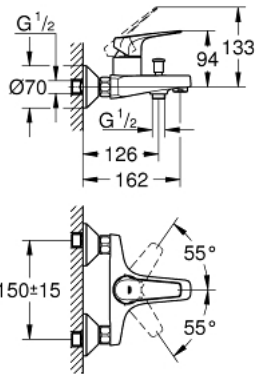

23 601 000 **BAUFLOW SINGLE-LEVER BATH MIXER 1/2"**

**PRODUCT DESCRIPTION**

- Colour: chrome
- wall mounted
- metal lever
- GROHE SmoothControl 35 mm ceramic cartridge
- GROHE LongLife finish
- automatic diverter: bath/shower
- mousseur
- S-unions
- metal wall escutcheon

## 23 601 000 BAUFLOW SINGLE-LEVER BATH MIXER 1/2"

### SPARE PARTS

- 1: Lever (Spare part-nr. 46959000)
  - 2: Cap (Spare part-nr. 46899000)
  - 3: Cartridge (Spare part-nr. 46374000)
  - 4: Diverter knob (Spare part-nr. 65648000)
  - 5: Diverter (Spare part-nr. 65655000)
  - 6: Mousseur (Spare part-nr. 13952000)
  - 7: S-union (Spare part-nr. 12075000)
  - 7.1: Seal (Spare part-nr. 0138600M)
  - 7.2: Escutcheon (Spare part-nr. 0221000M)
  - 8: Screw connection 1/2" (Spare part-nr. 45044000)
  - 9: Extension 3/4", 20 mm (Spare part-nr. 0713000M)\*
  - 10: Temperature limiter (Spare part-nr. 46375000)\*
  - 11: Socket spanner (Spare part-nr. 19332000)\*
  - 12: Special spanner (Spare part-nr. 19377000)\*
- \* Optional accessories