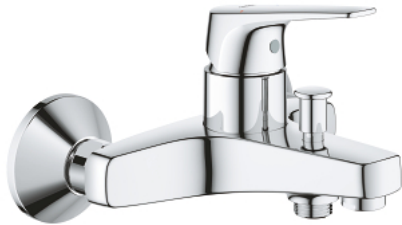

23 601 000 **BAUFLOW SINGLE-LEVER BATH MIXER 1/2"**

**PRODUCT DESCRIPTION**

- Colour: chrome
- wall mounted
- metal lever
- GROHE SmoothControl 35 mm ceramic cartridge
- GROHE LongLife finish
- automatic diverter: bath/shower
- mousseur
- S-unions
- metal wall escutcheon

## 23 601 000 BAUFLOW SINGLE-LEVER BATH MIXER 1/2"

### SPARE PARTS

- 1: Lever (Spare part-nr. 46959000)
  - 2: Cap (Spare part-nr. 46899000)
  - 3: Cartridge (Spare part-nr. 46374000)
  - 4: Diverter knob (Spare part-nr. 65648000)
  - 5: Diverter (Spare part-nr. 65655000)
  - 6: Mousseur (Spare part-nr. 13952000)
  - 7: S-union (Spare part-nr. 12075000)
  - 7.1: Seal (Spare part-nr. 0138600M)
  - 7.2: Escutcheon (Spare part-nr. 0221000M)
  - 8: Screw connection 1/2" (Spare part-nr. 45044000)
  - 9: Extension 3/4", 20 mm (Spare part-nr. 0713000M)\*
  - 10: Temperature limiter (Spare part-nr. 46375000)\*
  - 11: Socket spanner (Spare part-nr. 19332000)\*
  - 12: Special spanner (Spare part-nr. 19377000)\*
- \* Optional accessories