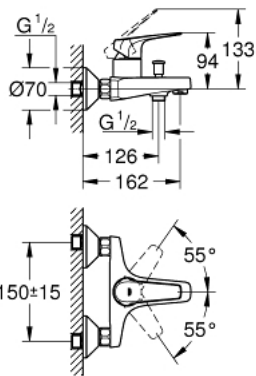

23 601 000 **BAUFLOW SINGLE-LEVER BATH MIXER 1/2"**

**PRODUCT DESCRIPTION**

- Colour: chrome
- wall mounted
- metal lever
- GROHE SmoothControl 35 mm ceramic cartridge
- GROHE LongLife finish
- automatic diverter: bath/shower
- mousseur
- S-unions
- metal wall escutcheon

## 23 601 000 BAUFLOW SINGLE-LEVER BATH MIXER 1/2"

### SPARE PARTS

- 1: Lever (Spare part-nr. 46959000)
  - 2: Cap (Spare part-nr. 46899000)
  - 3: Cartridge (Spare part-nr. 46374000)
  - 4: Diverter knob (Spare part-nr. 65648000)
  - 5: Diverter (Spare part-nr. 65655000)
  - 6: Mousseur (Spare part-nr. 13952000)
  - 7: S-union (Spare part-nr. 12075000)
  - 7.1: Seal (Spare part-nr. 0138600M)
  - 7.2: Escutcheon (Spare part-nr. 0221000M)
  - 8: Screw connection 1/2" (Spare part-nr. 45044000)
  - 9: Extension 3/4", 20 mm (Spare part-nr. 0713000M)\*
  - 10: Temperature limiter (Spare part-nr. 46375000)\*
  - 11: Socket spanner (Spare part-nr. 19332000)\*
  - 12: Special spanner (Spare part-nr. 19377000)\*
- \* Optional accessories