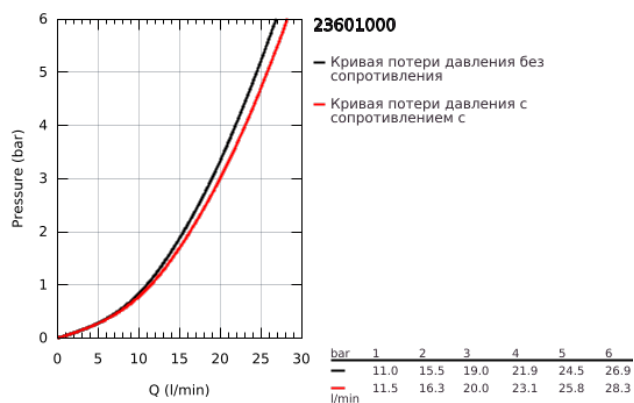

23 601 000 BAUFLOW СМЕСИТЕЛЬ ОДНОРЫЧАЖНЫЙ ДЛЯ ВАННЫ, DN 15

ОПИСАНИЕ ПРОДУКТА

- Colour: хром
- настенный монтаж
- металлический рычаг
- GROHE SmoothControl керамический картридж 35 мм
- GROHE LongLife Finish - стойкое долговечное покрытие
- автоматический переключатель: ванна/душ
- аэратор
- скрытые S-образные эксцентрики
- отражатель из металла