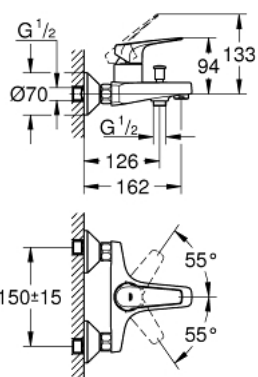

23 601 000 BAUFLOW СМЕСИТЕЛЬ ОДНОРЫЧАЖНЫЙ ДЛЯ ВАННЫ, DN 15

ОПИСАНИЕ ПРОДУКТА

- Colour: хром
- настенный монтаж
- металлический рычаг
- GROHE SmoothControl керамический картридж 35 мм
- GROHE LongLife Finish - стойкое долговечное покрытие
- автоматический переключатель: ванна/душ
- аэратор
- скрытые S-образные эксцентрики
- отражатель из металла

23 601 000 BAUFLOW СМЕСИТЕЛЬ ОДНОРЫЧАЖНЫЙ ДЛЯ ВАННЫ, DN 15

ЗАПАСНЫЕ ЧАСТИ

- 1: Рычаг (Spare part-nr. 46959000)
 - 2: Колпак (Spare part-nr. 46899000)
 - 3: Картридж (Spare part-nr. 46374000)
 - 4: Кнопка переключателя (Spare part-nr. 65648000)
 - 5: Переключатель (Spare part-nr. 65655000)
 - 6: Аэратор (Spare part-nr. 13952000)
 - 7: S-образный эксцентрик (Spare part-nr. 12075000)
 - 7.1: Уплотнение (Spare part-nr. 0138600M)
 - 7.2: Розетка (Spare part-nr. 0221000M)
 - 8: Резьбовое соединение подключения 1/2" (Spare part-nr. 45044000)
 - 9: Удлинение 3/4", 20 мм (Spare part-nr. 0713000M)*
 - 10: Ограничитель температуры (Spare part-nr. 46375000)*
 - 11: Ключ (Spare part-nr. 19332000)*
 - 12: Ключ (Spare part-nr. 19377000)*
- * Optional accessories