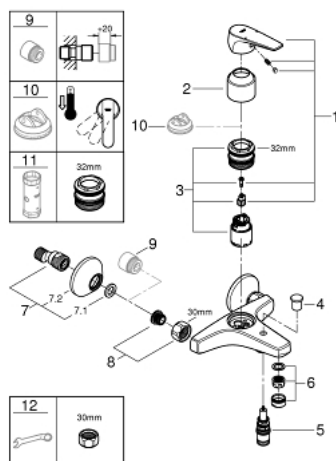

23 601 000 BAUFLOW СМЕСИТЕЛЬ ОДНОРЫЧАЖНЫЙ ДЛЯ ВАННЫ, DN 15

ОПИСАНИЕ ПРОДУКТА

- Colour: хром
- настенный монтаж
- металлический рычаг
- GROHE SmoothControl керамический картридж 35 мм
- GROHE LongLife Finish - стойкое долговечное покрытие
- автоматический переключатель: ванна/душ
- аэратор
- скрытые S-образные эксцентрики
- отражатель из металла

23 601 000 BAUFLOW СМЕСИТЕЛЬ ОДНОРЫЧАЖНЫЙ ДЛЯ ВАННЫ, DN 15

ЗАПАСНЫЕ ЧАСТИ

- 1: Рычаг (Spare part-nr. 46959000)
 - 2: Колпак (Spare part-nr. 46899000)
 - 3: Картридж (Spare part-nr. 46374000)
 - 4: Кнопка переключателя (Spare part-nr. 65648000)
 - 5: Переключатель (Spare part-nr. 65655000)
 - 6: Аэратор (Spare part-nr. 13952000)
 - 7: S-образный эксцентрик (Spare part-nr. 12075000)
 - 7.1: Уплотнение (Spare part-nr. 0138600M)
 - 7.2: Розетка (Spare part-nr. 0221000M)
 - 8: Резьбовое соединение подключения 1/2" (Spare part-nr. 45044000)
 - 9: Удлинение 3/4", 20 мм (Spare part-nr. 0713000M)*
 - 10: Ограничитель температуры (Spare part-nr. 46375000)*
 - 11: Ключ (Spare part-nr. 19332000)*
 - 12: Ключ (Spare part-nr. 19377000)*
- * Optional accessories