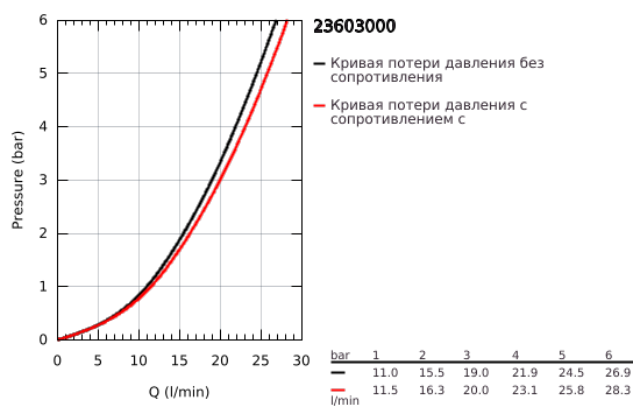

23 603 000 BAULOOP СМЕСИТЕЛЬ ОДНОРЫЧАЖНЫЙ ДЛЯ ВАННЫ, DN 15

ОПИСАНИЕ ПРОДУКТА

- Colour: хром
- настенный монтаж
- металлический рычаг
- GROHE SmoothControl керамический картридж 35 мм
- GROHE LongLife Finish - стойкое долговечное покрытие
- автоматический переключатель: ванна/душ
- аэратор
- скрытые S-образные эксцентрики
- отражатель из металла