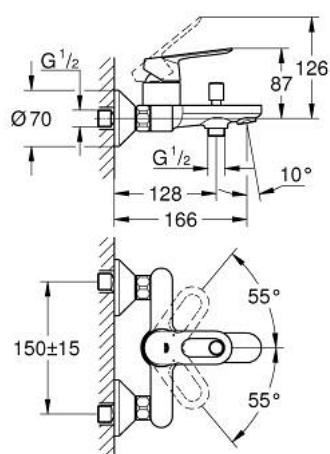

23 603 000 BAULOOP СМЕСИТЕЛЬ ОДНОРЫЧАЖНЫЙ ДЛЯ ВАННЫ, DN 15

ОПИСАНИЕ ПРОДУКТА

- Colour: хром
- настенный монтаж
- металлический рычаг
- GROHE SmoothControl керамический картридж 35 мм
- GROHE LongLife Finish - стойкое долговечное покрытие
- автоматический переключатель: ванна/душ
- аэратор
- скрытые S-образные эксцентрики
- отражатель из металла

23 603 000 BAULOOP СМЕСИТЕЛЬ ОДНОРЫЧАЖНЫЙ ДЛЯ ВАННЫ, DN 15

ЗАПАСНЫЕ ЧАСТИ

- 1: Рычаг (Spare part-nr. 46961000)
 - 2: Колпак (Spare part-nr. 46899000)
 - 3: Картридж (Spare part-nr. 46374000)
 - 4: Кнопка переключателя (Spare part-nr. 64309000)
 - 5: Переключатель (Spare part-nr. 65655000)
 - 6: Аэратор (Spare part-nr. 13952000)
 - 7: S-образный эксцентрик (Spare part-nr. 12075000)
 - 7.1: Уплотнение (Spare part-nr. 0138600M)
 - 7.2: Розетка (Spare part-nr. 0221000M)
 - 8: Резьбовое соединение
подключения 1/2" (Spare part-nr. 45044000)
 - 9: Удлинение 3/4", 20 мм (Spare part-nr. 0713000M)*
 - 10: Ограничитель температуры (Spare part-nr. 46375000)*
 - 11: Ключ (Spare part-nr. 19332000)*
 - 12: Ключ (Spare part-nr. 19377000)*
- * Optional accessories