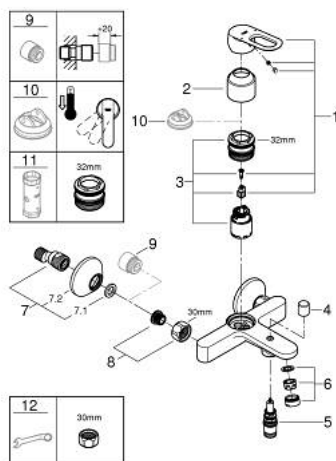

23 603 000 BAULOOP СМЕСИТЕЛЬ ОДНОРЫЧАЖНЫЙ ДЛЯ ВАННЫ, DN 15

ОПИСАНИЕ ПРОДУКТА

- Colour: хром
- настенный монтаж
- металлический рычаг
- GROHE SmoothControl керамический картридж 35 мм
- GROHE LongLife Finish - стойкое долговечное покрытие
- автоматический переключатель: ванна/душ
- аэратор
- скрытые S-образные эксцентрики
- отражатель из металла

23 603 000 BAULOOP СМЕСИТЕЛЬ ОДНОРЫЧАЖНЫЙ ДЛЯ ВАННЫ, DN 15

ЗАПАСНЫЕ ЧАСТИ

- 1: Рычаг (Spare part-nr. 46961000)
 - 2: Колпак (Spare part-nr. 46899000)
 - 3: Картридж (Spare part-nr. 46374000)
 - 4: Кнопка переключателя (Spare part-nr. 64309000)
 - 5: Переключатель (Spare part-nr. 65655000)
 - 6: Аэратор (Spare part-nr. 13952000)
 - 7: S-образный эксцентрик (Spare part-nr. 12075000)
 - 7.1: Уплотнение (Spare part-nr. 0138600M)
 - 7.2: Розетка (Spare part-nr. 0221000M)
 - 8: Резьбовое соединение
подключения 1/2" (Spare part-nr. 45044000)
 - 9: Удлинение 3/4", 20 мм (Spare part-nr. 0713000M)*
 - 10: Ограничитель температуры (Spare part-nr. 46375000)*
 - 11: Ключ (Spare part-nr. 19332000)*
 - 12: Ключ (Spare part-nr. 19377000)*
- * Optional accessories