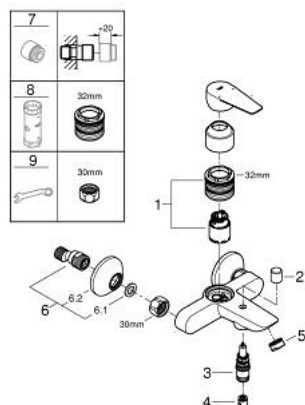

23 604 001 BAUEDGE СМЕСИТЕЛЬ ОДНОРЫЧАЖНЫЙ ДЛЯ ВАННЫ, DN 15

ОПИСАНИЕ ПРОДУКТА

- Colour: хром
- настенный монтаж
- металлический рычаг
- GROHE SmoothControl керамический картридж 35 мм
- с ограничителем температуры
- GROHE LongLife Finish - стойкое долговечное покрытие
- настраиваемый ограничитель потока
- автоматический переключатель: ванна/душ
- излив с аэратором
- отвод для душа снизу 1/2" со встроенным обратным клапаном
- с защитой от обратного потока
- скрытые S-образные эксцентрики
- отражатель из металла
- профессиональная серия

23 604 001 BAUEDGE СМЕСИТЕЛЬ ОДНОРЫЧАЖНЫЙ ДЛЯ ВАННЫ, DN 15

ЗАПАСНЫЕ ЧАСТИ

- 1: Картридж (Spare part-nr. 46374000)
 - 2: Кнопка переключателя (Spare part-nr. 64309000)
 - 3: Переключатель (Spare part-nr. 65655000)
 - 4: Обратный клапан (Spare part-nr. 08565000)
 - 5: Аэратор (Spare part-nr. 13941000)
 - 6: S-образный эксцентрик (Spare part-nr. 12075000)
 - 6.1: Уплотнение (Spare part-nr. 0138600M)
 - 6.2: Розетка (Spare part-nr. 0221000M)
 - 7: Удлинение 3/4", 20 мм (Spare part-nr. 0713000M)*
 - 8: Ключ (Spare part-nr. 19332000)*
 - 9: Ключ (Spare part-nr. 19377000)*
- * Optional accessories