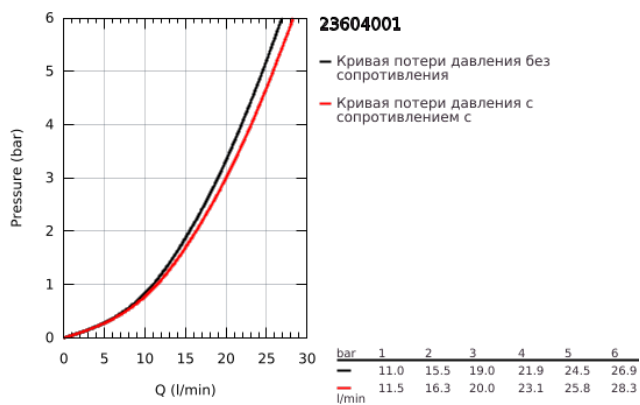

23 604 001 BAUEDGE СМЕСИТЕЛЬ ОДНОРЫЧАЖНЫЙ ДЛЯ ВАННЫ, DN 15

ОПИСАНИЕ ПРОДУКТА

- Colour: хром
- настенный монтаж
- металлический рычаг
- GROHE SmoothControl керамический картридж 35 мм
- с ограничителем температуры
- GROHE LongLife Finish - стойкое долговечное покрытие
- настраиваемый ограничитель потока
- автоматический переключатель: ванна/душ
- излив с аэратором
- отвод для душа снизу 1/2" со встроенным обратным клапаном
- с защитой от обратного потока
- скрытые S-образные эксцентрики
- отражатель из металла
- профессиональная серия