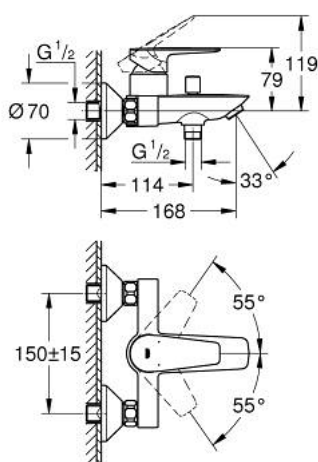

23 604 001 BAUEDGE СМЕСИТЕЛЬ ОДНОРЫЧАЖНЫЙ ДЛЯ ВАННЫ, DN 15

ОПИСАНИЕ ПРОДУКТА

- Colour: хром
- настенный монтаж
- металлический рычаг
- GROHE SmoothControl керамический картридж 35 мм
- с ограничителем температуры
- GROHE LongLife Finish - стойкое долговечное покрытие
- настраиваемый ограничитель потока
- автоматический переключатель: ванна/душ
- излив с аэратором
- отвод для душа снизу 1/2" со встроенным обратным клапаном
- с защитой от обратного потока
- скрытые S-образные эксцентрики
- отражатель из металла
- профессиональная серия

23 604 001 BAUEDGE СМЕСИТЕЛЬ ОДНОРЫЧАЖНЫЙ ДЛЯ ВАННЫ, DN 15

ЗАПАСНЫЕ ЧАСТИ

- 1: Картридж (Spare part-nr. 46374000)
 - 2: Кнопка переключателя (Spare part-nr. 64309000)
 - 3: Переключатель (Spare part-nr. 65655000)
 - 4: Обратный клапан (Spare part-nr. 08565000)
 - 5: Аэратор (Spare part-nr. 13941000)
 - 6: S-образный эксцентрик (Spare part-nr. 12075000)
 - 6.1: Уплотнение (Spare part-nr. 0138600M)
 - 6.2: Розетка (Spare part-nr. 0221000M)
 - 7: Удлинение 3/4", 20 мм (Spare part-nr. 0713000M)*
 - 8: Ключ (Spare part-nr. 19332000)*
 - 9: Ключ (Spare part-nr. 19377000)*
- * Optional accessories