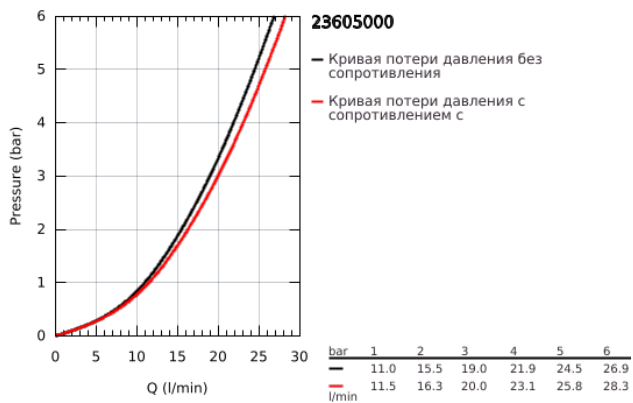

ОПИСАНИЕ ПРОДУКТА

- Colour: хром
- настенный монтаж
- металлический рычаг
- GROHE SmoothControl керамический картридж 35 мм
- GROHE LongLife Finish - стойкое долговечное покрытие
- автоматический переключатель: ванна/душ
- аэратор
- скрытые S-образные эксцентрики
- отражатель из металла