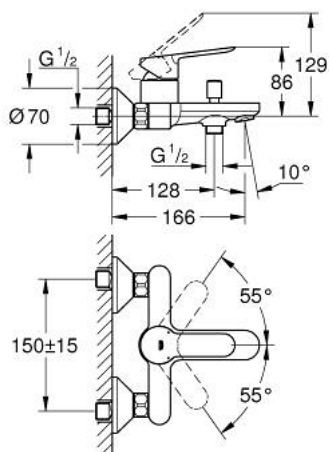

## 23 605 000 BAUEDGE СМЕСИТЕЛЬ ОДНОРЫЧАЖНЫЙ ДЛЯ ВАННЫ, DN 15

### ОПИСАНИЕ ПРОДУКТА

- Colour: хром
- настенный монтаж
- металлический рычаг
- GROHE SmoothControl керамический картридж 35 мм
- GROHE LongLife Finish - стойкое долговечное покрытие
- автоматический переключатель: ванна/душ
- аэратор
- скрытые S-образные эксцентрики
- отражатель из металла