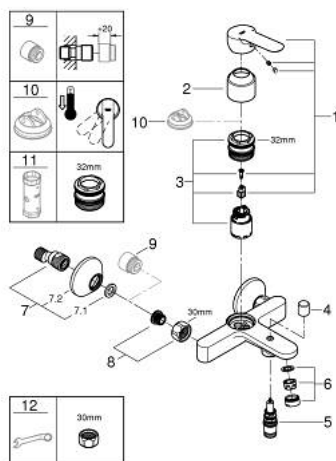

### ОПИСАНИЕ ПРОДУКТА

- Colour: хром
- настенный монтаж
- металлический рычаг
- GROHE SmoothControl керамический картридж 35 мм
- GROHE LongLife Finish - стойкое долговечное покрытие
- автоматический переключатель: ванна/душ
- аэратор
- скрытые S-образные эксцентрики
- отражатель из металла

## 23 605 000 BAUEDGE СМЕСИТЕЛЬ ОДНОРЫЧАЖНЫЙ ДЛЯ ВАННЫ, DN 15

### ЗАПАСНЫЕ ЧАСТИ

- 1: Рычаг (Spare part-nr. 46962000)
  - 2: Колпак (Spare part-nr. 46899000)
  - 3: Картридж (Spare part-nr. 46374000)
  - 4: Кнопка переключателя (Spare part-nr. 64309000)
  - 5: Переключатель (Spare part-nr. 65655000)
  - 6: Аэратор (Spare part-nr. 13952000)
  - 7: S-образный эксцентрик (Spare part-nr. 12075000)
  - 7.1: Уплотнение (Spare part-nr. 0138600M)
  - 7.2: Розетка (Spare part-nr. 0221000M)
  - 8: Резьбовое соединение  
подключения 1/2" (Spare part-nr. 45044000)
  - 9: Удлинение 3/4", 20 мм (Spare part-nr. 0713000M)\*
  - 10: Ограничитель температуры (Spare part-nr. 46375000)\*
  - 11: Ключ (Spare part-nr. 19332000)\*
  - 12: Ключ (Spare part-nr. 19377000)\*
- \* Optional accessories