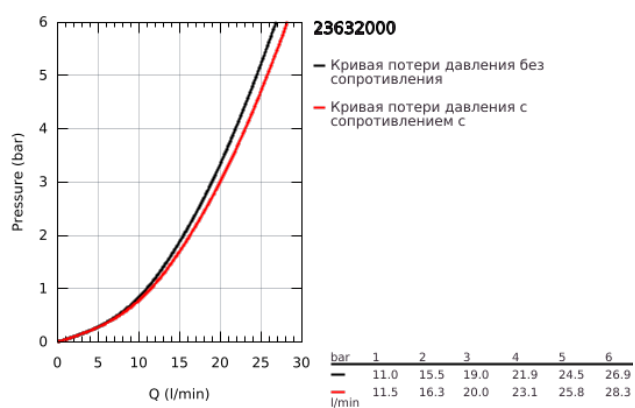

23 632 000 BAUFLOW СМЕСИТЕЛЬ ОДНОРЫЧАЖНЫЙ ДЛЯ ДУША, DN 15

ОПИСАНИЕ ПРОДУКТА

- Colour: хром
- настенный монтаж
- металлический рычаг
- GROHE SmoothControl керамический картридж 35 мм
- GROHE LongLife Finish - стойкое долговечное покрытие
- отвод для душа снизу 1/2"
- скрытые S-образные эксцентрики
- отражатель из металла