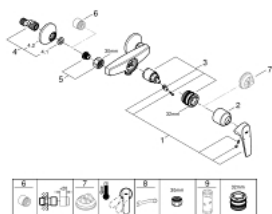

23 632 000 BAUFLOW СМЕСИТЕЛЬ ОДНОРЫЧАЖНЫЙ ДЛЯ ДУША, DN 15

ОПИСАНИЕ ПРОДУКТА

- Colour: хром
- настенный монтаж
- металлический рычаг
- GROHE SmoothControl керамический картридж 35 мм
- GROHE LongLife Finish - стойкое долговечное покрытие
- отвод для душа снизу 1/2"
- скрытые S-образные эксцентрики
- отражатель из металла

23 632 000 BAUFLOW СМЕСИТЕЛЬ ОДНОРЫЧАЖНЫЙ ДЛЯ ДУША, DN 15

ЗАПАСНЫЕ ЧАСТИ

- 1: Рычаг (Spare part-nr. 46959000)
- 2: Колпак (Spare part-nr. 46899000)
- 3: Картридж (Spare part-nr. 46374000)
- 4: S-образный эксцентрик (Spare part-nr. 12075000)
- 4.1: Уплотнение (Spare part-nr. 0138600M)
- 4.2: Розетка (Spare part-nr. 0221000M)
- 5: Резьбовое соединение
подключения 1/2" (Spare part-nr. 45044000)
- 6: Удлинение 3/4", 20 мм (Spare part-nr. 0713000M)*
- 7: Ограничитель температуры (Spare part-nr. 46375000)*
- 8: Ключ (Spare part-nr. 19377000)*
- 9: Ключ (Spare part-nr. 19332000)*