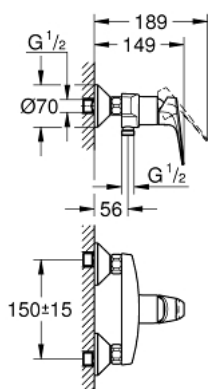

23 632 000 BAUFLOW СМЕСИТЕЛЬ ОДНОРЫЧАЖНЫЙ ДЛЯ ДУША, DN 15

ОПИСАНИЕ ПРОДУКТА

- Colour: хром
- настенный монтаж
- металлический рычаг
- GROHE SmoothControl керамический картридж 35 мм
- GROHE LongLife Finish - стойкое долговечное покрытие
- отвод для душа снизу 1/2"
- скрытые S-образные эксцентрики
- отражатель из металла

23 632 000 BAUFLOW СМЕСИТЕЛЬ ОДНОРЫЧАЖНЫЙ ДЛЯ ДУША, DN 15

ЗАПАСНЫЕ ЧАСТИ

- 1: Рычаг (Spare part-nr. 46959000)
- 2: Колпак (Spare part-nr. 46899000)
- 3: Картридж (Spare part-nr. 46374000)
- 4: S-образный эксцентрик (Spare part-nr. 12075000)
- 4.1: Уплотнение (Spare part-nr. 0138600M)
- 4.2: Розетка (Spare part-nr. 0221000M)
- 5: Резьбовое соединение
подключения 1/2" (Spare part-nr. 45044000)
- 6: Удлинение 3/4", 20 мм (Spare part-nr. 0713000M)*
- 7: Ограничитель температуры (Spare part-nr. 46375000)*
- 8: Ключ (Spare part-nr. 19377000)*
- 9: Ключ (Spare part-nr. 19332000)*