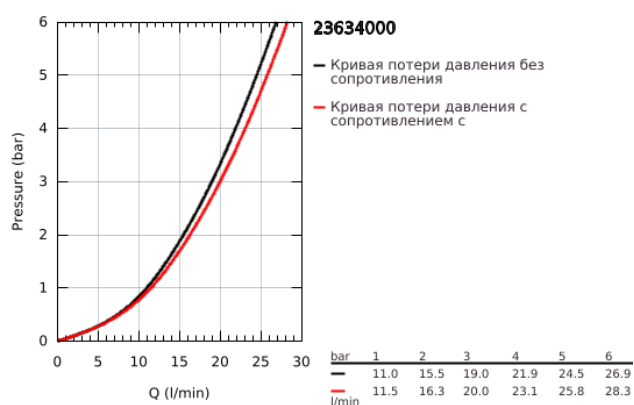

23 634 000 BAULOOP СМЕСИТЕЛЬ ОДНОРЫЧАЖНЫЙ ДЛЯ ДУША, DN 15

ОПИСАНИЕ ПРОДУКТА

- Colour: хром
- настенный монтаж
- металлический рычаг
- GROHE SmoothControl керамический картридж 35 мм
- GROHE LongLife Finish - стойкое долговечное покрытие
- отвод для душа снизу 1/2"
- скрытые S-образные эксцентрики
- отражатель из металла