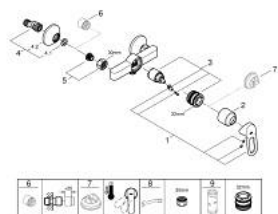

23 634 000 BAULOOP СМЕСИТЕЛЬ ОДНОРЫЧАЖНЫЙ ДЛЯ ДУША, DN 15

ОПИСАНИЕ ПРОДУКТА

- Colour: хром
- настенный монтаж
- металлический рычаг
- GROHE SmoothControl керамический картридж 35 мм
- GROHE LongLife Finish - стойкое долговечное покрытие
- отвод для душа снизу 1/2"
- скрытые S-образные эксцентрики
- отражатель из металла

23 634 000 BAULOOP СМЕСИТЕЛЬ ОДНОРЫЧАЖНЫЙ ДЛЯ ДУША, DN 15

ЗАПАСНЫЕ ЧАСТИ

- 1: Рычаг (Spare part-nr. 46961000)
- 2: Колпак (Spare part-nr. 46899000)
- 3: Картридж (Spare part-nr. 46374000)
- 4: S-образный эксцентрик (Spare part-nr. 12075000)
- 4.1: Уплотнение (Spare part-nr. 0138600M)
- 4.2: Розетка (Spare part-nr. 0221000M)
- 5: Резьбовое соединение подключения 1/2" (Spare part-nr. 45044000)
- 6: Удлинение 3/4", 20 мм (Spare part-nr. 0713000M)*
- 7: Ограничитель температуры (Spare part-nr. 46375000)*
- 8: Ключ (Spare part-nr. 19377000)*
- 9: Ключ (Spare part-nr. 19332000)*