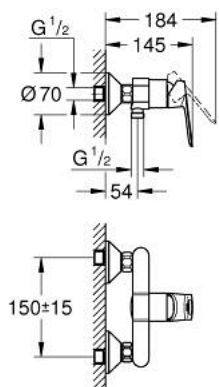

23 634 000 BAULOOP СМЕСИТЕЛЬ ОДНОРЫЧАЖНЫЙ ДЛЯ ДУША, DN 15

ОПИСАНИЕ ПРОДУКТА

- Colour: хром
- настенный монтаж
- металлический рычаг
- GROHE SmoothControl керамический картридж 35 мм
- GROHE LongLife Finish - стойкое долговечное покрытие
- отвод для душа снизу 1/2"
- скрытые S-образные эксцентрики
- отражатель из металла

23 634 000 BAULOOP СМЕСИТЕЛЬ ОДНОРЫЧАЖНЫЙ ДЛЯ ДУША, DN 15

ЗАПАСНЫЕ ЧАСТИ

- 1: Рычаг (Spare part-nr. 46961000)
- 2: Колпак (Spare part-nr. 46899000)
- 3: Картридж (Spare part-nr. 46374000)
- 4: S-образный эксцентрик (Spare part-nr. 12075000)
- 4.1: Уплотнение (Spare part-nr. 0138600M)
- 4.2: Розетка (Spare part-nr. 0221000M)
- 5: Резьбовое соединение подключения 1/2" (Spare part-nr. 45044000)
- 6: Удлинение 3/4", 20 мм (Spare part-nr. 0713000M)*
- 7: Ограничитель температуры (Spare part-nr. 46375000)*
- 8: Ключ (Spare part-nr. 19377000)*
- 9: Ключ (Spare part-nr. 19332000)*