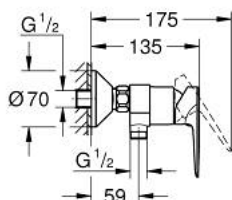

## 23 635 001 BAUEDGE СМЕСИТЕЛЬ ОДНОРЫЧАЖНЫЙ ДЛЯ ДУША, DN 15

### ОПИСАНИЕ ПРОДУКТА

- Colour: хром
- настенный монтаж
- металлический рычаг
- GROHE SmoothControl керамический картридж 35 мм
- с ограничителем температуры
- GROHE LongLife Finish - стойкое долговечное покрытие
- настраиваемый ограничитель потока
- отвод для душа снизу 1/2" со встроенным обратным клапаном
- с защитой от обратного потока
- скрытые S-образные эксцентрики
- отражатель из металла
- профессиональная серия

### ЗАПАСНЫЕ ЧАСТИ

- 1: Картридж (Spare part-nr. 46374000)
- 2: S-образный эксцентрик (Spare part-nr. 12075000)
- 2.1: Уплотнение (Spare part-nr. 0138600M)
- 2.2: Розетка (Spare part-nr. 0221000M)
- 3: Резьбовое соединение  
подключения 1/2" (Spare part-nr. 45044000)
- 4: Обратный клапан (Spare part-nr. 42601000)
- 5: Удлинение 3/4", 20 мм (Spare part-nr. 0713000M)\*
- 6: Ключ (Spare part-nr. 19377000)\*
- 7: Ключ (Spare part-nr. 19332000)\*