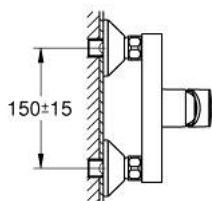

## 23 635 001 BAUEDGE СМЕСИТЕЛЬ ОДНОРЫЧАЖНЫЙ ДЛЯ ДУША, DN 15

### ОПИСАНИЕ ПРОДУКТА

- Colour: хром
- настенный монтаж
- металлический рычаг
- GROHE SmoothControl керамический картридж 35 мм
- с ограничителем температуры
- GROHE LongLife Finish - стойкое долговечное покрытие
- настраиваемый ограничитель потока
- отвод для душа снизу 1/2" со встроенным обратным клапаном
- с защитой от обратного потока
- скрытые S-образные эксцентрики
- отражатель из металла
- профессиональная серия

### ЗАПАСНЫЕ ЧАСТИ

- 1: Картридж (Spare part-nr. 46374000)
- 2: S-образный эксцентрик (Spare part-nr. 12075000)
- 2.1: Уплотнение (Spare part-nr. 0138600M)
- 2.2: Розетка (Spare part-nr. 0221000M)
- 3: Резьбовое соединение  
подключения 1/2" (Spare part-nr. 45044000)
- 4: Обратный клапан (Spare part-nr. 42601000)
- 5: Удлинение 3/4", 20 мм (Spare part-nr. 0713000M)\*
- 6: Ключ (Spare part-nr. 19377000)\*
- 7: Ключ (Spare part-nr. 19332000)\*