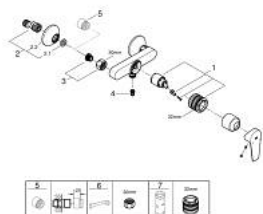

### ОПИСАНИЕ ПРОДУКТА

- Colour: хром
- настенный монтаж
- металлический рычаг
- GROHE SmoothControl керамический картридж 35 мм
- с ограничителем температуры
- GROHE LongLife Finish - стойкое долговечное покрытие
- настраиваемый ограничитель потока
- отвод для душа снизу 1/2" со встроенным обратным клапаном
- с защитой от обратного потока
- скрытые S-образные эксцентрики
- отражатель из металла
- профессиональная серия

### ЗАПАСНЫЕ ЧАСТИ

- 1: Картридж (Spare part-nr. 46374000)
- 2: S-образный эксцентрик (Spare part-nr. 12075000)
- 2.1: Уплотнение (Spare part-nr. 0138600M)
- 2.2: Розетка (Spare part-nr. 0221000M)
- 3: Резьбовое соединение  
подключения 1/2" (Spare part-nr. 45044000)
- 4: Обратный клапан (Spare part-nr. 42601000)
- 5: Удлинение 3/4", 20 мм (Spare part-nr. 0713000M)\*
- 6: Ключ (Spare part-nr. 19377000)\*
- 7: Ключ (Spare part-nr. 19332000)\*