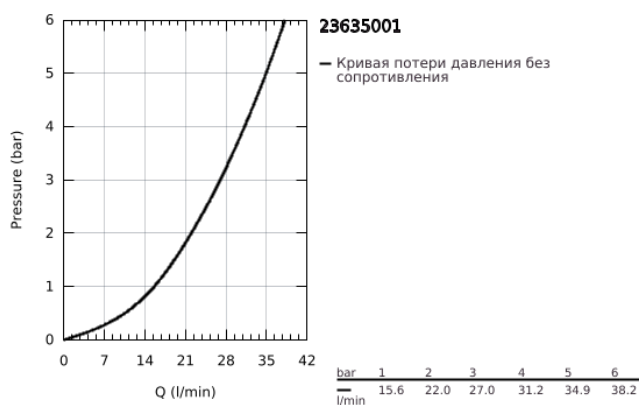

## 23 635 001 BAUEDGE СМЕСИТЕЛЬ ОДНОРЫЧАЖНЫЙ ДЛЯ ДУША, DN 15

### ОПИСАНИЕ ПРОДУКТА

- Colour: хром
- настенный монтаж
- металлический рычаг
- GROHE SmoothControl керамический картридж 35 мм
- с ограничителем температуры
- GROHE LongLife Finish - стойкое долговечное покрытие
- настраиваемый ограничитель потока
- отвод для душа снизу 1/2" со встроенным обратным клапаном
- с защитой от обратного потока
- скрытые S-образные эксцентрики
- отражатель из металла
- профессиональная серия