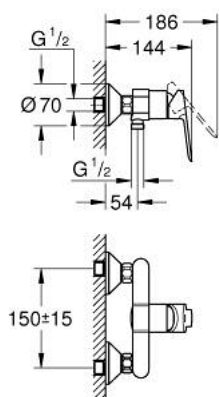

## 23 636 000 BAUEDGE СМЕСИТЕЛЬ ОДНОРЫЧАЖНЫЙ ДЛЯ ДУША, DN 15

### ОПИСАНИЕ ПРОДУКТА

- Colour: хром
- настенный монтаж
- металлический рычаг
- GROHE SmoothControl керамический картридж 35 мм
- GROHE LongLife Finish - стойкое долговечное покрытие
- отвод для душа снизу 1/2"
- скрытые S-образные эксцентрики
- отражатель из металла

### ЗАПАСНЫЕ ЧАСТИ

- 1: Рычаг (Spare part-nr. 46962000)
  - 2: Колпак (Spare part-nr. 46899000)
  - 3: Картридж (Spare part-nr. 46374000)
  - 4: S-образный эксцентрик (Spare part-nr. 12075000)
  - 4.1: Уплотнение (Spare part-nr. 0138600M)
  - 4.2: Розетка (Spare part-nr. 0221000M)
  - 5: Резьбовое соединение подключения 1/2" (Spare part-nr. 45044000)
  - 6: Удлинение 3/4", 20 мм (Spare part-nr. 0713000M)\*
  - 7: Ограничитель температуры (Spare part-nr. 46375000)\*
  - 8: Ключ (Spare part-nr. 19377000)\*
  - 9: Ключ (Spare part-nr. 19332000)\*
- \* Optional accessories