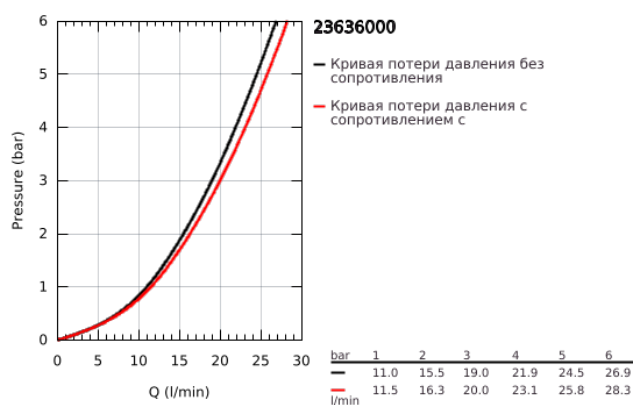

## 23 636 000 BAUEDGE СМЕСИТЕЛЬ ОДНОРЫЧАЖНЫЙ ДЛЯ ДУША, DN 15

### ОПИСАНИЕ ПРОДУКТА

- Colour: хром
- настенный монтаж
- металлический рычаг
- GROHE SmoothControl керамический картридж 35 мм
- GROHE LongLife Finish - стойкое долговечное покрытие
- отвод для душа снизу 1/2"
- скрытые S-образные эксцентрики
- отражатель из металла