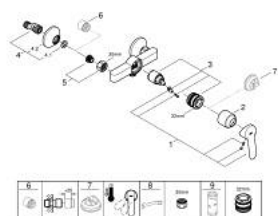

### ОПИСАНИЕ ПРОДУКТА

- Colour: хром
- настенный монтаж
- металлический рычаг
- GROHE SmoothControl керамический картридж 35 мм
- GROHE LongLife Finish - стойкое долговечное покрытие
- отвод для душа снизу 1/2"
- скрытые S-образные эксцентрики
- отражатель из металла

### ЗАПАСНЫЕ ЧАСТИ

- 1: Рычаг (Spare part-nr. 46962000)
  - 2: Колпак (Spare part-nr. 46899000)
  - 3: Картридж (Spare part-nr. 46374000)
  - 4: S-образный эксцентрик (Spare part-nr. 12075000)
  - 4.1: Уплотнение (Spare part-nr. 0138600M)
  - 4.2: Розетка (Spare part-nr. 0221000M)
  - 5: Резьбовое соединение подключения 1/2" (Spare part-nr. 45044000)
  - 6: Удлинение 3/4", 20 мм (Spare part-nr. 0713000M)\*
  - 7: Ограничитель температуры (Spare part-nr. 46375000)\*
  - 8: Ключ (Spare part-nr. 19377000)\*
  - 9: Ключ (Spare part-nr. 19332000)\*
- \* Optional accessories