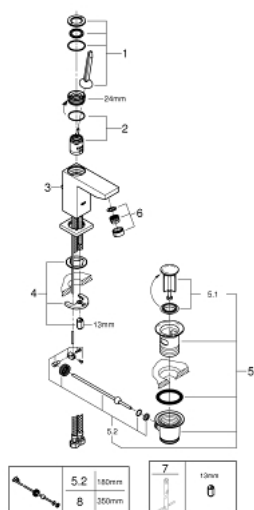

## 23 654 000 EUROCUBE JOY СМЕСИТЕЛЬ ОДНОРЫЧАЖНЫЙ ДЛЯ РАКОВИНЫ, DN 15 РАЗМЕР S

### ОПИСАНИЕ ПРОДУКТА

- Colour: хром
- монтаж на одно отверстие
- металлический рычаг
- GROHE FeatherControl управление посредством джойстика
- GROHE EcoJoy Технология совершенного потока при уменьшенном расходе воды
- максимальный расход воды (при 3 бара): 5 л/мин
- SpeedClean аэратор с функцией быстрой очистки от известковых отложений
- GROHE FastFixation Plus Система ускорения и оптимизации монтажа
- рычажный донный клапан 1 1/4"
- гибкая подводка

### ЗАПАСНЫЕ ЧАСТИ

- 1: Рычаг (Spare part-nr. 46945000)
- 2: Картридж (Spare part-nr. 46907000)
- 3: Тяга (Spare part-nr. 46787000)
- 4: Обратное резьбовое соединение (Spare part-nr. 46645000)
- 5: Сливной гарнитур 1 1/4" (Spare part-nr. 28910000)
- 5.1: Пробка (Spare part-nr. 07182000)
- 5.2: Эксцентриковая тяга (Spare part-nr. 07052000)
- 6: Аэратор (Spare part-nr. 48159000)
- 7: Монтажный ключ (Spare part-nr. 19017000)\*
- 8: Эксцентриковая тяга (Spare part-nr. 07341000)\*