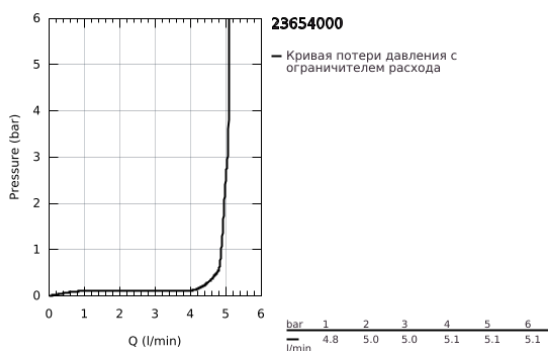

## 23 654 000 EUROCUBE JOY СМЕСИТЕЛЬ ОДНОРЫЧАЖНЫЙ ДЛЯ РАКОВИНЫ, DN 15 РАЗМЕР S