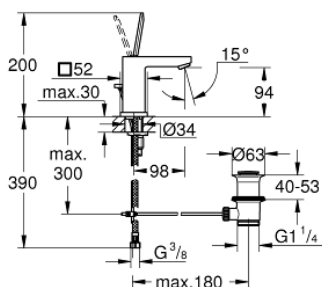

## 23 654 000 EUROCUBE JOY СМЕСИТЕЛЬ ОДНОРЫЧАЖНЫЙ ДЛЯ РАКОВИНЫ, DN 15 РАЗМЕР S

### ЗАПАСНЫЕ ЧАСТИ

- 1: Рычаг (Spare part-nr. 46945000)
- 2: Картридж (Spare part-nr. 46907000)
- 3: Тяга (Spare part-nr. 46787000)
- 4: Обратное резьбовое соединение (Spare part-nr. 46645000)
- 5: Сливной гарнитур 1 1/4" (Spare part-nr. 28910000)
- 5.1: Пробка (Spare part-nr. 07182000)
- 5.2: Эксцентриковая тяга (Spare part-nr. 07052000)
- 6: Аэратор (Spare part-nr. 48159000)
- 7: Монтажный ключ (Spare part-nr. 19017000)\*
- 8: Эксцентриковая тяга (Spare part-nr. 07341000)\*