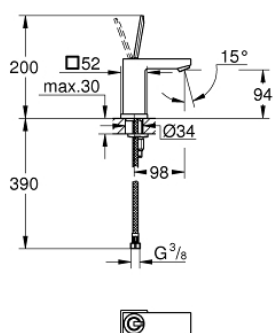

## 23 656 000 EUROCUBE JOY СМЕСИТЕЛЬ ОДНОРЫЧАЖНЫЙ ДЛЯ РАКОВИНЫ, DN 15 РАЗМЕР S

### ОПИСАНИЕ ПРОДУКТА

- Colour: хром
- монтаж на одно отверстие
- металлический рычаг
- GROHE FeatherControl управление посредством джойстика
- GROHE EcoJoy Технология совершенного потока при уменьшенном расходе воды
- максимальный расход воды (при 3 бара): 5 л/мин
- SpeedClean аэратор с функцией быстрой очистки от известковых отложений
- GROHE FastFixation Plus Система ускорения и оптимизации монтажа
- гладкий корпус
- гибкая подводка

23 656 000 EUROCUBE JOY СМЕСИТЕЛЬ ОДНОРЫЧАЖНЫЙ ДЛЯ РАКОВИНЫ, DN 15  
РАЗМЕР S

**ЗАПАСНЫЕ ЧАСТИ**

- 1: Рычаг (Spare part-nr. 46945000)
- 2: Картридж (Spare part-nr. 46907000)
- 3: Обратное резьбовое соединение (Spare part-nr. 46645000)
- 4: Аэратор (Spare part-nr. 48159000)
- 5: Монтажный ключ (Spare part-nr. 19017000)\*