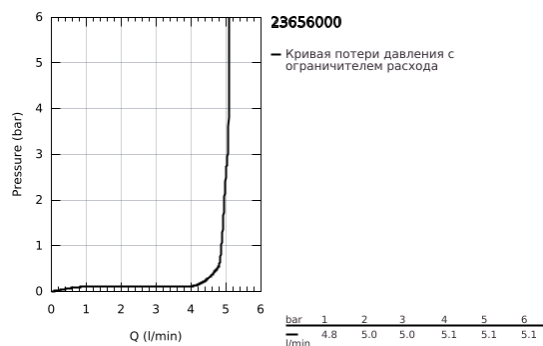

## 23 656 000 EUROCUBE JOY СМЕСИТЕЛЬ ОДНОРЫЧАЖНЫЙ ДЛЯ РАКОВИНЫ, DN 15 РАЗМЕР S

### ОПИСАНИЕ ПРОДУКТА

- Colour: хром
- монтаж на одно отверстие
- металлический рычаг
- GROHE FeatherControl управление посредством джойстика
- GROHE EcoJoy Технология совершенного потока при уменьшенном расходе воды
- максимальный расход воды (при 3 бара): 5 л/мин
- SpeedClean аэратор с функцией быстрой очистки от известковых отложений
- GROHE FastFixation Plus Система ускорения и оптимизации монтажа
- гладкий корпус
- гибкая подводка