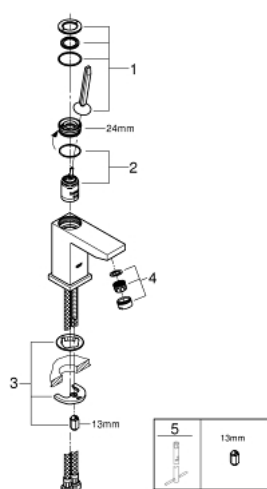

## 23 656 000 EUROCUBE JOY СМЕСИТЕЛЬ ОДНОРЫЧАЖНЫЙ ДЛЯ РАКОВИНЫ, DN 15 РАЗМЕР S

### ОПИСАНИЕ ПРОДУКТА

- Colour: хром
- монтаж на одно отверстие
- металлический рычаг
- GROHE FeatherControl управление посредством джойстика
- GROHE EcoJoy Технология совершенного потока при уменьшенном расходе воды
- максимальный расход воды (при 3 бара): 5 л/мин
- SpeedClean аэратор с функцией быстрой очистки от известковых отложений
- GROHE FastFixation Plus Система ускорения и оптимизации монтажа
- гладкий корпус
- гибкая подводка

23 656 000 EUROCUBE JOY СМЕСИТЕЛЬ ОДНОРЫЧАЖНЫЙ ДЛЯ РАКОВИНЫ, DN 15  
РАЗМЕР S

**ЗАПАСНЫЕ ЧАСТИ**

- 1: Рычаг (Spare part-nr. 46945000)
- 2: Картридж (Spare part-nr. 46907000)
- 3: Обратное резьбовое соединение (Spare part-nr. 46645000)
- 4: Аэратор (Spare part-nr. 48159000)
- 5: Монтажный ключ (Spare part-nr. 19017000)\*