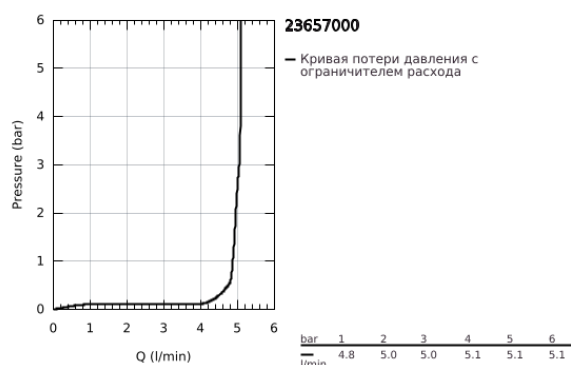

23 657 000 EUROCUBE JOY СМЕСИТЕЛЬ ОДНОРЫЧАЖНЫЙ ДЛЯ РАКОВИНЫ, 1/2" РАЗМЕР M

ОПИСАНИЕ ПРОДУКТА

- Colour: хром
- монтаж на одно отверстие
- металлический рычаг
- GROHE FeatherControl управление посредством джойстика
- GROHE EcoJoy Технология совершенного потока при уменьшенном расходе воды
- максимальный расход воды (при 3 бара): 5 л/мин
- SpeedClean аэратор с функцией быстрой очистки от известковых отложений
- GROHE FastFixation Plus Система ускорения и оптимизации монтажа
- рычажный донный клапан 1 1/4"
- гибкая подводка

23 657 000 EUROCUBE JOY СМЕСИТЕЛЬ ОДНОРЫЧАЖНЫЙ ДЛЯ РАКОВИНЫ, 1/2"
РАЗМЕР M

ЗАПАСНЫЕ ЧАСТИ

- 1: Рычаг (Spare part-nr. 46945000)
- 2: Картридж (Spare part-nr. 46907000)
- 3: Тяга (Spare part-nr. 46787000)
- 4: Обратное резьбовое соединение (Spare part-nr. 46645000)
- 5: Сливной гарнитур 1 1/4" (Spare part-nr. 28910000)
- 5.1: Пробка (Spare part-nr. 07182000)
- 5.2: Эксцентриковая тяга (Spare part-nr. 07052000)
- 6: Аэратор (Spare part-nr. 48159000)
- 7: Монтажный ключ (Spare part-nr. 19017000)*
- 8: Эксцентриковая тяга (Spare part-nr. 07341000)*