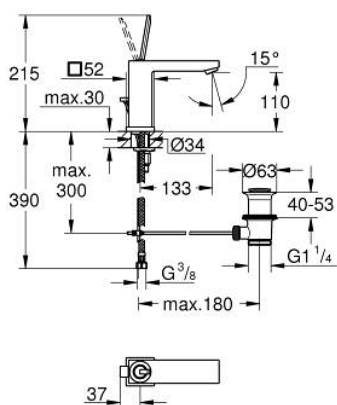

23 657 000 EUROCUBE JOY СМЕСИТЕЛЬ ОДНОРЫЧАЖНЫЙ ДЛЯ РАКОВИНЫ, 1/2" РАЗМЕР M

ОПИСАНИЕ ПРОДУКТА

- Colour: хром
- монтаж на одно отверстие
- металлический рычаг
- GROHE FeatherControl управление посредством джойстика
- GROHE EcoJoy Технология совершенного потока при уменьшенном расходе воды
- максимальный расход воды (при 3 бара): 5 л/мин
- SpeedClean аэратор с функцией быстрой очистки от известковых отложений
- GROHE FastFixation Plus Система ускорения и оптимизации монтажа
- рычажный донный клапан 1 1/4"
- гибкая подводка

23 657 000 EUROCUBE JOY СМЕСИТЕЛЬ ОДНОРЫЧАЖНЫЙ ДЛЯ РАКОВИНЫ, 1/2"
РАЗМЕР M

ЗАПАСНЫЕ ЧАСТИ

- 1: Рычаг (Spare part-nr. 46945000)
- 2: Картридж (Spare part-nr. 46907000)
- 3: Тяга (Spare part-nr. 46787000)
- 4: Обратное резьбовое соединение (Spare part-nr. 46645000)
- 5: Сливной гарнитур 1 1/4" (Spare part-nr. 28910000)
- 5.1: Пробка (Spare part-nr. 07182000)
- 5.2: Эксцентриковая тяга (Spare part-nr. 07052000)
- 6: Аэратор (Spare part-nr. 48159000)
- 7: Монтажный ключ (Spare part-nr. 19017000)*
- 8: Эксцентриковая тяга (Spare part-nr. 07341000)*