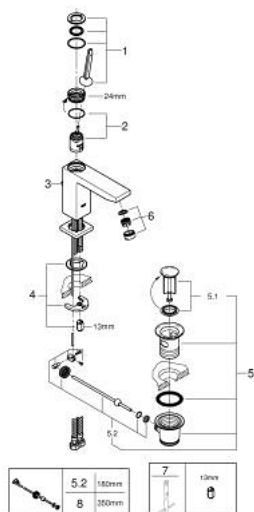

23 657 000 EUROCUBE JOY СМЕСИТЕЛЬ ОДНОРЫЧАЖНЫЙ ДЛЯ РАКОВИНЫ, 1/2" РАЗМЕР M

ОПИСАНИЕ ПРОДУКТА

- Colour: хром
- монтаж на одно отверстие
- металлический рычаг
- GROHE FeatherControl управление посредством джойстика
- GROHE EcoJoy Технология совершенного потока при уменьшенном расходе воды
- максимальный расход воды (при 3 бара): 5 л/мин
- SpeedClean аэратор с функцией быстрой очистки от известковых отложений
- GROHE FastFixation Plus Система ускорения и оптимизации монтажа
- рычажный донный клапан 1 1/4"
- гибкая подводка

23 657 000 EUROCUBE JOY СМЕСИТЕЛЬ ОДНОРЫЧАЖНЫЙ ДЛЯ РАКОВИНЫ, 1/2"
РАЗМЕР M

ЗАПАСНЫЕ ЧАСТИ

- 1: Рычаг (Spare part-nr. 46945000)
- 2: Картридж (Spare part-nr. 46907000)
- 3: Тяга (Spare part-nr. 46787000)
- 4: Обратное резьбовое соединение (Spare part-nr. 46645000)
- 5: Сливной гарнитур 1 1/4" (Spare part-nr. 28910000)
- 5.1: Пробка (Spare part-nr. 07182000)
- 5.2: Эксцентриковая тяга (Spare part-nr. 07052000)
- 6: Аэратор (Spare part-nr. 48159000)
- 7: Монтажный ключ (Spare part-nr. 19017000)*
- 8: Эксцентриковая тяга (Spare part-nr. 07341000)*