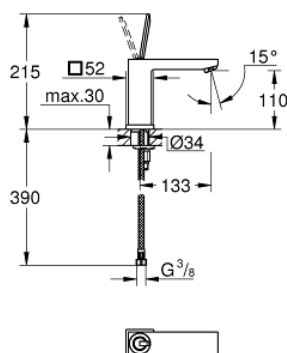

23 658 000 EUROCUBE JOY СМЕСИТЕЛЬ ОДНОРЫЧАЖНЫЙ ДЛЯ РАКОВИНЫ, 1/2" РАЗМЕР M

ОПИСАНИЕ ПРОДУКТА

- Colour: хром
- монтаж на одно отверстие
- металлический рычаг
- GROHE FeatherControl управление посредством джойстика
- GROHE EcoJoy Технология совершенного потока при уменьшенном расходе воды
- максимальный расход воды (при 3 бара): 5 л/мин
- SpeedClean аэратор с функцией быстрой очистки от известковых отложений
- GROHE FastFixation Plus Система ускорения и оптимизации монтажа
- гладкий корпус
- гибкая подводка

23 658 000 EUROCUBE JOY СМЕСИТЕЛЬ ОДНОРЫЧАЖНЫЙ ДЛЯ РАКОВИНЫ, 1/2"
РАЗМЕР M

ЗАПАСНЫЕ ЧАСТИ

- 1: Рычаг (Spare part-nr. 46945000)
 - 2: Картридж (Spare part-nr. 46907000)
 - 3: Обратное резьбовое соединение (Spare part-nr. 46645000)
 - 4: Аэратор (Spare part-nr. 48159000)
 - 5: Монтажный ключ (Spare part-nr. 19017000)*
- * Optional accessories