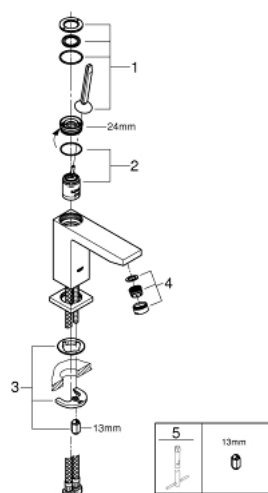

23 658 000 EUROCUBE JOY СМЕСИТЕЛЬ ОДНОРЫЧАЖНЫЙ ДЛЯ РАКОВИНЫ, 1/2" РАЗМЕР M

ОПИСАНИЕ ПРОДУКТА

- Colour: хром
- монтаж на одно отверстие
- металлический рычаг
- GROHE FeatherControl управление посредством джойстика
- GROHE EcoJoy Технология совершенного потока при уменьшенном расходе воды
- максимальный расход воды (при 3 бара): 5 л/мин
- SpeedClean аэратор с функцией быстрой очистки от известковых отложений
- GROHE FastFixation Plus Система ускорения и оптимизации монтажа
- гладкий корпус
- гибкая подводка

23 658 000 EUROCUBE JOY СМЕСИТЕЛЬ ОДНОРЫЧАЖНЫЙ ДЛЯ РАКОВИНЫ, 1/2"
РАЗМЕР M

ЗАПАСНЫЕ ЧАСТИ

- 1: Рычаг (Spare part-nr. 46945000)
 - 2: Картридж (Spare part-nr. 46907000)
 - 3: Обратное резьбовое соединение (Spare part-nr. 46645000)
 - 4: Аэратор (Spare part-nr. 48159000)
 - 5: Монтажный ключ (Spare part-nr. 19017000)*
- * Optional accessories