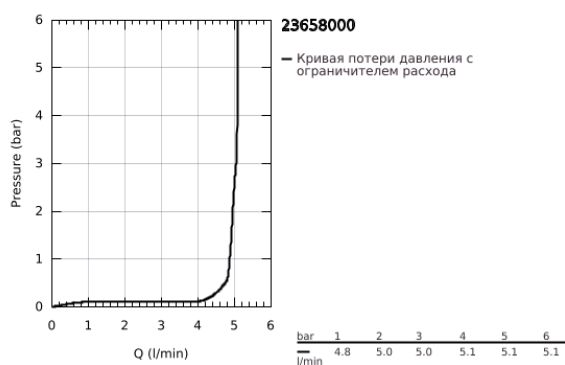

23 658 000 EUROCUBE JOY СМЕСИТЕЛЬ ОДНОРЫЧАЖНЫЙ ДЛЯ РАКОВИНЫ, 1/2" РАЗМЕР M

ОПИСАНИЕ ПРОДУКТА

- Colour: хром
- монтаж на одно отверстие
- металлический рычаг
- GROHE FeatherControl управление посредством джойстика
- GROHE EcoJoy Технология совершенного потока при уменьшенном расходе воды
- максимальный расход воды (при 3 бара): 5 л/мин
- SpeedClean аэратор с функцией быстрой очистки от известковых отложений
- GROHE FastFixation Plus Система ускорения и оптимизации монтажа
- гладкий корпус
- гибкая подводка

23 658 000 EUROCUBE JOY СМЕСИТЕЛЬ ОДНОРЫЧАЖНЫЙ ДЛЯ РАКОВИНЫ, 1/2"
РАЗМЕР M

ЗАПАСНЫЕ ЧАСТИ

- 1: Рычаг (Spare part-nr. 46945000)
 - 2: Картридж (Spare part-nr. 46907000)
 - 3: Обратное резьбовое соединение (Spare part-nr. 46645000)
 - 4: Аэратор (Spare part-nr. 48159000)
 - 5: Монтажный ключ (Spare part-nr. 19017000)*
- * Optional accessories