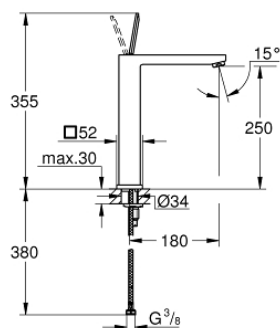

23 661 000 EUROCUBE JOY СМЕСИТЕЛЬ ОДНОРЫЧАЖНЫЙ ДЛЯ РАКОВИНЫ, DN 15 РАЗМЕР XL

ОПИСАНИЕ ПРОДУКТА

- Colour: хром
- монтаж на одно отверстие
- металлический рычаг
- для отдельностоящих раковин
- GROHE FeatherControl управление посредством джойстика
- GROHE EcoJoy Технология совершенного потока при уменьшенном расходе воды
- максимальный расход воды (при 3 бара): 5 л/мин
- SpeedClean аэратор с функцией быстрой очистки от известковых отложений
- GROHE FastFixation Plus Система ускорения и оптимизации монтажа
- гладкий корпус
- гибкая подводка

23 661 000 EUROCUBE JOY СМЕСИТЕЛЬ ОДНОРЫЧАЖНЫЙ ДЛЯ РАКОВИНЫ, DN 15
РАЗМЕР XL

ЗАПАСНЫЕ ЧАСТИ

- 1: Рычаг (Spare part-nr. 46945000)
 - 2: Картридж (Spare part-nr. 46907000)
 - 3: Обратное резьбовое соединение (Spare part-nr. 46645000)
 - 4: Аэратор (Spare part-nr. 48159000)
 - 5: Монтажный ключ (Spare part-nr. 19017000)*
- * Optional accessories