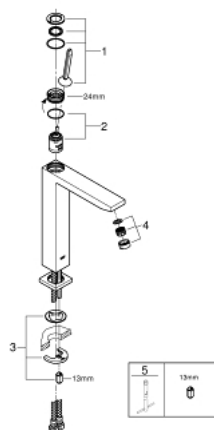

23 661 000 EUROCUBE JOY СМЕСИТЕЛЬ ОДНОРЫЧАЖНЫЙ ДЛЯ РАКОВИНЫ, DN 15 РАЗМЕР XL

ОПИСАНИЕ ПРОДУКТА

- Colour: хром
- монтаж на одно отверстие
- металлический рычаг
- для отдельностоящих раковин
- GROHE FeatherControl управление посредством джойстика
- GROHE EcoJoy Технология совершенного потока при уменьшенном расходе воды
- максимальный расход воды (при 3 бара): 5 л/мин
- SpeedClean аэратор с функцией быстрой очистки от известковых отложений
- GROHE FastFixation Plus Система ускорения и оптимизации монтажа
- гладкий корпус
- гибкая подводка

23 661 000 EUROCUBE JOY СМЕСИТЕЛЬ ОДНОРЫЧАЖНЫЙ ДЛЯ РАКОВИНЫ, DN 15
РАЗМЕР XL

ЗАПАСНЫЕ ЧАСТИ

- 1: Рычаг (Spare part-nr. 46945000)
 - 2: Картридж (Spare part-nr. 46907000)
 - 3: Обратное резьбовое соединение (Spare part-nr. 46645000)
 - 4: Аэратор (Spare part-nr. 48159000)
 - 5: Монтажный ключ (Spare part-nr. 19017000)*
- * Optional accessories