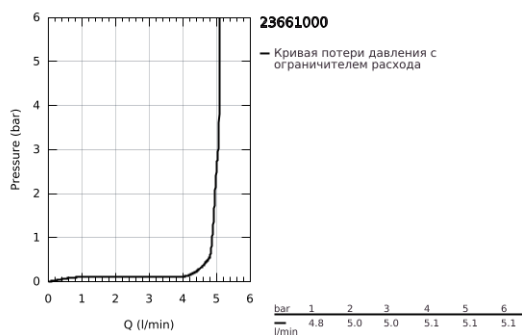

23 661 000 EUROCUBE JOY СМЕСИТЕЛЬ ОДНОРЫЧАЖНЫЙ ДЛЯ РАКОВИНЫ, DN 15 РАЗМЕР XL

ОПИСАНИЕ ПРОДУКТА

- Colour: хром
- монтаж на одно отверстие
- металлический рычаг
- для отдельностоящих раковин
- GROHE FeatherControl управление посредством джойстика
- GROHE EcoJoy Технология совершенного потока при уменьшенном расходе воды
- максимальный расход воды (при 3 бара): 5 л/мин
- SpeedClean аэратор с функцией быстрой очистки от известковых отложений
- GROHE FastFixation Plus Система ускорения и оптимизации монтажа
- гладкий корпус
- гибкая подводка

23 661 000 EUROCUBE JOY СМЕСИТЕЛЬ ОДНОРЫЧАЖНЫЙ ДЛЯ РАКОВИНЫ, DN 15
РАЗМЕР XL

ЗАПАСНЫЕ ЧАСТИ

- 1: Рычаг (Spare part-nr. 46945000)
 - 2: Картридж (Spare part-nr. 46907000)
 - 3: Обратное резьбовое соединение (Spare part-nr. 46645000)
 - 4: Аэратор (Spare part-nr. 48159000)
 - 5: Монтажный ключ (Spare part-nr. 19017000)*
- * Optional accessories