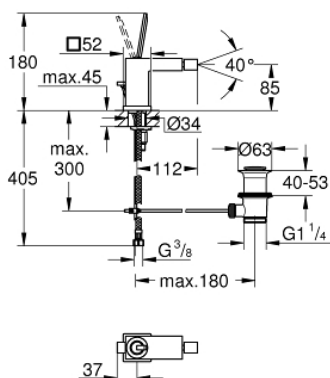

23 664 000 EUROCUBE JOY СМЕСИТЕЛЬ ОДНОРЫЧАЖНЫЙ ДЛЯ БИДЕ DN 15

ОПИСАНИЕ ПРОДУКТА

- Colour: хром
- монтаж на одно отверстие
- металлический рычаг
- GROHE FeatherControl управление посредством джойстика
- GROHE EcoJoy Технология совершенного потока при уменьшенном расходе воды
- максимальный расход воды (при 3 бара): 5 л/мин
- аэратор с шаровым шарниром
- GROHE FastFixation Plus Система ускорения и оптимизации монтажа
- рычажный донный клапан 1 1/4"
- гибкая подводка

23 664 000 EUROCUBE JOY СМЕСИТЕЛЬ ОДНОРЫЧАЖНЫЙ ДЛЯ БИДЕ DN 15

ЗАПАСНЫЕ ЧАСТИ

- 1: Рычаг (Spare part-nr. 46945000)
- 2: Картридж (Spare part-nr. 46907000)
- 3: Тяга (Spare part-nr. 46787000)
- 4: Обратное резьбовое соединение (Spare part-nr. 46645000)
- 5: Сливной гарнитур 1 1/4" (Spare part-nr. 28910000)
- 5.1: Пробка (Spare part-nr. 07182000)
- 5.2: Эксцентриковая тяга (Spare part-nr. 07052000)
- 6: Аэратор с шаровым шарниром (Spare part-nr. 46791000)
- 7: Монтажный ключ (Spare part-nr. 19017000)*
- 8: Эксцентриковая тяга (Spare part-nr. 07341000)*