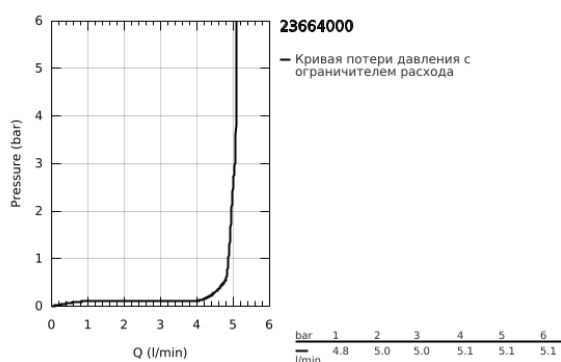

23 664 000 EUROCUBE JOY СМЕСИТЕЛЬ ОДНОРЫЧАЖНЫЙ ДЛЯ БИДЕ DN 15

ОПИСАНИЕ ПРОДУКТА

- Colour: хром
- монтаж на одно отверстие
- металлический рычаг
- GROHE FeatherControl управление посредством джойстика
- GROHE EcoJoy Технология совершенного потока при уменьшенном расходе воды
- максимальный расход воды (при 3 бара): 5 л/мин
- аэратор с шаровым шарниром
- GROHE FastFixation Plus Система ускорения и оптимизации монтажа
- рычажный донный клапан 1 1/4"
- гибкая подводка