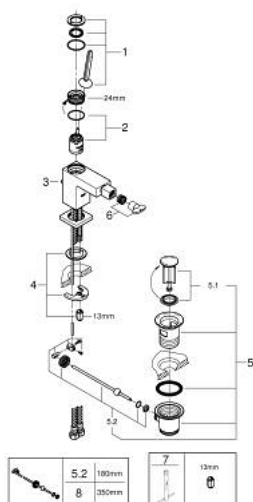

23 664 000 EUROCUBE JOY СМЕСИТЕЛЬ ОДНОРЫЧАЖНЫЙ ДЛЯ БИДЕ DN 15

ОПИСАНИЕ ПРОДУКТА

- Colour: хром
- монтаж на одно отверстие
- металлический рычаг
- GROHE FeatherControl управление посредством джойстика
- GROHE EcoJoy Технология совершенного потока при уменьшенном расходе воды
- максимальный расход воды (при 3 бара): 5 л/мин
- аэратор с шаровым шарниром
- GROHE FastFixation Plus Система ускорения и оптимизации монтажа
- рычажный донный клапан 1 1/4"
- гибкая подводка

23 664 000 EUROCUBE JOY СМЕСИТЕЛЬ ОДНОРЫЧАЖНЫЙ ДЛЯ БИДЕ DN 15

ЗАПАСНЫЕ ЧАСТИ

- 1: Рычаг (Spare part-nr. 46945000)
- 2: Картридж (Spare part-nr. 46907000)
- 3: Тяга (Spare part-nr. 46787000)
- 4: Обратное резьбовое соединение (Spare part-nr. 46645000)
- 5: Сливной гарнитур 1 1/4" (Spare part-nr. 28910000)
- 5.1: Пробка (Spare part-nr. 07182000)
- 5.2: Эксцентриковая тяга (Spare part-nr. 07052000)
- 6: Аэратор с шаровым шарниром (Spare part-nr. 46791000)
- 7: Монтажный ключ (Spare part-nr. 19017000)*
- 8: Эксцентриковая тяга (Spare part-nr. 07341000)*