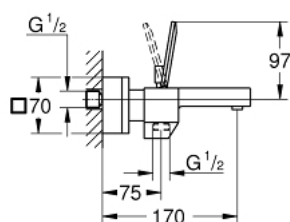

### ОПИСАНИЕ ПРОДУКТА

- Colour: хром
- настенный монтаж
- металлический рычаг
- GROHE FeatherControl управление посредством джойстика
- 1 режим струи: GROHE XL Waterfall (каскадный)
- встроенный обратный клапан в душевом отводе 1/2"
- скрытые S-образные эксцентрики
- с защитой от обратного потока

### ЗАПАСНЫЕ ЧАСТИ

- 1: Рычаг (Spare part-nr. 46946000)
- 2: Картридж (Spare part-nr. 46907000)
- 3: Кнопка переключателя (Spare part-nr. 48128000)
- 4: Водоводная трубка (Spare part-nr. 47924000)
- 5: Переключатель (Spare part-nr. 46947000)
- 6: Обратный клапан (Spare part-nr. 08565000)
- 7: Резьбовое соединение подключения 1/2" (Spare part-nr. 45044000)
- 8: S-образный эксцентрик (Spare part-nr. 47824000)
- 9: Набор удлинителей, 30 мм (Spare part-nr. 46238000)\*
- 10: Ключ (Spare part-nr. 19377000)\*