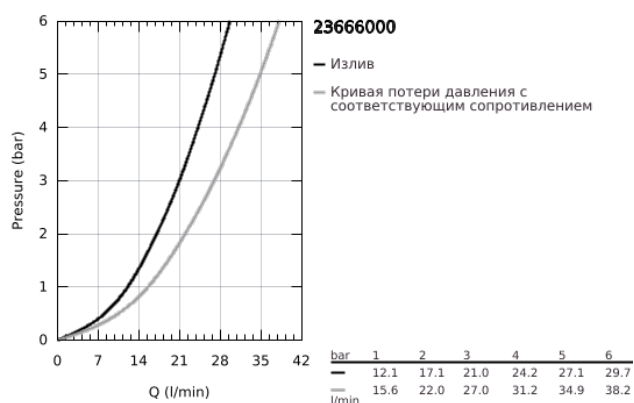

ОПИСАНИЕ ПРОДУКТА

- Colour: хром
- настенный монтаж
- металлический рычаг
- GROHE FeatherControl управление посредством джойстика
- 1 режим струи: GROHE XL Waterfall (каскадный)
- встроенный обратный клапан в душевом отводе 1/2"
- скрытые S-образные эксцентрики
- с защитой от обратного потока