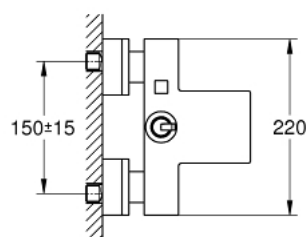

### ОПИСАНИЕ ПРОДУКТА

- Colour: хром
- настенный монтаж
- металлический рычаг
- GROHE FeatherControl управление посредством джойстика
- 1 режим струи: GROHE XL Waterfall (каскадный)
- встроенный обратный клапан в душевом отводе 1/2"
- скрытые S-образные эксцентрики
- с защитой от обратного потока