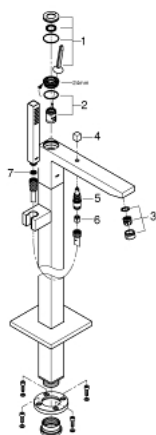

## 23 667 001 EUROCUBE JOY СМЕСИТЕЛЬ ОДНОРЫЧАЖНЫЙ ДЛЯ ВАННЫ, DN 15, НАПОЛЬНЫЙ МОНТАЖ

### ОПИСАНИЕ ПРОДУКТА

- Colour: хром
- комплект верхней монтажной части для 45 984 001, 29 038 001, 29 086 000
- приобретается отдельно: встраиваемая часть
- GROHE FeatherControl управление посредством джойстика
- GROHE LongLife finish - стойкое долговечное покрытие
- автоматический переключатель: ванна/душ
- излив с аэратором
- Euphoria Cube+ Ручной душ 6,6 л/мин
- душевой шланг Silverflex 1250 мм 1/2" x 1/2" (28 362 xxx)
- вынос 298 мм
- встроенный обратный клапан в душевом отводе 1/2"
- держатель ручного душа
- с защитой от обратного потока

### ЗАПАСНЫЕ ЧАСТИ

- 1: Рычаг (Spare part-nr. 46946000)
- 2: Картридж (Spare part-nr. 46907000)
- 3: Регулятор струи M24x1 (Spare part-nr. 13907000)
- 4: Кнопка переключателя (Spare part-nr. 48128000)
- 5: Переключатель (Spare part-nr. 65655000)
- 6: Обратный клапан (Spare part-nr. 08565000)
- 7: Сетка (Spare part-nr. 0700200M)