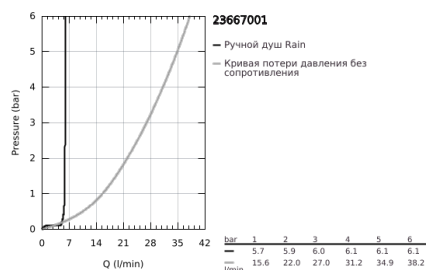

### ОПИСАНИЕ ПРОДУКТА

- Colour: хром
- комплект верхней монтажной части для 45 984 001, 29 038 001, 29 086 000
- приобретается отдельно: встраиваемая часть
- GROHE FeatherControl управление посредством джойстика
- GROHE LongLife finish - стойкое долговечное покрытие
- автоматический переключатель: ванна/душ
- излив с аэратором
- Euphoria Cube+ Ручной душ 6,6 л/мин
- душевой шланг Silverflex 1250 мм 1/2" x 1/2" (28 362 xxx)
- вынос 298 мм
- встроенный обратный клапан в душевом отводе 1/2"
- держатель ручного душа
- с защитой от обратного потока