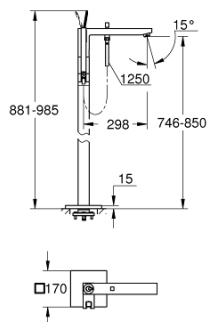

## 23 667 001 EUROCUBE JOY СМЕСИТЕЛЬ ОДНОРЫЧАЖНЫЙ ДЛЯ ВАННЫ, DN 15, НАПОЛЬНЫЙ МОНТАЖ

### ОПИСАНИЕ ПРОДУКТА

- Colour: хром
- комплект верхней монтажной части для 45 984 001, 29 038 001, 29 086 000
- приобретается отдельно: встраиваемая часть
- GROHE FeatherControl управление посредством джойстика
- GROHE LongLife finish - стойкое долговечное покрытие
- автоматический переключатель: ванна/душ
- излив с аэратором
- Euphoria Cube+ Ручной душ 6,6 л/мин
- душевой шланг Silverflex 1250 мм 1/2" x 1/2" (28 362 xxx)
- вынос 298 мм
- встроенный обратный клапан в душевом отводе 1/2"
- держатель ручного душа
- с защитой от обратного потока

### ЗАПАСНЫЕ ЧАСТИ

- 1: Рычаг (Spare part-nr. 46946000)
- 2: Картридж (Spare part-nr. 46907000)
- 3: Регулятор струи M24x1 (Spare part-nr. 13907000)
- 4: Кнопка переключателя (Spare part-nr. 48128000)
- 5: Переключатель (Spare part-nr. 65655000)
- 6: Обратный клапан (Spare part-nr. 08565000)
- 7: Сетка (Spare part-nr. 0700200M)