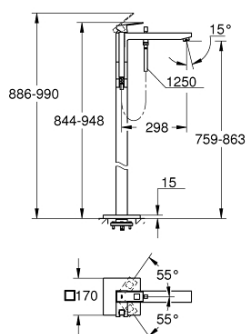

23 672 001 EUROCUBE СМЕСИТЕЛЬ ОДНОРЫЧАЖНЫЙ ДЛЯ ВАННЫ, DN 15, НАПОЛЬНЫЙ МОНТАЖ

ОПИСАНИЕ ПРОДУКТА

- Colour: хром
- комплект верхней монтажной части для 45 984 001, 29 038 001, 29 086 000
- приобретается отдельно: встраиваемая часть
- GROHE SilkMove Плавность и точность управления - керамический картридж 35 мм
- с ограничителем температуры
- GROHE LongLife Finish - стойкое долговечное покрытие
- автоматический переключатель: ванна/душ
- излив с аэратором
- Euphoria Cube+ Ручной душ 6,6 л/мин (26 467)
- душевой шланг Silverflex 1250 мм 1/2" x 1/2" (28 362 xxx)
- вынос 298 мм
- встроенный обратный клапан в душевом отводе 1/2"
- с защитой от обратного потока
- держатель ручного душа

23 672 001 EUROCUBE СМЕСИТЕЛЬ ОДНОРЫЧАЖНЫЙ ДЛЯ ВАННЫ, DN 15, НАПОЛЬНЫЙ МОНТАЖ

ЗАПАСНЫЕ ЧАСТИ

- 1: Рычаг (Spare part-nr. 46782000)
- 2: Колпак (Spare part-nr. 46492000)
- 3: Винтовая стяжка (Spare part-nr. 46460000)
- 4: Картридж (Spare part-nr. 46374000)
- 5: Кнопка переключателя (Spare part-nr. 48128000)
- 6: Регулятор струи M24x1 (Spare part-nr. 13907000)
- 7: Переключатель (Spare part-nr. 65655000)
- 8: Обратный клапан (Spare part-nr. 08565000)
- 9: Сетка (Spare part-nr. 0700200M)
- 10: Ключ (Spare part-nr. 19332000)*