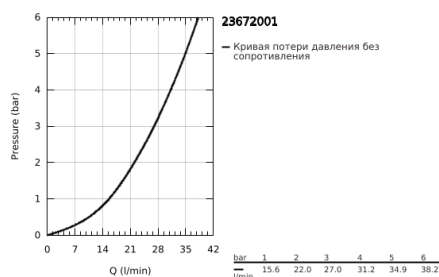

23 672 001 EUROCUBE СМЕСИТЕЛЬ ОДНОРЫЧАЖНЫЙ ДЛЯ ВАННЫ, DN 15, НАПОЛЬНЫЙ МОНТАЖ

ОПИСАНИЕ ПРОДУКТА

- Colour: хром
- комплект верхней монтажной части для 45 984 001, 29 038 001, 29 086 000
- приобретается отдельно: встраиваемая часть
- GROHE SilkMove Плавность и точность управления - керамический картридж 35 мм
- с ограничителем температуры
- GROHE LongLife Finish - стойкое долговечное покрытие
- автоматический переключатель: ванна/душ
- излив с аэратором
- Euphoria Cube+ Ручной душ 6,6 л/мин (26 467)
- душевой шланг Silverflex 1250 мм 1/2" x 1/2" (28 362 xxx)
- вынос 298 мм
- встроенный обратный клапан в душевом отводе 1/2"
- с защитой от обратного потока
- держатель ручного душа