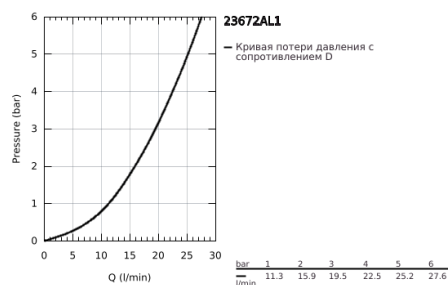

23 672 AL1 EUROCUBE СМЕСИТЕЛЬ ОДНОРЫЧАЖНЫЙ ДЛЯ ВАННЫ, DN 15, НАПОЛЬНЫЙ МОНТАЖ

ОПИСАНИЕ ПРОДУКТА

- Colour: темный графит, матовый
- комплект верхней монтажной части для 45 984 001, 29 038 001, 29 086 000
- приобретается отдельно: встраиваемая часть
- GROHE SilkMove Плавность и точность управления - керамический картридж 35 мм
- с ограничителем температуры
- GROHE LongLife finish - стойкое долговечное покрытие
- автоматический переключатель: ванна/душ
- излив с аэратором
- Euphoria Cube+ Ручной душ 6,6 л/мин (26 467)
- душевой шланг Silverflex 1250 мм 1/2" x 1/2" (28 362 xxx)
- вынос 298 мм
- встроенный обратный клапан в душевом отводе 1/2"
- с защитой от обратного потока
- держатель ручного душа