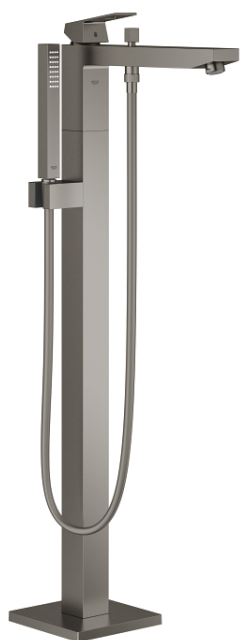

23 672 AL1 EUROCUBE СМЕСИТЕЛЬ ОДНОРЫЧАЖНЫЙ ДЛЯ ВАННЫ, DN 15, НАПОЛЬНЫЙ МОНТАЖ

ОПИСАНИЕ ПРОДУКТА

- Colour: темный графит, матовый
- комплект верхней монтажной части для 45 984 001, 29 038 001, 29 086 000
- приобретается отдельно: встраиваемая часть
- GROHE SilkMove Плавность и точность управления - керамический картридж 35 мм
- с ограничителем температуры
- GROHE LongLife finish - стойкое долговечное покрытие
- автоматический переключатель: ванна/душ
- излив с аэратором
- Euphoria Cube+ Ручной душ 6,6 л/мин (26 467)
- душевой шланг Silverflex 1250 мм 1/2" x 1/2" (28 362 xxx)
- вынос 298 мм
- встроенный обратный клапан в душевом отводе 1/2"
- с защитой от обратного потока
- держатель ручного душа

23 672 AL1 EUROCUBE СМЕСИТЕЛЬ ОДНОРЫЧАЖНЫЙ ДЛЯ ВАННЫ, DN 15, НАПОЛЬНЫЙ МОНТАЖ

ЗАПАСНЫЕ ЧАСТИ

- 1: Рычаг (Spare part-nr. 46782AL0)
- 2: Колпак (Spare part-nr. 46492AL0)
- 3: Винтовая стяжка (Spare part-nr. 46460000)
- 4: Картридж (Spare part-nr. 46374000)
- 5: Кнопка переключателя (Spare part-nr. 48128AL0)
- 6: Регулятор струи M24x1 (Spare part-nr. 13907AL0)
- 7: Переключатель (Spare part-nr. 65655AL0)
- 8: Обратный клапан (Spare part-nr. 08565000)
- 9: Сетка (Spare part-nr. 0700200M)
- 10: Ключ (Spare part-nr. 19332000)*