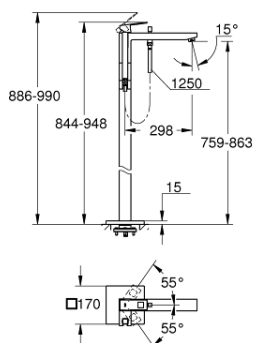

23 672 AL1 EUROCUBE СМЕСИТЕЛЬ ОДНОРЫЧАЖНЫЙ ДЛЯ ВАННЫ, DN 15, НАПОЛЬНЫЙ МОНТАЖ

ОПИСАНИЕ ПРОДУКТА

- Colour: темный графит, матовый
- комплект верхней монтажной части для 45 984 001, 29 038 001, 29 086 000
- приобретается отдельно: встраиваемая часть
- GROHE SilkMove Плавность и точность управления - керамический картридж 35 мм
- с ограничителем температуры
- GROHE LongLife finish - стойкое долговечное покрытие
- автоматический переключатель: ванна/душ
- излив с аэратором
- Euphoria Cube+ Ручной душ 6,6 л/мин (26 467)
- душевой шланг Silverflex 1250 мм 1/2" x 1/2" (28 362 xxx)
- вынос 298 мм
- встроенный обратный клапан в душевом отводе 1/2"
- с защитой от обратного потока
- держатель ручного душа

23 672 AL1 EUROCUBE СМЕСИТЕЛЬ ОДНОРЫЧАЖНЫЙ ДЛЯ ВАННЫ, DN 15, НАПОЛЬНЫЙ МОНТАЖ

ЗАПАСНЫЕ ЧАСТИ

- 1: Рычаг (Spare part-nr. 46782AL0)
- 2: Колпак (Spare part-nr. 46492AL0)
- 3: Винтовая стяжка (Spare part-nr. 46460000)
- 4: Картридж (Spare part-nr. 46374000)
- 5: Кнопка переключателя (Spare part-nr. 48128AL0)
- 6: Регулятор струи M24x1 (Spare part-nr. 13907AL0)
- 7: Переключатель (Spare part-nr. 65655AL0)
- 8: Обратный клапан (Spare part-nr. 08565000)
- 9: Сетка (Spare part-nr. 0700200M)
- 10: Ключ (Spare part-nr. 19332000)*