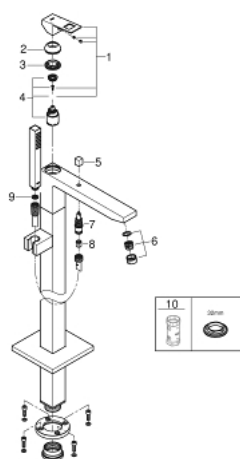

23 672 AL1 EUROCUBE СМЕСИТЕЛЬ ОДНОРЫЧАЖНЫЙ ДЛЯ ВАННЫ, DN 15, НАПОЛЬНЫЙ МОНТАЖ

ОПИСАНИЕ ПРОДУКТА

- Colour: темный графит, матовый
- комплект верхней монтажной части для 45 984 001, 29 038 001, 29 086 000
- приобретается отдельно: встраиваемая часть
- GROHE SilkMove Плавность и точность управления - керамический картридж 35 мм
- с ограничителем температуры
- GROHE LongLife finish - стойкое долговечное покрытие
- автоматический переключатель: ванна/душ
- излив с аэратором
- Euphoria Cube+ Ручной душ 6,6 л/мин (26 467)
- душевой шланг Silverflex 1250 мм 1/2" x 1/2" (28 362 xxx)
- вынос 298 мм
- встроенный обратный клапан в душевом отводе 1/2"
- с защитой от обратного потока
- держатель ручного душа

23 672 AL1 EUROCUBE СМЕСИТЕЛЬ ОДНОРЫЧАЖНЫЙ ДЛЯ ВАННЫ, DN 15, НАПОЛЬНЫЙ МОНТАЖ

ЗАПАСНЫЕ ЧАСТИ

- 1: Рычаг (Spare part-nr. 46782AL0)
- 2: Колпак (Spare part-nr. 46492AL0)
- 3: Винтовая стяжка (Spare part-nr. 46460000)
- 4: Картридж (Spare part-nr. 46374000)
- 5: Кнопка переключателя (Spare part-nr. 48128AL0)
- 6: Регулятор струи M24x1 (Spare part-nr. 13907AL0)
- 7: Переключатель (Spare part-nr. 65655AL0)
- 8: Обратный клапан (Spare part-nr. 08565000)
- 9: Сетка (Spare part-nr. 0700200M)
- 10: Ключ (Spare part-nr. 19332000)*