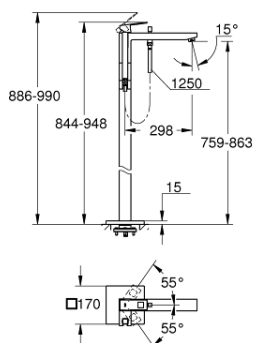

23 672 DC1 EUROCUBE СМЕСИТЕЛЬ ОДНОРЫЧАЖНЫЙ ДЛЯ ВАННЫ, DN 15, НАПОЛЬНЫЙ МОНТАЖ

ОПИСАНИЕ ПРОДУКТА

- Colour: суперсталь
- комплект верхней монтажной части для 45 984 001, 29 038 001, 29 086 000
- приобретается отдельно: встраиваемая часть
- GROHE SilkMove Плавность и точность управления - керамический картридж 35 мм
- с ограничителем температуры
- GROHE LongLife finish - стойкое долговечное покрытие
- автоматический переключатель: ванна/душ
- излив с аэратором
- Euphoria Cube+ Ручной душ 6,6 л/мин (26 467)
- душевой шланг Silverflex 1250 мм 1/2" x 1/2" (28 362 xxx)
- вынос 298 мм
- встроенный обратный клапан в душевом отводе 1/2"
- с защитой от обратного потока
- держатель ручного душа

23 672 DC1 EUROCUBE СМЕСИТЕЛЬ ОДНОРЫЧАЖНЫЙ ДЛЯ ВАННЫ, DN 15, НАПОЛЬНЫЙ МОНТАЖ

ЗАПАСНЫЕ ЧАСТИ

- 1: Рычаг (Spare part-nr. 46782DC0)
- 2: Колпак (Spare part-nr. 46492DC0)
- 3: Винтовая стяжка (Spare part-nr. 46460000)
- 4: Картридж (Spare part-nr. 46374000)
- 5: Кнопка переключателя (Spare part-nr. 48128DC0)
- 6: Регулятор струи M24x1 (Spare part-nr. 13907DC0)
- 7: Переключатель (Spare part-nr. 65655DC0)
- 8: Обратный клапан (Spare part-nr. 08565000)
- 9: Сетка (Spare part-nr. 0700200M)
- 10: Ключ (Spare part-nr. 19332000)*