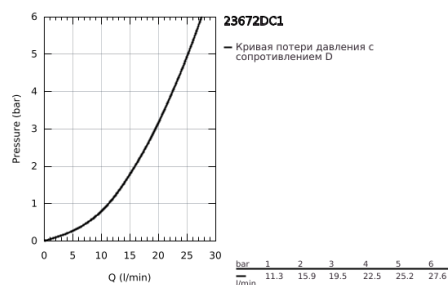

23 672 DC1 EUROCUBE СМЕСИТЕЛЬ ОДНОРЫЧАЖНЫЙ ДЛЯ ВАННЫ, DN 15, НАПОЛЬНЫЙ МОНТАЖ

ОПИСАНИЕ ПРОДУКТА

- Colour: суперсталь
- комплект верхней монтажной части для 45 984 001, 29 038 001, 29 086 000
- приобретается отдельно: встраиваемая часть
- GROHE SilkMove Плавность и точность управления - керамический картридж 35 мм
- с ограничителем температуры
- GROHE LongLife finish - стойкое долговечное покрытие
- автоматический переключатель: ванна/душ
- излив с аэратором
- Euphoria Cube+ Ручной душ 6,6 л/мин (26 467)
- душевой шланг Silverflex 1250 мм 1/2" x 1/2" (28 362 xxx)
- вынос 298 мм
- встроенный обратный клапан в душевом отводе 1/2"
- с защитой от обратного потока
- держатель ручного душа