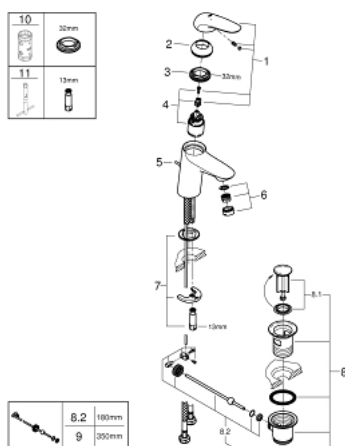

23 707 003 EUROSTYLE СМЕСИТЕЛЬ ОДНОРЫЧАЖНЫЙ ДЛЯ РАКОВИНЫ, DN 15 РАЗМЕР S

ОПИСАНИЕ ПРОДУКТА

- Colour: хром
- монтаж на одно отверстие
- металлический рычаг (без отверстия)
- GROHE SilkMove Плавность и точность управления - керамический картридж 35 мм
- настраиваемый ограничитель потока
- с ограничителем температуры
- GROHE LongLife Finish - стойкое долговечное покрытие
- GROHE EcoJoy Технология совершенного потока при уменьшенном расходе воды
- максимальный расход воды (при 3 бара): 5 л/мин
- GROHE FastFixation система быстрого монтажа
- рычажный донный клапан 1 1/4"
- гибкая подводка

23 707 003 EUROSTYLE СМЕСИТЕЛЬ ОДНОРЫЧАЖНЫЙ ДЛЯ РАКОВИНЫ, DN 15 РАЗМЕР S

ЗАПАСНЫЕ ЧАСТИ

- 1: Рычаг (Spare part-nr. 46951000)
 - 2: Колпак (Spare part-nr. 46492000)
 - 3: Винтовая стяжка (Spare part-nr. 46460000)
 - 4: Картридж (Spare part-nr. 46374000)
 - 5: Тяга (Spare part-nr. 46739000)
 - 6: Аэратор (Spare part-nr. 48159000)
 - 7: Обратное резьбовое соединение (Spare part-nr. 46671000)
 - 8: Сливной гарнитур 1 1/4" (Spare part-nr. 28910000)
 - 8.1: Пробка (Spare part-nr. 07182000)
 - 8.2: Эксцентриковая тяга (Spare part-nr. 07052000)
 - 9: Эксцентриковая тяга (Spare part-nr. 07341000)*
 - 10: Ключ (Spare part-nr. 19332000)*
 - 11: Монтажный ключ (Spare part-nr. 19017000)*
- * Optional accessories