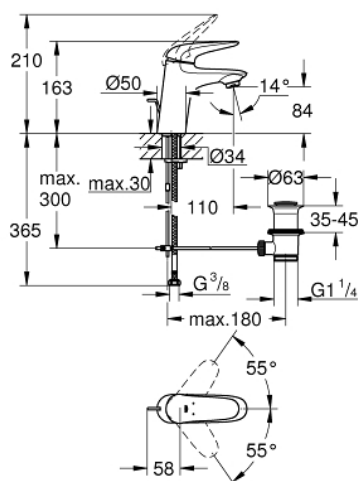

23 707 003 EUROSTYLE СМЕСИТЕЛЬ ОДНОРЫЧАЖНЫЙ ДЛЯ РАКОВИНЫ, DN 15 РАЗМЕР S

ОПИСАНИЕ ПРОДУКТА

- Colour: хром
- монтаж на одно отверстие
- металлический рычаг (без отверстия)
- GROHE SilkMove Плавность и точность управления - керамический картридж 35 мм
- настраиваемый ограничитель потока
- с ограничителем температуры
- GROHE LongLife Finish - стойкое долговечное покрытие
- GROHE EcoJoy Технология совершенного потока при уменьшенном расходе воды
- максимальный расход воды (при 3 бара): 5 л/мин
- GROHE FastFixation система быстрого монтажа
- рычажный донный клапан 1 1/4"
- гибкая подводка

23 707 003 EUROSTYLE СМЕСИТЕЛЬ ОДНОРЫЧАЖНЫЙ ДЛЯ РАКОВИНЫ, DN 15 РАЗМЕР S

ЗАПАСНЫЕ ЧАСТИ

- 1: Рычаг (Spare part-nr. 46951000)
 - 2: Колпак (Spare part-nr. 46492000)
 - 3: Винтовая стяжка (Spare part-nr. 46460000)
 - 4: Картридж (Spare part-nr. 46374000)
 - 5: Тяга (Spare part-nr. 46739000)
 - 6: Аэратор (Spare part-nr. 48159000)
 - 7: Обратное резьбовое соединение (Spare part-nr. 46671000)
 - 8: Сливной гарнитур 1 1/4" (Spare part-nr. 28910000)
 - 8.1: Пробка (Spare part-nr. 07182000)
 - 8.2: Эксцентриковая тяга (Spare part-nr. 07052000)
 - 9: Эксцентриковая тяга (Spare part-nr. 07341000)*
 - 10: Ключ (Spare part-nr. 19332000)*
 - 11: Монтажный ключ (Spare part-nr. 19017000)*
- * Optional accessories