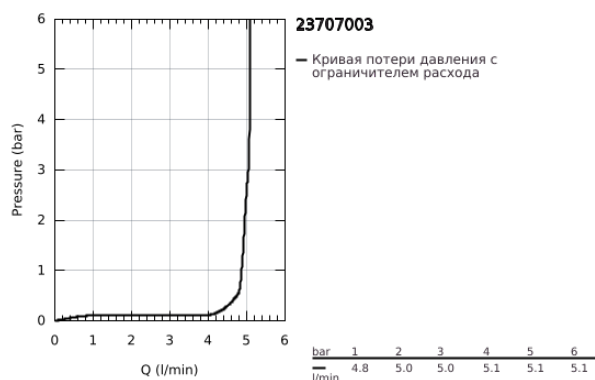

23 707 003 EUROSTYLE СМЕСИТЕЛЬ ОДНОРЫЧАЖНЫЙ ДЛЯ РАКОВИНЫ, DN 15 РАЗМЕР S

ОПИСАНИЕ ПРОДУКТА

- Colour: хром
- монтаж на одно отверстие
- металлический рычаг (без отверстия)
- GROHE SilkMove Плавность и точность управления - керамический картридж 35 мм
- настраиваемый ограничитель потока
- с ограничителем температуры
- GROHE LongLife Finish - стойкое долговечное покрытие
- GROHE EcoJoy Технология совершенного потока при уменьшенном расходе воды
- максимальный расход воды (при 3 бара): 5 л/мин
- GROHE FastFixation система быстрого монтажа
- рычажный донный клапан 1 1/4"
- гибкая подводка

23 707 003 EUROSTYLE СМЕСИТЕЛЬ ОДНОРЫЧАЖНЫЙ ДЛЯ РАКОВИНЫ, DN 15 РАЗМЕР S

ЗАПАСНЫЕ ЧАСТИ

- 1: Рычаг (Spare part-nr. 46951000)
 - 2: Колпак (Spare part-nr. 46492000)
 - 3: Винтовая стяжка (Spare part-nr. 46460000)
 - 4: Картридж (Spare part-nr. 46374000)
 - 5: Тяга (Spare part-nr. 46739000)
 - 6: Аэратор (Spare part-nr. 48159000)
 - 7: Обратное резьбовое соединение (Spare part-nr. 46671000)
 - 8: Сливной гарнитур 1 1/4" (Spare part-nr. 28910000)
 - 8.1: Пробка (Spare part-nr. 07182000)
 - 8.2: Эксцентриковая тяга (Spare part-nr. 07052000)
 - 9: Эксцентриковая тяга (Spare part-nr. 07341000)*
 - 10: Ключ (Spare part-nr. 19332000)*
 - 11: Монтажный ключ (Spare part-nr. 19017000)*
- * Optional accessories