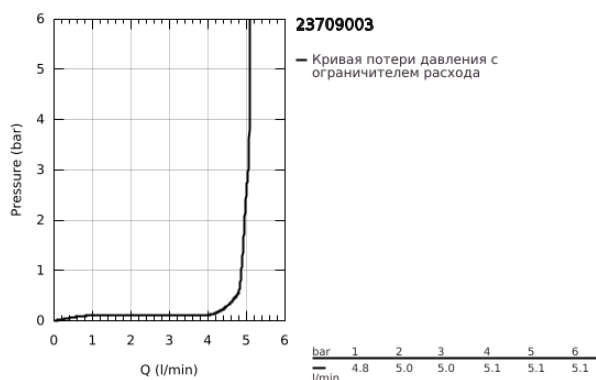

## 23 709 003 EUROSTYLE СМЕСИТЕЛЬ ОДНОРЫЧАЖНЫЙ ДЛЯ РАКОВИНЫ, DN 15 РАЗМЕР S

### ОПИСАНИЕ ПРОДУКТА

- Colour: хром
- монтаж на одно отверстие
- металлический рычаг (без отверстия)
- GROHE SilkMove Плавность и точность управления - керамический картридж 35 мм
- EcoMode подача холодной воды в среднем положении рычага экономит горячую воду
- настраиваемый ограничитель потока
- с ограничителем температуры
- GROHE LongLife Finish - стойкое долговечное покрытие
- GROHE EcoJoy Технология совершенного потока при уменьшенном расходе воды
- максимальный расход воды (при 3 бара): 5 л/мин
- GROHE FastFixation система быстрого монтажа
- рычажный донный клапан 1 1/4"
- гибкая подводка