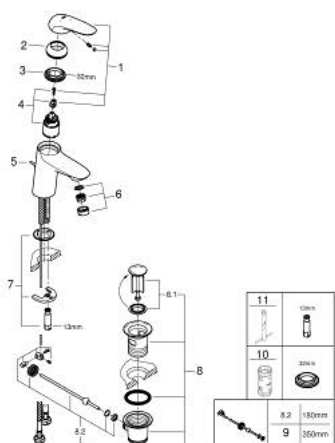

## 23 709 003 EUROSTYLE СМЕСИТЕЛЬ ОДНОРЫЧАЖНЫЙ ДЛЯ РАКОВИНЫ, DN 15 РАЗМЕР S

### ОПИСАНИЕ ПРОДУКТА

- Colour: хром
- монтаж на одно отверстие
- металлический рычаг (без отверстия)
- GROHE SilkMove Плавность и точность управления - керамический картридж 35 мм
- EcoMode подача холодной воды в среднем положении рычага экономит горячую воду
- настраиваемый ограничитель потока
- с ограничителем температуры
- GROHE LongLife Finish - стойкое долговечное покрытие
- GROHE EcoJoy Технология совершенного потока при уменьшенном расходе воды
- максимальный расход воды (при 3 бара): 5 л/мин
- GROHE FastFixation система быстрого монтажа
- рычажный донный клапан 1 1/4"
- гибкая подводка

### ЗАПАСНЫЕ ЧАСТИ

- 1: Solid metal lever (Spare part-nr. 46952000)
- 2: Колпак (Spare part-nr. 46492000)
- 3: Винтовая стяжка (Spare part-nr. 46460000)
- 4: Картридж (Spare part-nr. 46863000)
- 5: Тяга (Spare part-nr. 46739000)
- 6: Аэратор (Spare part-nr. 48159000)
- 7: Обратное резьбовое соединение (Spare part-nr. 46671000)
- 8: Сливной гарнитур 1 1/4" (Spare part-nr. 28910000)
- 8.1: Пробка (Spare part-nr. 07182000)
- 8.2: Эксцентриковая тяга (Spare part-nr. 07052000)
- 9: Эксцентриковая тяга (Spare part-nr. 07341000)\*
- 10: Ключ (Spare part-nr. 19332000)\*
- 11: Монтажный ключ (Spare part-nr. 19017000)\*