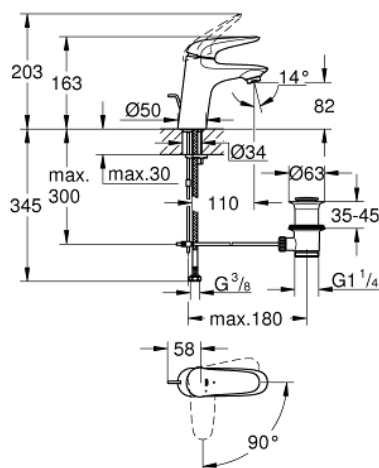

## 23 709 003 EUROSTYLE СМЕСИТЕЛЬ ОДНОРЫЧАЖНЫЙ ДЛЯ РАКОВИНЫ, DN 15 РАЗМЕР S

### ОПИСАНИЕ ПРОДУКТА

- Colour: хром
- монтаж на одно отверстие
- металлический рычаг (без отверстия)
- GROHE SilkMove Плавность и точность управления - керамический картридж 35 мм
- EcoMode подача холодной воды в среднем положении рычага экономит горячую воду
- настраиваемый ограничитель потока
- с ограничителем температуры
- GROHE LongLife Finish - стойкое долговечное покрытие
- GROHE EcoJoy Технология совершенного потока при уменьшенном расходе воды
- максимальный расход воды (при 3 бара): 5 л/мин
- GROHE FastFixation система быстрого монтажа
- рычажный донный клапан 1 1/4"
- гибкая подводка

### ЗАПАСНЫЕ ЧАСТИ

- 1: Solid metal lever (Spare part-nr. 46952000)
- 2: Колпак (Spare part-nr. 46492000)
- 3: Винтовая стяжка (Spare part-nr. 46460000)
- 4: Картридж (Spare part-nr. 46863000)
- 5: Тяга (Spare part-nr. 46739000)
- 6: Аэратор (Spare part-nr. 48159000)
- 7: Обратное резьбовое соединение (Spare part-nr. 46671000)
- 8: Сливной гарнитур 1 1/4" (Spare part-nr. 28910000)
- 8.1: Пробка (Spare part-nr. 07182000)
- 8.2: Эксцентриковая тяга (Spare part-nr. 07052000)
- 9: Эксцентриковая тяга (Spare part-nr. 07341000)\*
- 10: Ключ (Spare part-nr. 19332000)\*
- 11: Монтажный ключ (Spare part-nr. 19017000)\*